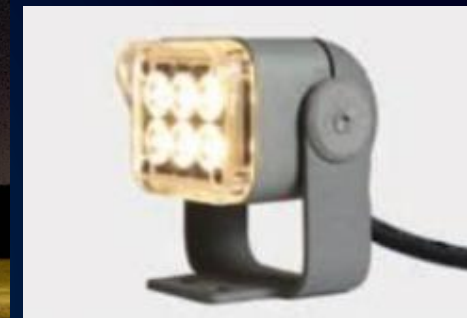

RIDEAUX FIXES & FLASH

2 longueurs de descente
1,50 m ou 3,00 m
en blanc pur ou en blanc chaud
avec câble caoutchouc blanc

Version fixe 1,50 m x 2,00 m	HL24C1	63,00 € HT	Version flash 1,50 m x 2,00 m	HL24CFX1	72,00 € HT
	160 led blanc pur fixe	47,00 € HT		144 led blanc pur fixe et 16 flash blanc pur	52,00 € HT
Version fixe 3,00 m x 2,00 m	HL24CW1	63,00 € HT	Version flash 3,00 m x 2,00 m	HL24CWFX1	72,00 € HT
	160 led blanc chaud fixe	47,00 € HT		144 led blanc chaud fixe et 16 flash blanc pur	52,00 € HT
Version fixe 3,00 m x 2,00 m	HL20C1	108,00 € HT	Version flash 3,00 m x 2,00 m	HL20CFX1	129,00 € HT
	288 led blanc pur fixe	80,00 € HT		252 led blanc pur fixe et 136 flash blanc pur	95,00 € HT
Version fixe 3,00 m x 2,00 m	HL20CW1	108,00 € HT	Version flash 3,00 m x 2,00 m	HL20CWFX1	129,00 € HT
	288 led blanc chaud fixe	80,00 € HT		252 led blanc chaud fixe et 36 flash blanc pur	95,00 € HT

PROJECTEUR GOBO RGBW

PILOTAGE MANUEL OU DMX
230 V – 250 W
Dimension: 648 x 344 x 273 mm – 16 kg
Distance de projection: 40 m

PRJPGOBO1

2 250,00 € HT
2 025,00 € HT

Potence de fixation poteau ou murale
vendu séparément
– nous consulter -