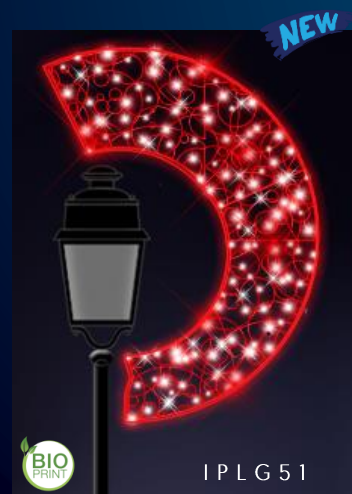

DECORS POTEAUX

Exemple de possibilités pour habiller le poteaux les suspensions sont en option

REFERENCE	HAUTEUR x LONGUEUR	PRIX PUBLIC HT	PRIX PROMO NET HT
IPLG59	0,80 m X 1,60 m	399,00 €	319,00 €
IPLG58	1,54 m X 1,42 m	550,00 €	440,00 €
PLG025	1,83 m X 1,16 m	520,00 €	416,00 €
IPL055R	2,05 m X 0,80 m	670,00 €	536,00 €
IPLG51	1,91 m X 1,38 m	399,00 €	319,00 €
IPL107R	3,00 m X 1,10 m	870,00 €	696,00 €
PLG023	0,80 m X 1,20 m	205,00 €	164,00 €
PLG024	1,30 m X 0,90 m	290,00 €	232,00 €

Exemple de possibilités pour habiller le poteaux