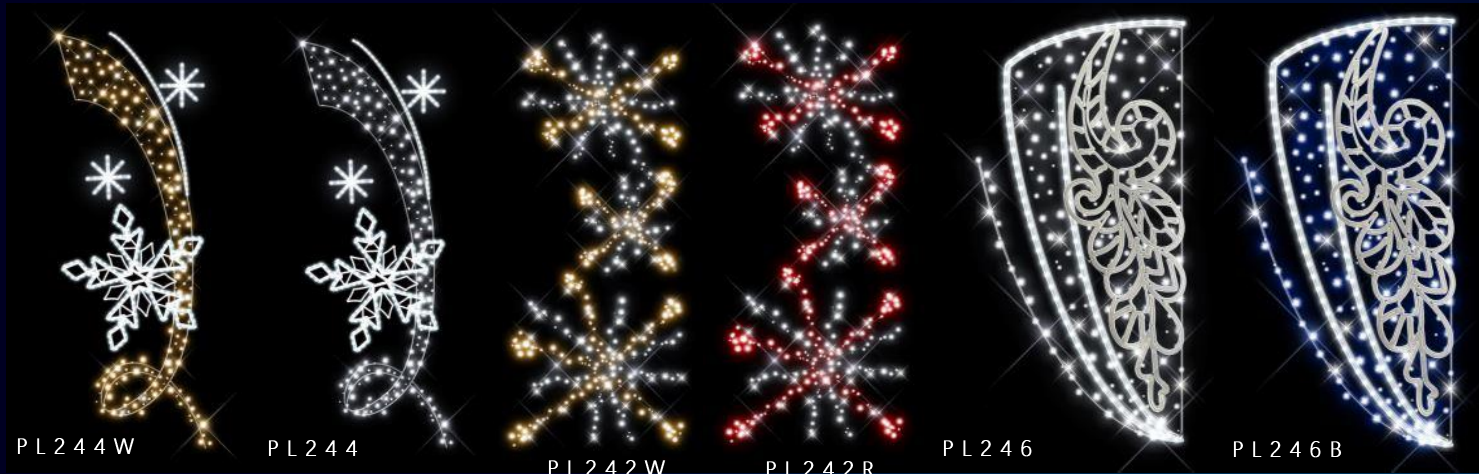

DECORS POTEAUX & TRANSVERSAUX OPPORTUNITES DESTOCKAGE RECONDITIONNES

PL242W

PL242R