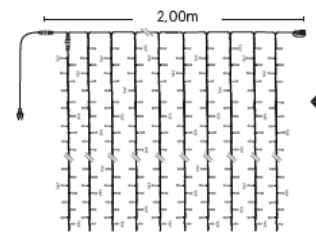

RIDEAUX

Rideaux Proillum
Rideaux classiques