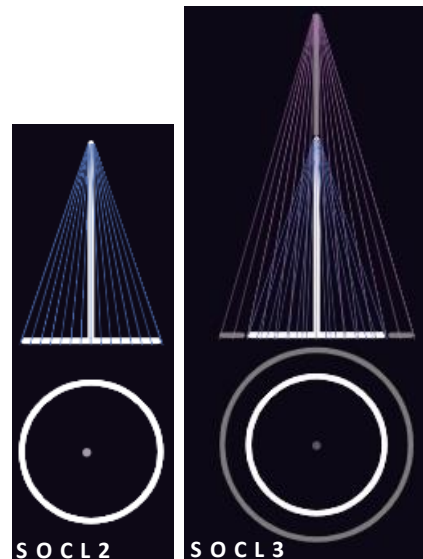

LES DÉCORS À POSER AU SOL

REFERENCE	DIMENSIONS	PRIX PUBLIC HT	PRIX PROMO NET HT
SOCL15	1,75 m X 1,25 m	567,00€	454 €
SOCL16	1,12 m X 1,77 m	755,00 €	604 €
SOCL18	1,60 m X 1,30 m	766,00 €	613 €
SOCL34	1,59 m X 2,00 m	971,00 €	777 €

Extension pour un sapin de 4,90 m de haut

KIT SAPIN EVOLUTIF 3D*

Assemblage simplifié à réaliser par vos équipes

J+5	REF	PRIX PUBLIC HT	PRIX PROMO NET HT
	SOCL2 + 2 HL20C1 cercle de Ø1,35m Mât de 2,90m en 3 éléments 2 rideaux HL20C1 de 2mx3m	619,00 €	488 €
	SOCL3 + 3 ECOX25-B cercle de Ø1,90m Mât de 2,00m (réhausse du SOCL2) 3 rideaux ECOX25-B de 2mx5m	1 252,00 €	978 €

* Pour obtenir un sapin 3D de 4,90 m, il est nécessaire d'assembler les SOCL2 + SOCL3 + 5 RIDEAUX