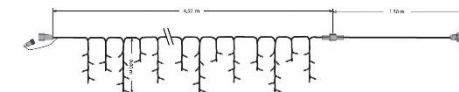

## STALACTITES

REF	Longueur en mètre	Couleur Led	Nb Led fixe	Nb flash	Couleur câble	Prix public HT	Prix promo HT
<b>J+1</b>							
<b>SPARKLIGHT</b>							
HL3001	10	Blanc pur	100	-	Vert	36,72 €	<b>28 €</b>
HL300W1	10	Blanc chaud	100	-	Vert	36,72 €	<b>28 €</b>
HL300FX1	10	Blanc pur	90	10	Vert	48,26 €	<b>37 €</b>
HL300WFX1	10	Blanc chaud	90	10	Vert	48,26 €	<b>37 €</b>
<b>J+1</b>							
<b>STALACTITE</b>							
HL3511	4,50 x 0,80	Blanc pur	120	-	Blanc	72,39 €	<b>55 €</b>
HL351W1	4,50 x 0,80	Blanc chaud	120	-	Blanc	72,39 €	<b>55 €</b>
HL351FX1	4,50 x 0,80	Blanc pur	90	30	Blanc	93,38 €	<b>71 €</b>
HL351WFX1	4,50 x 0,80	Blanc chaud	90	30	Blanc	93,38 €	<b>71 €</b>
HL351RGB	4,50 x 0,80	RGB	108	-	Blanc	89,18 €	<b>68 €</b>