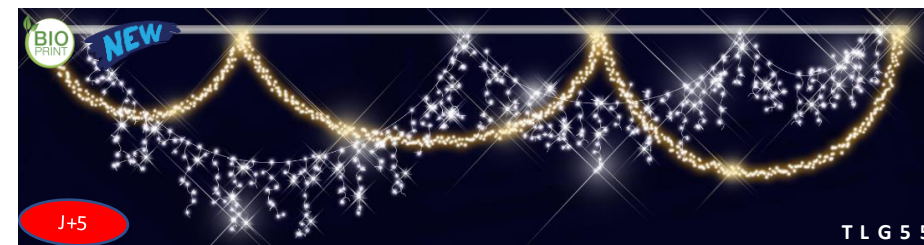

LES DÉCORS TRANSVERSAUX

REF	Hauteur	Longueur	Poids KG	Prix public HT	Prix promo HT
ITLG47	1,00 m	3,00 m	18	733,00 €	586 €
ITLG49	1,57 m	3,50 m	18	1 002,00€	802 €
TLG55	1,17 m	4,00 m	11	661,00 €	529 €
ITLG51	0,76 m	3,50 m	12	740,00 €	592 €
TLG018	0,94 m	4,50 m	22	751,00 €	601 €
ITL061	0,90 m	3,50 m	12	766,00 €	613 €
ITLG48	1,10 m	4,90 m	24	1 044,00 €	835 €