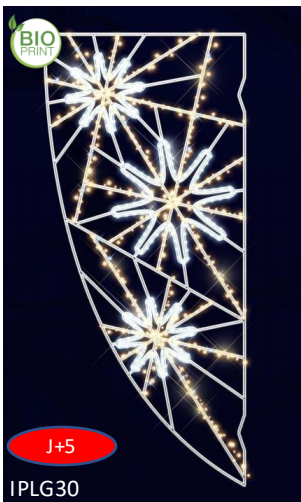

# LES DÉCORS À POSER AU SOL

Créer un univers festif pour les photos en famille !

REF	Hauteur X Longueur	Prix public HT	Prix promo net HT
SOCL20	H: 2,20 m X L: 1,60 m	2 150,00 €	<b>1 720 €</b>
SOCL21	H: 2,20 m X L: 2,60 m	3 137,00 €	<b>2 509 €</b>
SL032	H: 1,40 m X L: 1,65 m	1 186,00 €	<b>1 008 €</b>
SL033W	H: 2,10 m X L: 2,50 m	1 353,00 €	<b>1 150 €</b>

# LES DÉCORS POTEAUX

REF	Hauteur	Longueur	Poids KG	Prix public HT	Prix promo HT
IPLG56	2,18 m	1,00 m	9	456,00 €	365 €
IPLG30	2,00 m	0,90 m	11	504,00 €	403 €
IPLG37	2,00 m	0,75 m	12	553,00 €	442 €
IPLG31B	2,30 m	0,90 m	12	582,00 €	466 €
IPLG35	1,20 m	0,60 m	8	339,00 €	271 €
PL344	0,60 m	0,95 m	5,2	409,00 €	327 €
ITL027W	1,00 m	0,67 m	3,2	304,00 €	243 €
ITL082W	0,90 m	0,90 m	4,1	378,00 €	302 €
ITLG42	0,96 m	0,85 m	8	367,00 €	294 €
FIX01	-	-	1,85	67,15 €	52 €