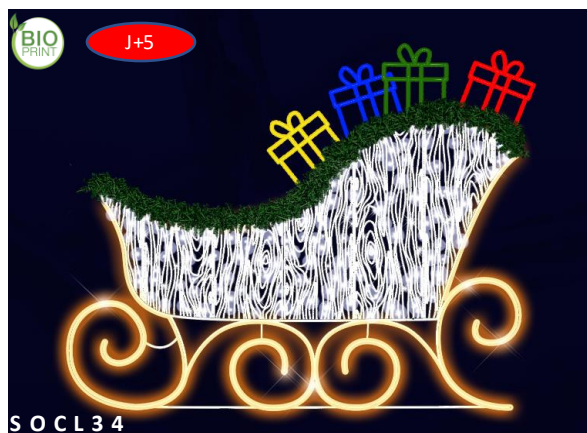

LES DÉCORS À POSER AU SOL

REFERENCE	DIMENSIONS	PRIX PUBLIC HT	PRIX PROMO NET HT
SOCL15	1,75 m X 1,25 m	567,00€	454 €
SOCL16	1,12 m X 1,77 m	755,00 €	604 €
SOCL18	1,60 m X 1,30 m	766,00 €	613 €
SOCL34	1,59 m X 2,00 m	971,00 €	777 €

Extension pour un sapin de 4,90 m de haut