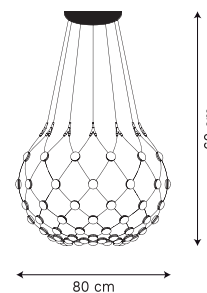

LUCE PLAN MESH TECHNIQUE & CONNECTÉ

Une lampe à l'impact scénographique fort dont la structure légère transparente est composée d'un réseau de câbles flexibles où les sources LED sont positionnées à l'intersection. Disponible en plusieurs dimensions.