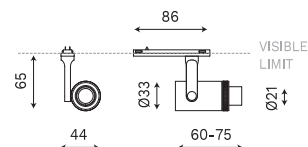

Réf. Sonepar	Désignation	Tarif^{HT}
03861270876	PLUS MICRO 24V TRACKLIGHTS 4,7W 2700K 500 LM 10-35° NOIR	NC
03861270877	PLUS MICRO 24V TRACKLIGHTS 4,7W 2700K 500 LM 10-35° BLANC	NC
03861270878	PLUS MICRO 24V TRACKLIGHTS 4,7W 3000K 525 LM 10-35° NOIR	NC
03861270879	PLUS MICRO 24V TRACKLIGHTS 4,7W 3000K 525 LM 10-35° BLANC	NC
03861270880	PLUS MICRO 24V TRACKLIGHTS 4,7W 4000K 570 LM 10-35° NOIR	NC
03861270881	PLUS MICRO 24V TRACKLIGHTS 4,7W 4000K 570 LM 10-35° BLANC	NC