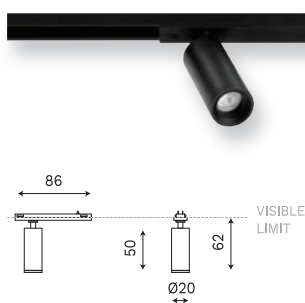

FIT 20 24V TECHNIQUE

Fit 20 24V est un projecteur de géométrie cylindrique et de formes essentielles. Il se distingue par son minimalisme esthétique et sa fonctionnalité, car il peut être orienté dans toutes les directions. Le périmètre de sa bouche en noir accentue sa vocation anti-éblouissante.

Réf. Sonepar	Désignation	Tarif HT
03861270725	FIT 20 24V TRACKLIGHTS 2,1W 3000K 150 LM 12° NOIR	NC
03861270726	FIT 20 24V TRACKLIGHTS 2,1W 3000K 150 LM 12° BLANC	NC
03861270729	FIT 20 24V TRACKLIGHTS 2,1W 3000K 150 LM 30° NOIR	NC
03861270730	FIT 20 24V TRACKLIGHTS 2,1W 3000K 150 LM 30° BLANC	NC
03861270733	FIT 20 24V TRACKLIGHTS 2,1W 3000K 150 LM 54° NOIR	NC
03861270734	FIT 20 24V TRACKLIGHTS 2,1W 3000K 150 LM 54° BLANC	NC