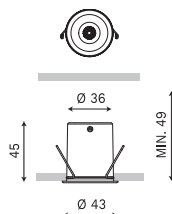

COMMERCE

ESPACES DE VENTE

ENCASTRÉ LED

ARKOSLIGHT® SHOT LIGHT TECHNIQUE

Un luminaire discret et de petite taille au plafond permettant de masquer l'origine de l'éclairage tout en cherchant le plus haut confort visuel. Il est équipé d'un écran anti-éblouissement et d'un micro-réflecteur produisant un faisceau lumineux parfaitement défini.

Réf. Sonepar	Désignation	Tarif HT
03861006154	SL 2,1W 210 LM 3000K 17° UGR<19 Ø 43 MM NOIR	NC
03861006156	SL 2,1W 210 LM 3000K 17° UGR<19 Ø 43 MM BLANC	77 €
03861006172	SL 2,1W 210 LM 3000K 35° UGR<19 Ø 43 MM NOIR	NC
03861006174	SL 2,1W 210 LM 3000K 35° UGR<19 Ø 43 MM BLANC	80 €
03861007061	SL M 5W 700 LM 3000K 38° UGR<19 Ø 82 MM NOIR	NC
03861007073	SL M 6,5W 940 LM 3000K 38° UGR<19 DIM DALI PUSH Ø 82 MM NOIR	NC

ARKOSLIGHT® LEX ECO ARCHITECTURAL

Lex Eco est un downlight élégant à encastrer avec la technologie LED COB et sans diffuseur, ce qui en fait un luminaire très différent. Grâce à la position de la LED en retrait, Lex Eco fournit un grand confort visuel.

Les avantages :
Une multitude de couleurs intérieures pour les finitions, un confort visuel-Dim to Warm - Tunable White "Blue" - Facilité d'installation

Réf. Sonepar	Désignation	Tarif HT
03861002077	LEX ECO 2 17W 2180 LM 4000K 71° UGR<19 BLANC	146 €
03861002288	LEX ECO 2 17W 2180 LM 4000K 71° UGR<19 DIM DALI	NC
03861003124	LEX ECO 3 24W 2840 LM 4000K 71° UGR<19 BLANC	165 €
03861000807	LEX ECO 205 2 17W 2180 LM 4000K 71° UGR<19 BLANC	NC
03861002300	LEX ECO 205 2 17W 2180 LM 4000K 71° UGR<19 BLANC DIM DALI	NC
03861003140	LEX ECO 205 3 24W 2840 LM 4000K 71° UGR<19 BLANC	NC

planlicht ANTO+ TECHNIQUE