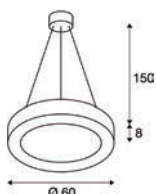

SLV

MEDO TECHNIQUE

Le luminaire moderne MEDO RING séduit par son design attrayant ainsi que par la puissance et l'efficacité de ses modules LED variables. Son cadre aluminium est doté d'un cache en verre acrylique qui produit un éclairage homogène.

Réf. Sonepar	Désignation	Tarif HT
02073314839	MEDO RING Ø 60, 33,8W 2097 LM 3000K 105° UGR22 BLANC	919 €
02073316480	MEDO RING Ø 60, 33,8W 2097 LM 3000K 105° UGR22 NOIR	889 €
02073314840	MEDO RING Ø 90, 55,7W 4187 LM 3000K 105° UGR22 BLANC	1092 €
02073316481	MEDO RING Ø 90, 55,7W 4187 LM 3000K 105° UGR22 NOIR	1092 €
02073315833	MEDO Ø 40, PLAFONNIER 30,1W 2097 LM 3000K 105° UGR25 DIM BLANC	415 € U+1
02073322126	MEDO Ø 30 CORONA, PLAFONNIER 15W 1230 LM 3000K 105° UGR25 DIM NOIR	459 €