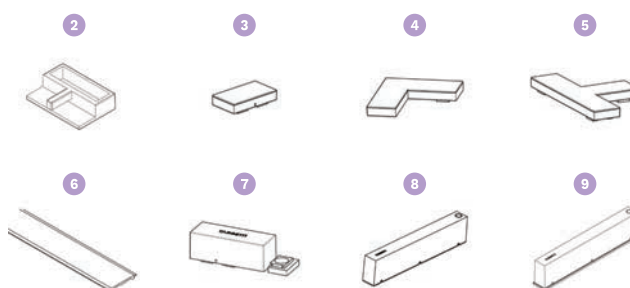

INSTALLATION : 3 longueurs disponibles, 1, 2 et 3 m et plusieurs types de poses Power Track au mur / plafond à l'aide de vis.
ALIMENTATION : Électrifications possibles au moyen d'une alimentation à distance avec un dispositif d'électrification sur Power Track magnétique ou bien avec une alimentation intégrée dans un boîtier magnétique appliqué directement sur le Power Track. 48Vdc