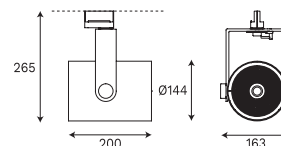

TARGETTI

RAY

TECHNIQUE

Une gamme de projecteurs caractérisée par un design épuré et par de hautes performances.

Réf. Sonepar	Désignation	Tarif ^{HT}
00092013206	RAY 54W 5930 LM 4000K 53° UGR<17 L : 200 MM Ø 144 MM BLANC	NC
00092004195	RAY 54W 5781 LM 3000K 53° UGR<17 L : 200 MM Ø 144 MM BLANC	NC
00092013194	RAY 32W 4757 LM 4000K 12° UGR<17 L : 200 MM Ø 144 MM BLANC	NC
00092008660	RAY 32W 3457 LM 3000K 25° UGR<17 L : 200 MM Ø 144 MM BLANC	NC
00092008683	RAY MINI 30W 2705 LM 3000K 45° IRC97 DALI L : 163 MM Ø 115 MM BLANC	NC
00092013247	RAY MINI 30W 2705 LM 4000K 25° IRC97 DALI L : 163 MM Ø 115 MM BLANC	NC