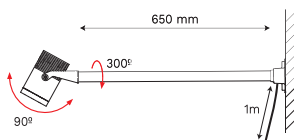

Réf. Sonepar	Désignation	Tarif HT
04937630044	HOVDEN 12W 1120 LM 3000K GRAPHITE	272 €
04937630046	HOVDEN 12W 1120 LM 3000K BLANC	270 €