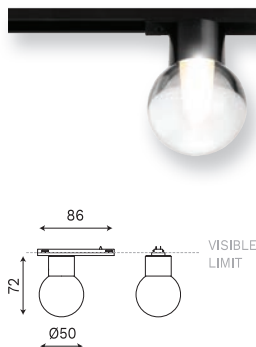

ARKOSLIGHT®

ALASKA 24V TECHNIQUE

Alaska est la réinterprétation contemporaine par le design de l'ampoule classique à filament incandescent. Alaska est composé d'une sphère en verre optique massif qui évoque de manière symbolique le globe en verre de l'ampoule traditionnelle.