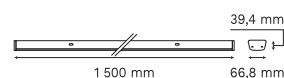

LEDVANCE TRUSYS® PERFORMANCE TECHNIQUE

Solution chemin lumineux sur rail d'alimentation en acier blanc. Pilotage On/Off en alimentation 5 fils. Montage possible en suspension ou saillie. Versions avec alimentation DALI disponibles.

Réf. Sonepar	Désignation	Tarif HT
07074535475	TRUSYS PFM ENERGY RAIL 1500 5P FIN DE LIGNE	64 €
07074529085	TRUSYS MODULE PFM 50W 8000 LM 4000K 90° W EXTENSIF	280 €
07074528462	TRUSYS PFM CONNECTEUR ÉLECTRIQUE 5 FILS	23 €
07074528431	TRUSYS PFM EMBOUTS - 2 PIÈCES	23 €
07074528423	TRUSYS PFM KIT SUSPENSION FILIN 3000 MM - 2 PIÈCES	40 €