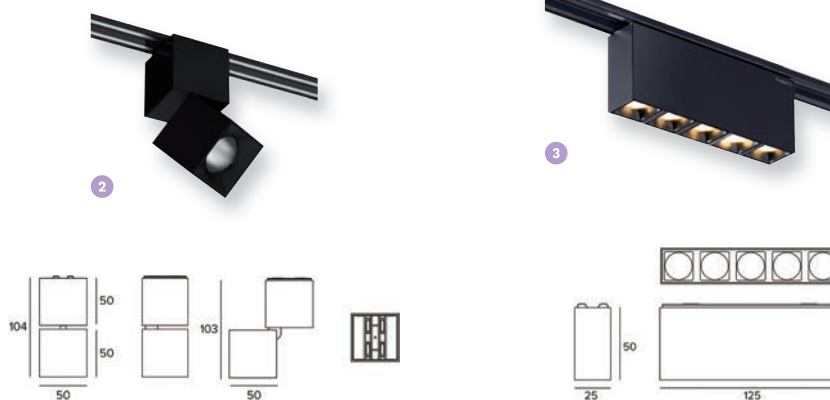

TARGETTI OZ TRACK 48V MAGNETIC ARCHITECTURAL

Système magnétique à 48V innovant : il suffit de les poser en tout point du système et l'aimant les fixera sans utiliser d'accessoires.