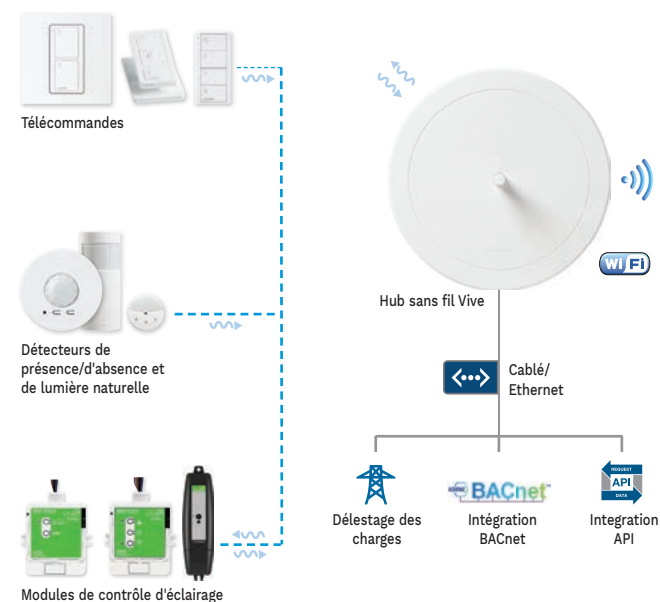

Installation en 3 étapes simples

1 Identifiez le point de départ du circuit d'éclairage

2 Installez entre l'interrupteur et le premier driver

3 Prenez le contrôle via l'application ou le contrôleur mural

Une solution de contrôle d'éclairage sans fil avec horloge astronomique et pilotage par scénario.

Réf. Sonepar	Désignation	Tarif HT
02758615527	Contrôleur de variation DALI, 32 luminaires DALI CONNECTÉ	284 € 
02758615525	Contrôleur de variation 1-10V, 30 luminaires	NC
02758628103	Contrôleur de variation de phase 250W	NC
02758615490	Télécommande sans fil 3 boutons, variation et favori	NC 
02758783202	Détecteur présence sans fil, monté plafond, 360°, 62m²	154 € 
02758006283	Hub intelligent pour programmer et piloter l'installation	2553 €

Contrôles et détecteurs sans fil

Contrôle et intégration centralisée

Une application facile à utiliser

Protocoles de communication

Communiquez avec les composants de contrôle via RF

Communiquez avec les objets connectés via WiFi

Communiquez avec le hub Vive via l'Ethernet câblé

ARKOSLIGHT®

RAIL TRACK 24V TECHNIQUE

Minimal Track est un système à rail miniature en profilé sailli basse tension. (24 V) Les luminaires et les composants atteignent un nouveau paradigme. Son design ultrafin est perçu comme une ligne minimaliste au plafond et crée un effet visuel trimless.