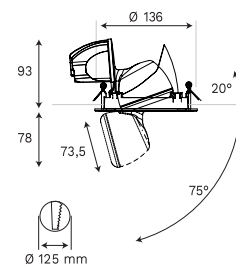

TARGETTI CLOUD **TECHNIQUE**

Gamme de projecteurs encastrés amovibles qui offre des solutions différenciées en termes de dimensions, lumens, optiques et températures de couleur.