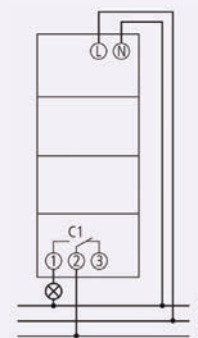

Les SOLUTIONS et INNOVATIONS

CONTRÔLE DU TEMPS ET DE LA LUMIÈRE HORLOGES PROGRAMMABLES DIGITALES

TR 610 top3

Description des fonctions :

- > Horloge programmable digitale avec programme hebdomadaire
- > 1 canal
- > Programmation par appli
- > Sécurité de manipulation maximale, pour transmettre les programmes à l'horloge via l'appli, il est indispensable d'insérer la carte mémoire Bluetooth OBELISK top3
- > Compteur horaire intégré

Réf. Sonepar	Désignation	Tarif HT
00073810125	TR 610 TOP3	216 €

Schéma de raccordement