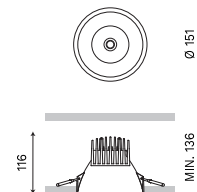

ARKOSLIGHT® LEX ECO ARCHITECTURAL

Lex Eco est un downlight élégant à encastrer avec la technologie LED COB et sans diffuseur, ce qui en fait un luminaire très différent. Grâce à la position de la LED en retrait, Lex Eco fournit un grand confort visuel.