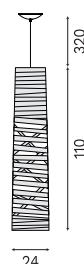

Réf. Sonepar	Désignation	Tarif^{HT}
02685201710	TRESS E27 MAX 100W 230V SUSPENSION MEDIUM BLANCHE	989 €