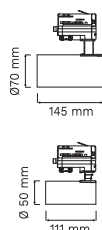

RAFALE P CCT ECO €

Gamme de projecteurs fixation patère RAFALE P en technologie CCT permet de changer sur le luminaire plusieurs choix de teintes : 3000K/4000K/5500K

Réf. Sonepar	Désignation	Tarif HT
00246005369	RAFALE P CCT 7W 700 LM 3CCT 38° NOIR	75 € J+1
00246005370	RAFALE P CCT 7W 700 LM 3CCT 38° BLANC	75 € J+1
00246005371	RAFALE P CCT 15W 1500 LM 3CCT 38° NOIR	102 € J+1
00246005372	RAFALE P CCT 15W 1500LM 3CCT 38° BLANC	102 € J+1

ESPACES DE VENTE

LIGNE CONTINUE

PHILIPS CORLINE SYSTÈME RAIL LL120X - LL121X - LL234X TECHNIQUE

Le système rail le plus efficace (161 lm/W) et simple à installer. Son utilisation est idéale pour éclairer des rayonnages verticaux. Plus de 50 % d'économies d'énergie grâce à une efficacité système de 148 lm/W pour un retour sur investissement en moins de 4 ans.