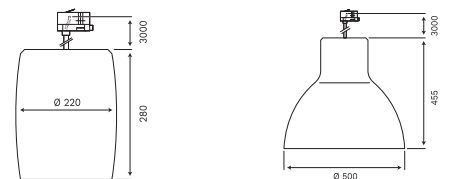

Réf. Sonepar	Désignation	Tarif HT
05204792121	PT520T LED 24,5W 2730 LM /830 21° PSU MB CURVE GRIS	450 €
05204792206	PT520T LED 40,3W 4906 LM /830 21° PSU MB BELL CL	653 €