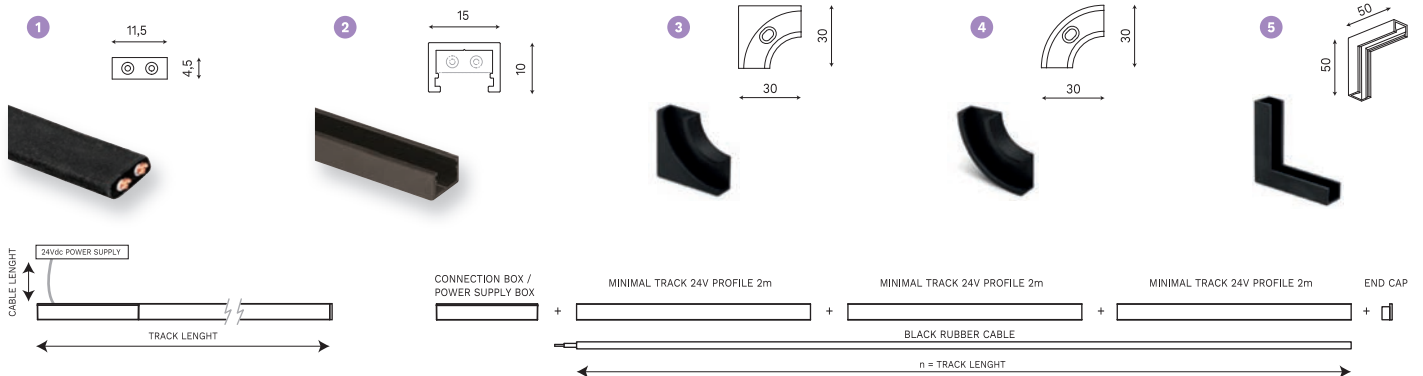

ARKOSLIGHT®

RAIL TRACK 24V TECHNIQUE

Minimal Track est un système à rail miniature en profilé sailli basse tension. (24 V) Les luminaires et les composants atteignent un nouveau paradigme. Son design ultrafin est perçu comme une ligne minimaliste au plafond et crée un effet visuel trimless.

Réf. Sonepar	Désignation	Tarif^{HT}
03861270771	1 MINIMAL TRACK 24V RUBBER CABLE LONGUEUR A DEFINIR N X 1 MÈTRE	NC
03861270777	2 MINIMAL TRACK 24V PROFILE 2M	NC
03861270772	3 MINIMAL TRACK 24V CORNER 90° 1 PLANE	NC
03861270773	4 MINIMAL TRACK 24V CORNER 90° 1 PLANE ROUNDED	NC
03861270774	5 MINIMAL TRACK 24V CORNER 90° 2 PLANES	NC
03861270775	MINIMAL TRACK 24V END CAP	NC
03861270776	MINIMAL TRACK 24V CONNECTION BOX	NC
03861271689	POWER SUPPLY BOX 40W MINIMAL TRACK 24V N	NC
03861271690	POWER SUPPLY BOX 100W MINIMAL TRACK 24V	NC
03861267056	FUENTE 24V 100W ON/OFF	NC
03861271691	FUENTE 24V 60W ON/OFF	NC