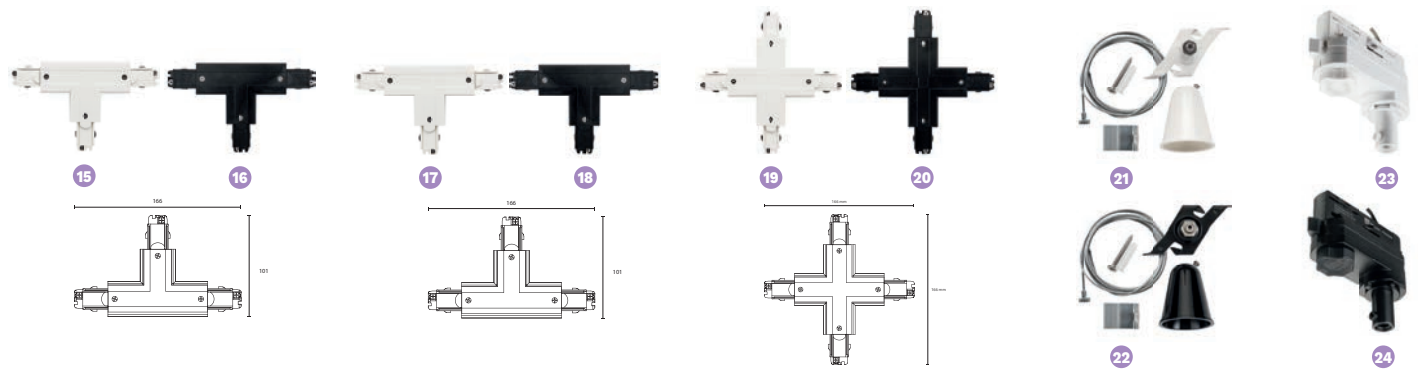

Réf. Sonepar	Désignation	Tarif HT
04937312420	1 SHOPLINE 2M RAIL 3 AL BLANC	71 € J+1
04937314420	2 SHOPLINE 2M RAIL 3 AL NOIR	71 € J+1
04937312428	3 SHOPLINE MINI CONNECT BLANC	7 € J+1
04937314428	4 SHOPLINE MINI CONNECT NOIR	7 € J+1
04937312427	5 SHOPLINE EMBOUT FINAL BLANC	3 € J+1
04937314427	6 SHOPLINE EMBOUT FINAL NOIR	3 € J+1
04937312430	7 SHOPLINE COND ALIM DROIT BLANC	10 € J+1
04937314430	8 SHOPLINE COND ALIM DROIT NOIR	10 € J+1
04937312431	9 SHOPLINE COND ALIM GAUCHE BLANC	10 € J+1
04937314431	10 SHOPLINE COND ALIM GAUCHE NOIR	10 € J+1
04937312436	11 SHOPLINE CONNECT DROIT BLANC	34 € J+1
04937314436	12 SHOPLINE CONNECT DROIT NOIR	33 € J+1
04937312432	13 SHOPLINE L-CONNECT BLANC	30 € J+1
04937314432	14 SHOPLINE L-CONNECT NOIR	30 € J+1
04937312434	15 SHOPLINE T-CONNECT DROIT BLANC	45 € J+1
04937314434	16 SHOPLINE T-CONNECT DROIT NOIR	45 € J+1
04937312433	17 SHOPLINE T-CONNECT GAUCHE BLANC	45 € J+1
04937314433	18 SHOPLINE T-CONNECT GAUCHE NOIR	45 € J+1
04937312435	19 SHOPLINE X-CONNECT BLANC	53 € J+1
04937314435	20 SHOPLINE X-CONNECT NOIR	53 € J+1
04937312440	21 SHOPLINE KIT SUSP. BLANC	19 € J+1
04937314440	22 SHOPLINE KIT SUSP. NOIR	18 € J+1
04937003108	23 SHOPLINE ADAPTATEUR SUSP BLANC	18 €
04937003109	24 SHOPLINE ADAPTATEUR SUSP NOIR	18 €