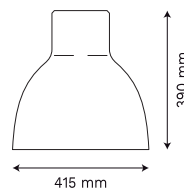

Réf. Sonepar	Désignation	Tarif HT
05204950224	TC BA S 21W 2200 LM /840 PSU WR NOIR 602A	699 €
05204957612	TC BA S 21W 2200 LM/840 SI200 PSU WR ARGENT	699 €