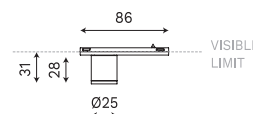

TOP MICRO 24V TECHNIQUE

Top Micro 24V est un luminaire miniaturisé qui sert de downlight. Sa taille compacte fait de Top une solution idéale pour les projets dans lesquels une présence discrète du luminaire dans la scène est recherchée. Formellement, c'est un design aux lignes pures et à l'esthétique architecturale.