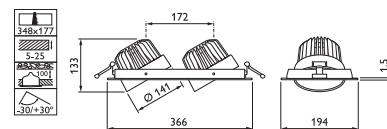

Réf. Sonepar	Désignation	Tarif HT
05204916308	GD302B LED 51W 2700 LM 3000K 23° PW9 PSU-E MB-MB II BLANC	592 €

PHILIPS DOWNLIGHT GREENSPACE ACCENTUATION **TECHNIQUE**

Gamme Downlight accessible pour commerces et magasins, RS340 (fixe), RS342 (extractible) et RS343 (cardanique) avec la qualité de lumière Premium White IRC90.