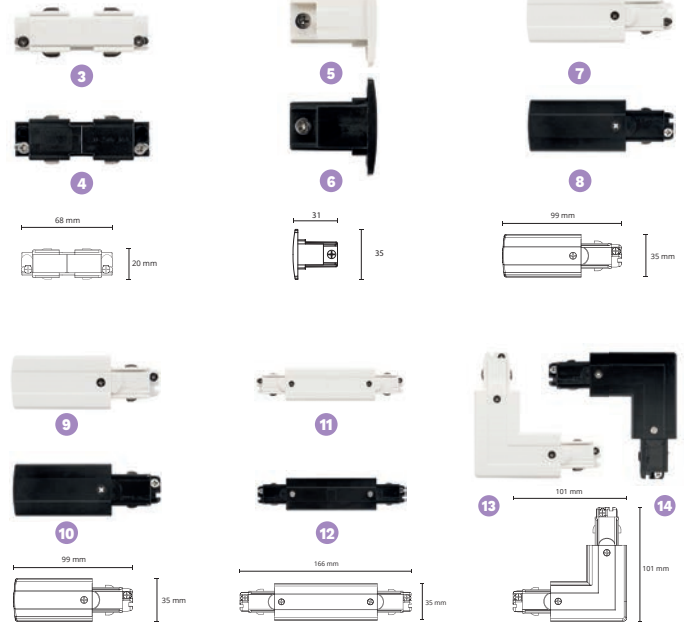

Réf. Sonepar	Désignation	Tarif HT
04937312420	1 SHOPLINE 2M RAIL 3 AL BLANC	71 € J+1
04937314420	2 SHOPLINE 2M RAIL 3 AL NOIR	71 € J+1
04937312428	3 SHOPLINE MINI CONNECT BLANC	7 € J+1
04937314428	4 SHOPLINE MINI CONNECT NOIR	7 € J+1
04937312427	5 SHOPLINE EMBOUT FINAL BLANC	3 € J+1
04937314427	6 SHOPLINE EMBOUT FINAL NOIR	3 € J+1
04937312430	7 SHOPLINE COND ALIM DROIT BLANC	10 € J+1
04937314430	8 SHOPLINE COND ALIM DROIT NOIR	10 € J+1
04937312431	9 SHOPLINE COND ALIM GAUCHE BLANC	10 € J+1
04937314431	10 SHOPLINE COND ALIM GAUCHE NOIR	10 € J+1
04937312436	11 SHOPLINE CONNECT DROIT BLANC	34 € J+1
04937314436	12 SHOPLINE CONNECT DROIT NOIR	33 € J+1
04937312432	13 SHOPLINE L-CONNECT BLANC	30 € J+1
04937314432	14 SHOPLINE L-CONNECT NOIR	30 € J+1
04937312434	15 SHOPLINE T-CONNECT DROIT BLANC	45 € J+1
04937314434	16 SHOPLINE T-CONNECT DROIT NOIR	45 € J+1
04937312433	17 SHOPLINE T-CONNECT GAUCHE BLANC	45 € J+1
04937314433	18 SHOPLINE T-CONNECT GAUCHE NOIR	45 € J+1
04937312435	19 SHOPLINE X-CONNECT BLANC	53 € J+1
04937314435	20 SHOPLINE X-CONNECT NOIR	53 € J+1
04937312440	21 SHOPLINE KIT SUSP. BLANC	19 € J+1
04937314440	22 SHOPLINE KIT SUSP. NOIR	18 € J+1
04937003108	23 SHOPLINE ADAPTATEUR SUSP BLANC	18 €
04937003109	24 SHOPLINE ADAPTATEUR SUSP NOIR	18 €