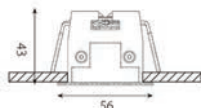

planlicht ANTO+ TECHNIQUE

Système de points lumineux LED aux dimensions réduites et des possibilités "couleur finition" presque infinies. Anto + est polyvalent en tant que luminaire encastré (avec ou sans cadre) ou saillié. Idéal pour les adeptes de projet techniques & personnalisables.