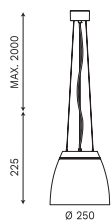

byTrajectoire
A Sonepar Company

DOME TECHNIQUE

Suspension en aluminium dimmable, en option diffuseur, polycarbonate en forme de dôme. Convient parfaitement aux applications tertiaires ou commerces, ce produit permet une vraie intégration esthétique dans les show-rooms, magasins, halls...

Réf. Sonepar	Désignation	Tarif HT
00246005396	DOME SUSP 50W 7000 LM 4000K BLANC DIM 1/10V D390	379 € JK1
00246005397	DOME SUSP 80W 11200 LM 4000K BLANC DIM 1/10V D390	403 €
00246005398	DOME ACC REFLECTEUR PC	69 €

ARKOSLIGHT® SALT ARCHITECTURAL

Les prestations d'un luminaire "high-bay" avec le design typique d'une pièce décorative. Salt intègre driver et dissipation directement dans le design du luminaire et permet d'obtenir une excellente gestion thermique.

Réf. Sonepar	Désignation	Tarif HT
03861006568	SALT MINI 10W 1425 LM 4000K 80° DIM Ø 250 MM NOIR/OR	606 €
03861006569	SALT MINI 10W 1425 LM 4000K 80° DIM Ø 250 MM NOIR/ROUGE	606 €
03861020696	SALT 3 22W 4000K Ø 420 MM BLANC / BLANC	786 €
03861020742	SALT 4 27W 4175 LM 4000K 77° DIM DALI Ø 420 MM BLANC/OR	955 €
03861020791	SALT 5 35W 5225 LM 4000K 77° DIM DALI Ø 420 MM BLANC/ROUGE	971 €
03861020835	SALT 6 47,5W 6650 LM 4000K 77° DIM DALI Ø 420 MM NOIR/BLANC	968 €

ARKOSLIGHT® ART ARCHITECTURAL

Art est une suspension rationnelle et minimaliste, qui permet une grande liberté de compositions. Placée de manière individuelle, elle reste sobre, mais quand elle fait partie de compositions soit ordonnées, soit anarchiques, elle apparaît comme une œuvre sculpturale.