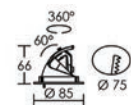

Réf. Sonepar	Désignation	Tarif HT
00058050453	RANDY S LED 7,5W 635 LM 3000K 36° UGR<22 Ø 85 MM BLANC	79 €
00058050191	RANDY 2 LED 25,5W 3000LM 3000K 70° UGR<22 Ø 162 MM BLANC	184 €
00058050123	RANDY 1 LED 13W 1300 LM 4000K 50° UGR<16 Ø 112 MM BLANC	121 € J+1
00058050124	RANDY 2 LED 25W 3000LM 4000K 70° UGR<22 Ø 162 MM BLANC	181 € J+1
00058050125	RANDY 3 LED 34W 3800 LM 4000K 70° UGR<22 Ø 188 MM BLANC	214 € J+1
00058050193	RANDY 4 LED 38W 4000 LM 4000K 70° UGR<22 Ø 188 MM BLANC	233 € J+1