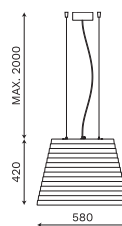

ARKOSLIGHT® BRIGIT LED ARCHITECTURAL

Brigit est une suspension avec une personnalité bien à elle. Son design différencié et ses options de finitions en couleur en font une option idéale pour marquer la décoration intérieure des espaces avec sa présence élégante.