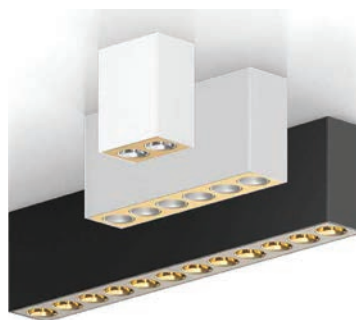

planlicht ANTO+ TECHNIQUE

Système de points lumineux LED aux dimensions réduites et des possibilités "couleur finition" presque infinies. Anto + est polyvalent en tant que luminaire encastré (avec ou sans cadre) ou saillié. Idéal pour les adeptes de projet techniques & personnalisables.