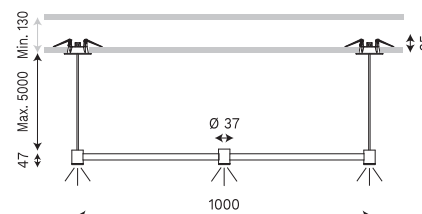

Réf. Sonepar	Désignation	Tarif HT
03861267794	ART 6,3W 630 LM 3000K 35° UGR<19 CUIVRE	866 €
03861267795	ART 6,3W 630 LM 3000K 35° UGR<19 NOIR	771 €
03861267796	ART 6,3W 630 LM 3000K 35° UGR<19 BLANC	765 €
03861267806	ART DIRECT/INDIRECT 6,3W 630 LM 3000K 35° UGR<19 CUIVRE	866 €
03861267807	ART DIRECT/INDIRECT 6,3W 630 LM 3000K 35° UGR<19 NOIR	771 €
03861267808	ART DIRECT/INDIRECT 6,3W 630 LM 3000K 35° UGR<19 BLANC	771 €