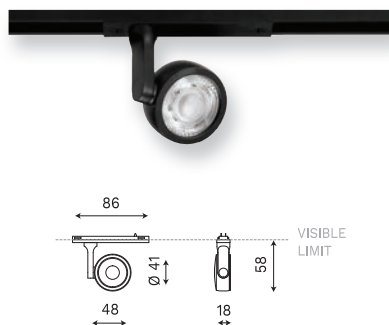

ARKOSLIGHT®

SIX XS 24V TECHNIQUE

Six XS 24V est une gamme de projecteurs pour le système Minimal Track qui se distingue par sa légèreté et son élégance. Son corps présente une forme de disque légèrement arrondi, qui renferme une combinaison innovante de réflecteur et de lentille.

Minimal Track est très facile à installer. Le profilé indique tout d'abord la longueur structurelle du système. Le conducteur flexible est ensuite emboîté par pression dans le profilé sans besoin d'outils et en continu sur toute la longueur. De cette manière, ce joint thermoplastique qui contient les pistes en cuivre permet d'électrifier l'ensemble.

Réf. Sonepar	Désignation	Tarif^{HT}
03861270757	SIX XS 24V TRACKLIGHTS 3,5W 4000K 450LM 17° NOIR	NC
03861270758	SIX XS 24V TRACKLIGHTS 3,5W 4000K 450LM 17° BLANC	NC
03861270763	SIX XS 24V TRACKLIGHTS 3,5W 4000K 450LM 23° NOIR	NC
03861270764	SIX XS 24V TRACKLIGHTS 3,5W 4000K 450LM 23° BLANC	NC
03861270769	SIX XS 24V TRACKLIGHTS 3,5W 4000K 450LM 34° NOIR	NC
03861270770	SIX XS 24V TRACKLIGHTS 3,5W 4000K 450LM 34° BLANC	NC

ARKOSLIGHT®

PLUS MICRO 24V TECHNIQUE

Plus Micro 24V est un projecteur qui offre la possibilité d'agrandir ou de concentrer l'ouverture du faisceau lumineux avec un mouvement manuel doux.