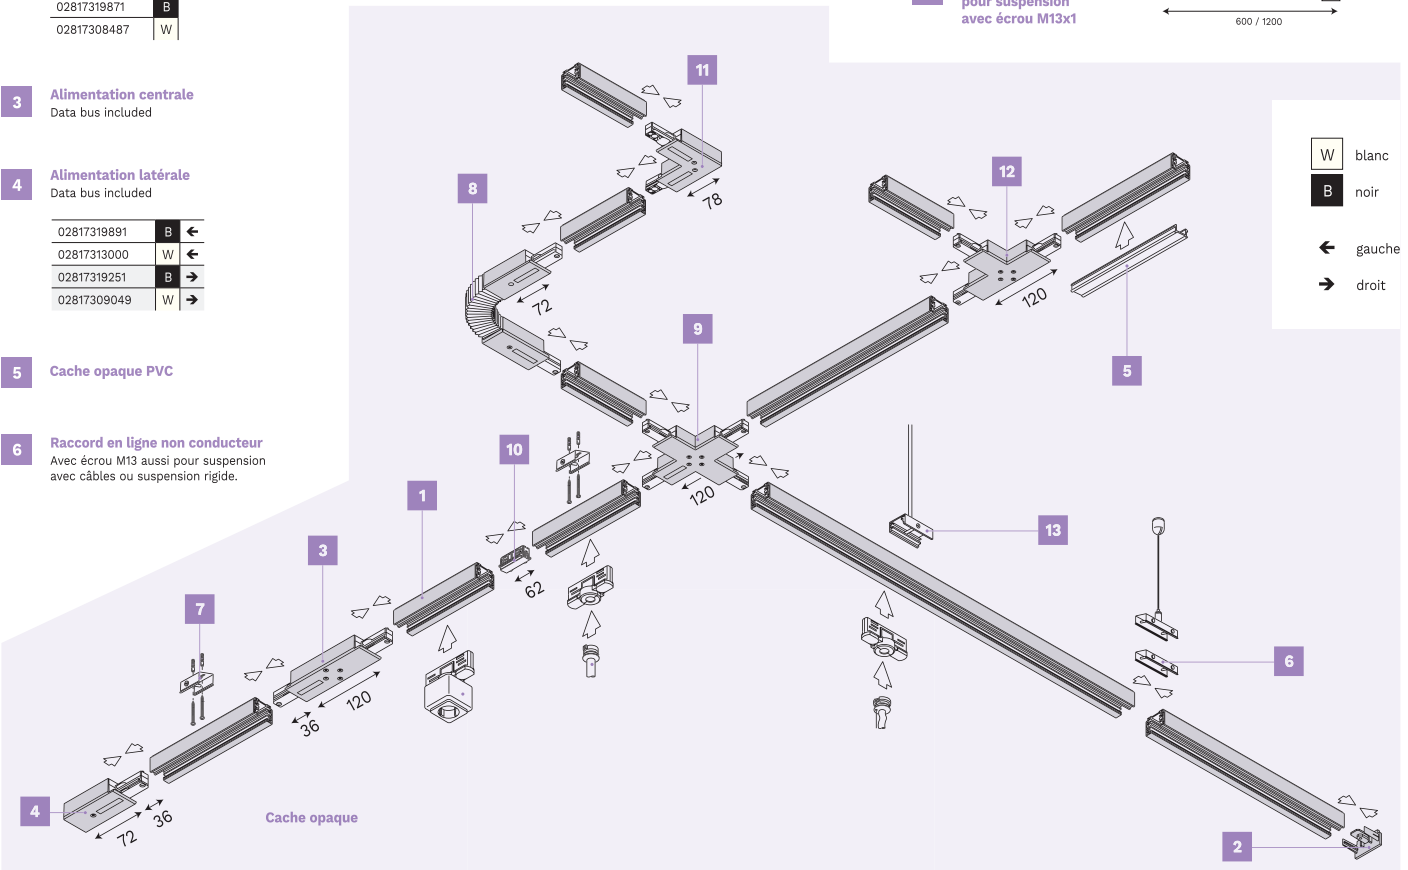

7 Clip de montage plafond
En tôle d'acier.

02817318360	50x36x19 mm
-------------	-------------

8 Raccord flexible
Data bus included

02817319904	B
02817309086	W

9 Raccord en croix
Data bus included

10 Raccord en ligne
Data bus included

02817319893	B
02817313001	W

11 Raccord d'angle
Data bus included

12 Connecteur en T
Terre interne
Terre externe

13 Clip de montage pour suspension avec écrou M13x1

Câble de suspension
Avec tendeur rapide sur le dessous du rail.
Clip de montage pour suspension avec écrou M13 requis.

Suspension rigide
Clip de montage pour suspension avec écrou M13 requis.

SHOPLINE TECHNIQUE

Le système de rails Shopline 3 allumages est un système de style épuré avec rails et accessoires en blanc et noir. Le système se distingue avec son design effilé et sa belle finition mate en parfaite harmonie avec le plafond. Parfait pour commerces et halls d'expositions.

Type de pose : se monte directement au plafond, au mur, à une suspension par câble ou au plafond suspendu à l'aide de clips. Différentes configurations de montage possibles en combinant les différents accessoires.