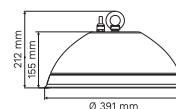

byTrajectoire
A Sonepar Company

DOME TECHNIQUE

Suspension en aluminium dimmable, en option diffuseur, polycarbonate en forme de dôme. Convient parfaitement aux applications tertiaires ou commerces, ce produit permet une vraie intégration esthétique dans les show-rooms, magasins, halls...

Réf. Sonepar	Désignation	Tarif HT
00246005396	DOME SUSP 50W 7000 LM 4000K BLANC DIM 1/10V D390	379 € JK1
00246005397	DOME SUSP 80W 11200 LM 4000K BLANC DIM 1/10V D390	403 €
00246005398	DOME ACC REFLECTEUR PC	69 €

ARKOSLIGHT® SALT ARCHITECTURAL

Les prestations d'un luminaire "high-bay" avec le design typique d'une pièce décorative. Salt intègre driver et dissipation directement dans le design du luminaire et permet d'obtenir une excellente gestion thermique.

Réf. Sonepar	Désignation	Tarif HT
03861006568	SALT MINI 10W 1425 LM 4000K 80° DIM Ø 250 MM NOIR/OR	606 €
03861006569	SALT MINI 10W 1425 LM 4000K 80° DIM Ø 250 MM NOIR/ROUGE	606 €
03861020696	SALT 3 22W 4000K Ø 420 MM BLANC / BLANC	786 €
03861020742	SALT 4 27W 4175 LM 4000K 77° DIM DALI Ø 420 MM BLANC/OR	955 €
03861020791	SALT 5 35W 5225 LM 4000K 77° DIM DALI Ø 420 MM BLANC/ROUGE	971 €
03861020835	SALT 6 47,5W 6650 LM 4000K 77° DIM DALI Ø 420 MM NOIR/BLANC	968 €

ARKOSLIGHT® ART ARCHITECTURAL

Art est une suspension rationnelle et minimaliste, qui permet une grande liberté de compositions. Placée de manière individuelle, elle reste sobre, mais quand elle fait partie de compositions soit ordonnées, soit anarchiques, elle apparaît comme une œuvre sculpturale.