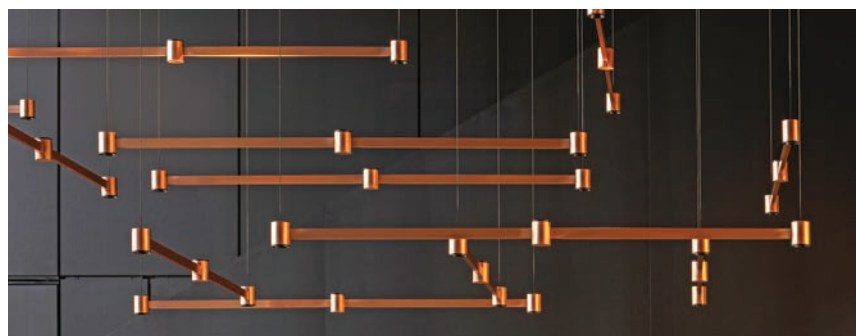

ARKOSLIGHT® ART ARCHITECTURAL

Art est une suspension rationnelle et minimaliste, qui permet une grande liberté de compositions. Placée de manière individuelle, elle reste sobre, mais quand elle fait partie de compositions soit ordonnées, soit anarchiques, elle apparaît comme une œuvre sculpturale.