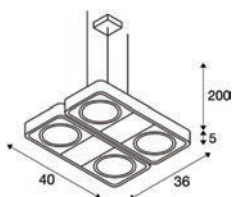

SLV

AIXLIGHT® R OFFICE / LONG / DUO TECHNIQUE

Les suspensions AIXLIGHT® peuvent accueillir 2 ou 4 lampes QPAR111. Multi-directionnelles pour une orientation individuelle du faisceau lumineux.

Réf. Sonepar	Désignation	Tarif HT
02073317211	AIXLIGHT®, SUSPENSION, CARRÉ, GU10/QPAR111, 4X 75W 230V BLANC	569 €
02073317210	AIXLIGHT®, SUSPENSION, CARRÉ, GU10/QPAR111, 4X 75W 230V NOIR	574 €
02073317205	AIXLIGHT®, SUSPENSION, R2, GU10/QPAR111, 2X 75W 230V BLANC	399 €
02073317208	AIXLIGHT®, SUSPENSION, R2, GU10/QPAR111, 4X 75W 230 V BLANC	569 €
02073317204	AIXLIGHT®, SUSPENSION, R2, GU10/QPAR111, 2X 75W 230V NOIR	399 €
02073317207	AIXLIGHT®, SUSPENSION, R2, GU10/QPAR111, 4X 75W 230V NOIR	574 €

Prévoir source LED GU10 QPAR111 13W, 4000K, 30°, variable, IRC>90 réf 02073323276 ou LED QPAR111, GU10, 6,5W, 2700K réf 02073315733