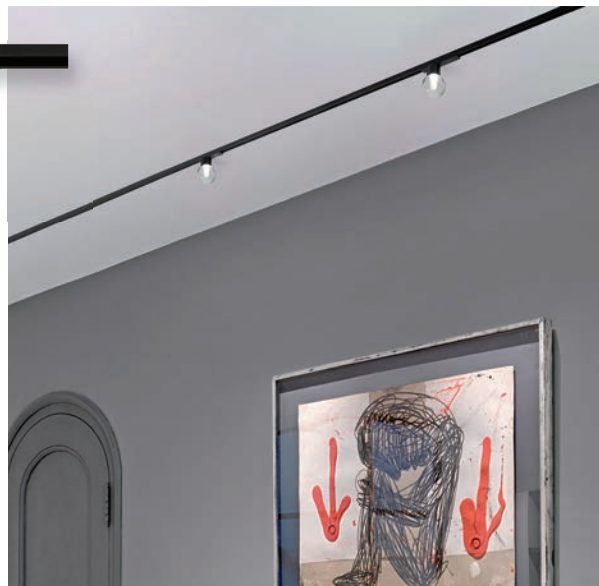

ARKOSLIGHT®

ALASKA 24V TECHNIQUE

Alaska est la réinterprétation contemporaine par le design de l'ampoule classique à filament incandescent. Alaska est composé d'une sphère en verre optique massif qui évoque de manière symbolique le globe en verre de l'ampoule traditionnelle.

Réf. Sonepar	Désignation	Tarif^{HT}
03861270721	ALASKA 24V TRACKLIGHTS 3,5W 2700K 390 LM 21° NOIR	NC
03861270722	ALASKA 24V TRACKLIGHTS 3,5W 3000K 410 LM 21° NOIR	NC