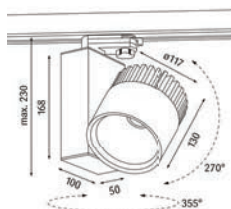

PHILIPS

GREENSPACE ACCENT MINI PROJECTEUR FRESHFOOD TECHNIQUE

La gamme LED FreshFood fait ressortir vos aliments frais sous leur meilleur jour tout en contribuant à réduire le gaspillage. Un Projecteur technique avec des teintes adaptées par application : boulangerie (CH), boucherie (FMT), poissonnerie (FR), vêtements blanc pur (PC930).

Réf. Sonepar	Désignation	Tarif^{HT}
05204413439	ST315T 20W 2300LM / CH BOULANGERIE 24° PSU NOIR	314 €
05204399399	ST320T 14,4W 1650LM /CH BOULANGERIE 36° PSU BLANC	260 €
05204409081	ST315T 26W 1800 LM / FMT BOUCHERIE 24° PSU NOIR	266 €
05204166489	ST320T 27W 1950 LM / FMT BOUCHERIE 24° PSU BLANC	303 €
05204409074	ST315T 20W 2500LM /FR POISSONNERIE 24° PSU GRIS ARGENT	299 €
05204409203	ST315T 23,5W 2100 LM / PC930 PSU 12° NOIR	266 €
05204409210	ST315T 23,5W 2100 LM / PC930 PSU 24° BLANC	314 €

Vous souhaitez sublimer un produit pour que ce dernier attire l'oeil des clients ? Les technologies FRESH FOOD et FASHION PHILIPS vous apporteront la solution.

Alimentations

FreshFood, une solution pour chaque produit frais

Les consommateurs sont de plus en plus nombreux à faire leurs courses en ligne, et le rayon des produits frais est souvent la principale raison qui pousse un client à se rendre dans un magasin plutôt qu'un autre. C'est pourquoi nous avons développé une gamme de spectres lumineux spéciaux, appelée recettes lumineuses, mettant en valeur les produits frais sans les dénaturer.

Boucherie

FreshFood Meat (FMT)

Limite la décoloration de la viande et la met en valeur avec des rouges saturés

Boulangerie

FreshFood Champagne (CH)

Eclairage chaud traditionnel, accentue l'aspect doré du pain et des pâtisseries

Poissonnerie

FreshFood Blanc Glacé (FR)

Eclairage froid naturel, améliore l'aspect frais du poisson

Fromagerie