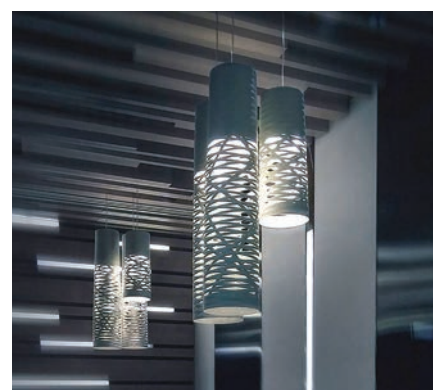

ARKOSLIGHT® BRIGIT LED ARCHITECTURAL

Brigit est une suspension avec une personnalité bien à elle. Son design différencié et ses options de finitions en couleur en font une option idéale pour marquer la décoration intérieure des espaces avec sa présence élégante.

Réf. Sonepar	Désignation	Tarif^{HT}
03861003374	BRIGIT LED 27W 4100 LM 3000K ORANGE	934 €
03861003375	BRIGIT LED 27W 4100 LM 3000K ROUGE	934 €
03861003376	BRIGIT LED 27W 4100 LM 3000K BLANC	934 €
03861003377	BRIGIT LED 27W 4175 LM 4000K ORANGE	934 €
03861003378	BRIGIT LED 27W 4175 LM 4000K ROUGE	934 €
03861003379	BRIGIT LED 27W 4175 LM 4000K BLANC	934 €

LUCE PLAN MESH TECHNIQUE & CONNECTÉ

Une lampe à l'impact scénographique fort dont la structure légère transparente est composée d'un réseau de câbles flexibles où les sources LED sont positionnées à l'intersection. Disponible en plusieurs dimensions.

Réf. Sonepar	Désignation	Tarif^{HT}
1D86KT083001	MESH 53W 3081 LM 2700K DIM EDGE H 60, Ø 80 L CÂBLE 3 M FINITION NOIR	3917 €
1D86KT084001	MESH 53W 3081 LM 2700K DIM EDGE H 60, Ø 80 L CÂBLE 4 M FINITION NOIR	3917 €
1D86KW083001	MESH 53W 3081 LM 2700K DIM WIFI H 60, Ø 80 L CÂBLE 3 M FINITION NOIR	4088 €
1D86KW084001	MESH 53W 3081 LM 2700K DIM WIFI H 60, Ø 80 L CÂBLE 4 M FINITION NOIR	4088 €
1D86KT103001	MESH 64W 3583 LM 2700K DIM EDGE H 90, Ø 100 L CÂBLE 3 M FINITION NOIR	4988 €
1D86KT104001	MESH 64W 3583 LM 2700K DIM EDGE H 90, Ø 100 L CÂBLE 4 M FINITION NOIR	4988 €
1D86KW103001	MESH 61W 3213 LM 2700K DIM WIFI H 90, Ø 100 L CÂBLE 3 M FINITION NOIR	5086 €
1D86KW104001	MESH 61W 3213 LM 2700K DIM EDGE H 90, Ø 100 L CÂBLE 4 M FINITION NOIR	5086 €
02243000812	KIT WIFI DIMENSION WI-FI 2,4GHZ APPLICATION LUCEPLAN	187 €

FOSCARINI TRESS ARCHITECTURAL

Un nid de lumière composé de trames enchevêtrées revêtant une fonction structurelle et esthétique à la fois.