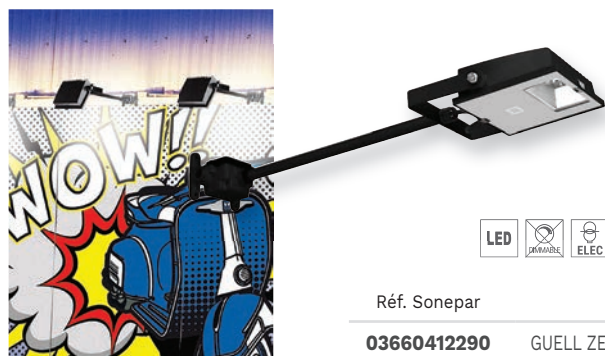

aric FA57 TECHNIQUE

Bras de fixation en applique façade pour projecteur TWISTER 3 ARIC.

Réf. Sonepar	Désignation	Tarif HT
00058050487	FIXATION FA40 GRIS TWISTER 3. LG 400 MM	31 €
00058050076	FIXATION FA 40 NOIR TWISTER 3. LG 400 MM	36 €