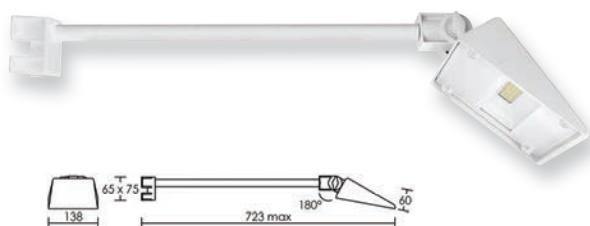

sg HOVDEN TECHNIQUE

Hovden Sign est un luminaire pour enseigne avec une tête articulée inclinable suivant les besoins. Aluminium laqué, garantie 10 ans contre la corrosion.

Réf. Sonepar	Désignation	Tarif HT
04937630044	HOVDEN 12W 1120 LM 3000K GRAPHITE	272 €
04937630046	HOVDEN 12W 1120 LM 3000K BLANC	270 €