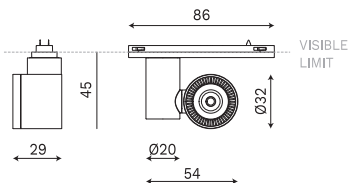

ARKOSLIGHT®

IO MICRO 24V TECHNIQUE

Io Micro 24V est un projecteur LED miniaturisé fait d'une pièce tellement petite qu'elle tient dans le creux de la main. Conçu pour les applications d'éclairage réduit et d'accentuation.