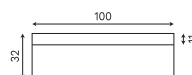

De nombreux autres modèles sont disponibles.

COMMERCE

ESPACES DE VENTE

PROJECTEUR PATÈRE

PHILIPS

FIXATION PATÈRE TECHNIQUE

Adaptateur universel de fixation projecteur rail 3 allumages en mode patère mural ou plafond. Finitions : noir et blanc.