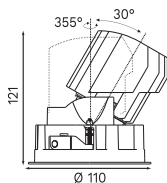

planlicht **DIVA** **TECHNIQUE**

Diva : l'élégance, la couleur et la polyvalence. Spot disponible en deux tailles, M et S, de forme carrée ou ronde avec 5 différentes couleurs de réflecteur.