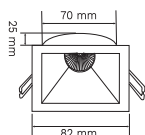

Réf. Sonepar	Désignation	Tarif HT
04937904405	BARDO 8W 540 LM 3000K 42° BLANC	78 € J+1
04937904406	BARDO 8W 580 LM 4000K 42° BLANC	77 €
04937904407	BARDO 8W 540 LM 3000K 42° NOIR	78 €
04937904408	BARDO 8W 580 LM 4000K 42° NOIR	77 €