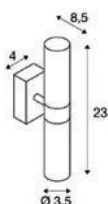

Réf. Sonepar	Désignation	Tarif^{HT}
02073151282	MIBO UP/DOWN, 2X 25W G9 230V CHROME	140 €