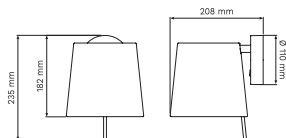

RÉSIDENTIEL & HÔTELLERIE

PIÈCES DE VIE

APPLIQUE

astro

MITSU WALL ARCHITECTURAL

Applique murale, nickel mat ou bronze source E27 LED 12W max, IP20, environnement intérieur, avec interrupteur.