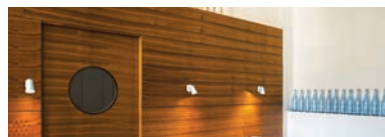

Réf. Sonepar	Désignation	Tarif HT
02073314985	ENOLA B, CYLINDRE GU10 230 V MAX 35W NOIR	90 € J+1
02073312588	ENOLA B, CYLINDRE GU10 230 V MAX 35W BLANC	90 € J+1
02073314950	ENOLA B, CYLINDRE GU10 230 V MAX 35W LAITON	NC
02073314995	ENOLA B, SPOT SAILLI GU10 230 V MAX 50W NOIR	115 € J+1
02073152011	ENOLA B, SPOT SAILLI GU10 230 V MAX 50W BLANC	121 €
02073314997	ENOLA B, SPOT SAILLI GU10 230 V MAX 50W LAITON	125 €