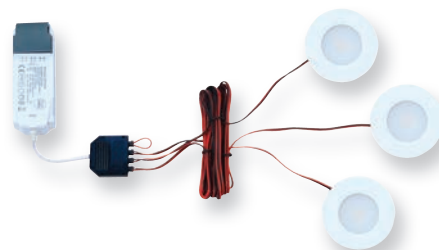

Réf. Sonepar	Désignation	Tarif^{HT}
00058005365	KIT MEUBLED 2 24V 4X1,7 W 260 LM 3000K ALU	145 € J+1
00058005337	KIT MEUBLED 2 24V 4X1,7 W 300 LM 4000K ALU	145 €
00058050843	KIT MEUBLED IP65 3X3,5 W 960 LM 3000K BLANC	170 € J+1
00058050844	KIT MEUBLED IP65 3X3,5 W 960 LM 4000K BLANC	170 € J+1
00058050846	SPOT MEUBLED IP65 3,5 W 320 LM 3000K BLANC	40 € J+1
00058050847	SPOT MEUBLED IP65 3,5 W 320 LM 4000K BLANC	40 € J+1

BALI LED

TECHNIQUE

BALI LED est une gamme d'encastres LED d'intérieur, orientable et intégrable dans du mobilier fixe. Finition Alu Brossé ou blanc piloté en courant 700mA. (Non inclus) disponible en 3000K, 4000K et bleu.

Réf. Sonepar	Désignation	Tarif^{HT}
00584461120	BALI LED 4 FIXE 2,5W 112 LM 3000K 30° 350/700MA ALU	41 €
00584461121	BALI LED 4 FIXE 2,5W 120 LM 4000K 30° 350/700MA ALU	40 €
00584461140	BALI LED 4 FIXE 2,5W 112 LM 3000K 30° 350/700MA BLANC	38 € J+1
00584461141	BALI LED 4 FIXE 2,5W 120 LM 4000K 30° 350/700MA BLANC	42 €
00584461220	BALI LED 4 ORIENTABLE 2,5W 112 LM 3000K 30° 350/700MA ALU IP20	31 €
00584461221	BALI LED 4 ORIENTABLE 2,5W 120 LM 4000K 30° 350/700MA ALU IP20	31 €
00584461240	BALI LED 4 ORIENTABLE 2,5W 112 LM 3000K 30° 350/700MA BLANC IP20	28 € J+1
00584461241	BALI LED 4 ORIENTABLE 2,5W 120 LM 4000K 30° 350/700MA BLANC IP20	33 €