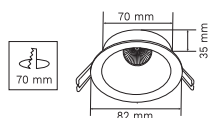

Réf. Sonepar	Désignation	Tarif HT
00584028000	DECO+ ROND BLANC/ALU FIXE GU10 230V IP20	39 €
00584028002	DECO+ ROND BLANC/DORÉ FIXE GU10 230V IP20	36 € J+1
00584028001	DECO+ ROND BLANC/NOIR FIXE GU10 230V IP20	36 € J+1
00584028010	DECO+ CARRÉ BLANC/ALU FIXE GU10 230V IP20	39 €
00584028012	DECO+ CARRÉ BLANC/DORÉ FIXE GU10 230V IP20	39 €
00584028011	DECO+ CARRÉ BLANC/NOIR FIXE GU10 230V IP20	39 €