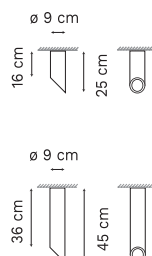

VIBIA

45° ARCHITECTURAL

45° est un plafonnier qui permet de créer différentes compositions verticales avec une lumière zénithale en combinant les différents tubes.

Réf. Sonepar	Désignation	Tarif HT
02899000724	45° 6,1W 714 LM 2700K 15° BLANC H= 25 CM DIM 1-10V	694 €
02899000725	45° 6,1W 714 LM 2700K 15° BLANC H= 25 CM DIM PUSH	694 €
02899000726	45° 6,1W 714 LM 2700K 15° NOIR H= 25 CM DIM PUSH	694 €
02899000730	45° 6,1W 714 LM 2700K 15° BLANC H= 45 CM DIM PUSH	711 €
02899000731	45° 6,1W 714 LM 2700K 15° NOIR H= 45 CM DIM PUSH	711 €