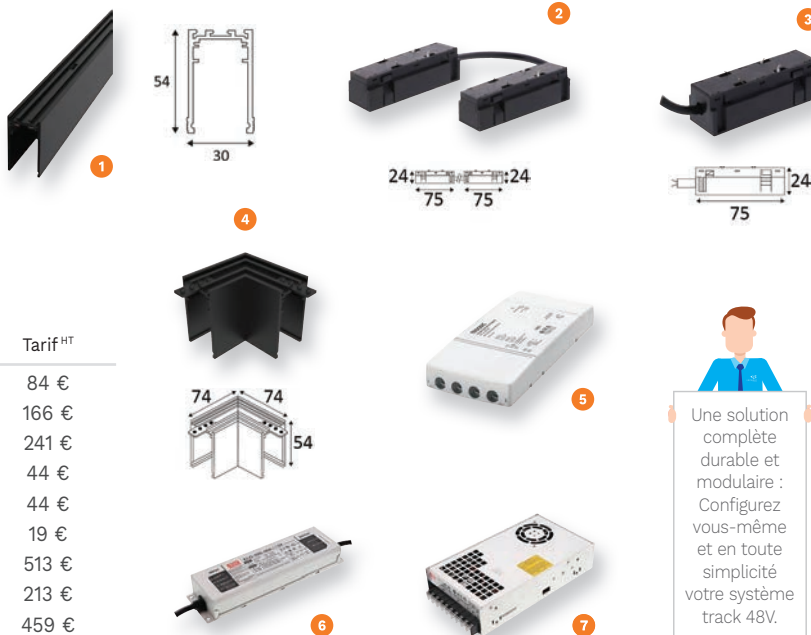

RÉSIDENTIEL & HÔTELLERIE

PIÈCES DE VIE

RAIL 48V TRACK

INDIGO
LIGHTING

GAMME TRACK 48V TECHNIQUE

Une gamme rail modulaire & architecturale 48V. Couleur noir. Longueur 1 M, 2 M, 3 M avec accessoire d'alimentation 48V. Configuration simple et perenne pour vos pièces de vie ou HORECA.

Réf. Sonepar	Désignation	Tarif HT
02714335065	1 TRACK 48VDC SURFACE L : 100 CM	84 €
02714335066	TRACK 48VDC SURFACE L : 200 CM	166 €
02714335067	TRACK 48VDC SURFACE L : 300 CM	241 €
02714335074	2 CONNEXION ÉLECTRIQUE AVEC CÂBLE 48V	44 €
02714335071	3 ALIMENTATION RAIL 48 V +CÂBLE 150 CM	44 €
02714335068	4 CONNEXION L90° RAIL 48 V PLAFOND	19 €
02714335879	5 DRIVER 48V 150W DALI IP20	513 €
02714335142	6 DRIVER 48V 200W IP20	213 €
02714335143	7 DRIVER 48V 450W IP20	459 €

Une solution complète durable et modulaire : Configurez vous-même et en toute simplicité votre système track 48V.