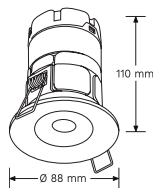

RÉSIDENTIEL & HÔTELLERIE

PIÈCES DE VIE

SPOT ENCASTRÉ

AURORA®
LIGHTING GROUP

MPRO **TECHNIQUE & CONNECTÉ**

Une solution spot LED Fixe & Basse luminance Connecté (BLE) compatible RT2012 et tout isolants. Version Dimmable et blanc dynamique disponible. Trois finitions de collerette: blanc, chrome et alu brossé.

Réf. Sonepar	Désignation	Tarif HT
00100202059	MPRO CX AONE CONNECTÉ 7W 520-580 LM 2700-6500K 60° BLANC	113 € J+1
00100012712	MPRO, FIXE 7W 600 LM 3000K 60°	57 € J+1
00100012713	MPRO, FIXE 7W 640 LM 4000K 60°	57 € J+1
00100202255	MPRO, FIXE 7W 560 LM 2700K 60°	85 €
00100202271	MPRO, BASSE-LUM 6W 480 LM 3000K 60°	84 €
00100202272	MPRO, BASSE-LUM 6W 480 LM 4000K 60°	84 €
00100010411	COLLERETTE POUR MPRO - BLANC	6 € J+1