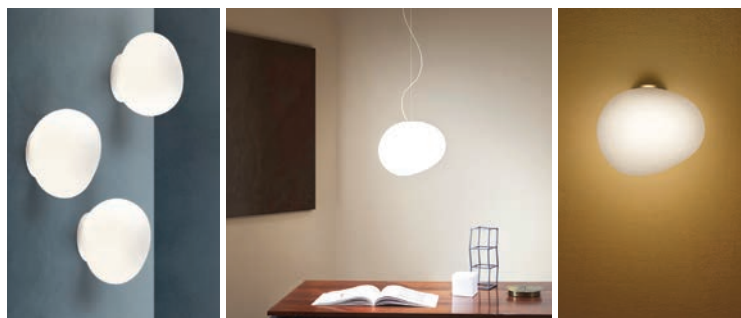

RÉSIDENTIEL & HÔTELLERIE

PIÈCES DE VIE

COMPOSITION GAMME

FOSCARINI

GREGG DÉCO

Une série de formes organiques et poétiques en verre soufflé à la bouche. Il vous sera très facile de composer des gammes d'intérieur.