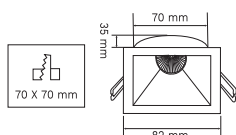

Réf. Sonepar	Désignation	Tarif HT
00584028000	DECO+ ROND BLANC/ALU FIXE GU10 230V IP20	39 €
00584028002	DECO+ ROND BLANC/DORÉ FIXE GU10 230V IP20	36 € J+1
00584028001	DECO+ ROND BLANC/NOIR FIXE GU10 230V IP20	36 € J+1
00584028010	DECO+ CARRÉ BLANC/ALU FIXE GU10 230V IP20	39 €
00584028012	DECO+ CARRÉ BLANC/DORÉ FIXE GU10 230V IP20	39 €
00584028011	DECO+ CARRÉ BLANC/NOIR FIXE GU10 230V IP20	39 €