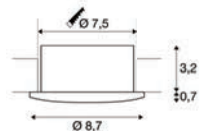

Spot à équiper d'une lampe GU10 Haute Qualité :
MASTER LED IRC90 4,9W-50W 3000K 36° Réf 05204707876

Réf. Sonepar	Désignation	Tarif HT
00584002400	BE BETTER 1/4 TOUR ROND BLANC FIXE OU ORIENTABLE GU10 IP20, NON LAMPÉ	9 € J+1
00584002403	BE BETTER 1/4 TOUR ROND ALU BROSSÉ FIXE GU10 IP20	13 € J+1
00584002405	BE BETTER 1/4 TOUR ROND NOIR FIXE GU10 IP20	13 € J+1
00584002410	BE BETTER 1/4 TOUR ROND BLANC ORIENTABLE GU10 IP20	12 € J+1
00584002413	BE BETTER 1/4 TOUR ROND ALU BROSSÉ ORIENTABLE GU10 IP20	14 € J+1
00058002415	BE BETTER 1/4 TOUR ROND NOIR ORIENTABLE GU10 IP20	13 € J+1