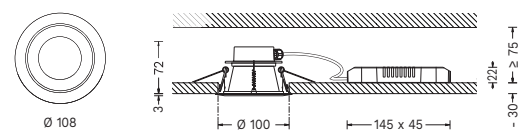

Réf. Sonepar	Désignation	Tarif^{HT}
00384731344	PLAFONNIER ENCASTRÉ 9,8W 439 LM LED 3000K DÉCORATIF BLANC ANNEAU LAITON MAT	NC
00384728866	PLAFONNIER ENCASTRÉ 11,8 W 604 LM LED 3000K DÉCORATIF BLANC ANNEAU LAITON MAT	NC