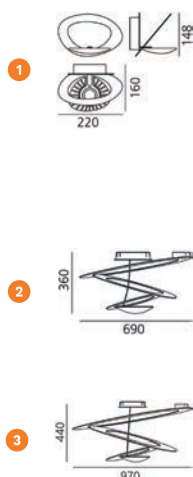

Artemidè

PIRCE DÉCO

Pirce a été repensée pour incorporer une source lumineuse LED de haute qualité et économe en énergie. Son disque forme des tourbillons fluides qui s'enroulent pour créer des effets d'éclairage attrayants.