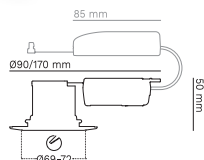

RÉSIDENTIEL & HÔTELLERIE

PIÈCES DE VIE

SPOT ENCASTRÉ

AURORA®
LIGHTING GROUP

MPRO **TECHNIQUE & CONNECTÉ**

Une solution spot LED Fixe & Basse luminance Connecté (BLE) compatible RT2012 et tout isolants. Version Dimmable et blanc dynamique disponible. Trois finitions de collerette: blanc, chrome et alu brossé.

Réf. Sonepar	Désignation	Tarif HT
00100202059	MPRO CX AONE CONNECTÉ 7W 520-580 LM 2700-6500K 60° BLANC	113 € J+1
00100012712	MPRO, FIXE 7W 600 LM 3000K 60°	57 € J+1
00100012713	MPRO, FIXE 7W 640 LM 4000K 60°	57 € J+1
00100202255	MPRO, FIXE 7W 560 LM 2700K 60°	85 €
00100202271	MPRO, BASSE-LUM 6W 480 LM 3000K 60°	84 €
00100202272	MPRO, BASSE-LUM 6W 480 LM 4000K 60°	84 €
00100010411	COLLERETTE POUR MPRO - BLANC	6 € J+1

Ne pas oublier de commander la collerette de finition avec le module LED.

COLLINGWOOD
LIGHTING

H2 PRO / H4 PRO **TECHNIQUE**

Une gamme professionnelle compatible RT2012 et recouvrable de tous types d'isolants. Choix parmi 12 collerettes rondes ou carrées vendues séparément.

Réf. Sonepar	Désignation	Tarif HT
05066150194	H2 PRO 550, FIXE 5,2W 550 LM 3000K 70°	73 €
05066151808	H2 PRO ELECT, FIXE 8,5W 600LM 3000K 45° UGR14	80 € J+1
05066152719	H4 PRO 550, ORIENTABLE 5 W 550 LM 3000K 55°	81 €
05066150097	COLLERETTE RONDE NOIR MAT POUR H2 PRO	5 € J+1
05066150102	COLLERETTE RONDE BLANC MAT POUR H2 PRO	4 € J+1
05066152717	COLLERETTE RONDE BLANC MAT POUR H4 PRO	4 € J+1

COLLINGWOOD
LIGHTING

H5 500 / H5 1000 **TECHNIQUE**

H5 offre des solutions à couleurs LED commutables (CCT). Trois teintes 2700/3000/4000K et dimmables. Disponibles en blanc mat, acier brossé et chrome.