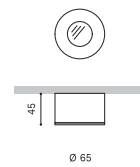

Réf. Sonepar	Désignation	Tarif HT
03861267105	PUCK S 8W 3000K NOIR Ø 65 MM	NC
03861266694	PUCK S 8W 3000K BLANC Ø 65 MM	NC
03861004858	PUCK M 12W 3000K NOIR Ø 80 MM	NC
03861004859	PUCK M 12W 3000K BLANC Ø 80 MM	NC
03861267110	PUCK L 20W 3000K NOIR Ø 95 MM	NC
03861267111	PUCK L 20W 3000K BLANC Ø 95 MM	NC