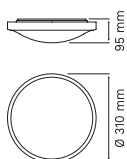

Réf. Sonepar	Désignation	Tarif HT
04917602342	TOLA-1, E27 MAX 23W 230 V BLANC	78 €
04917601035	TOLA-1, E27 MAX 23W 230 V GRIS	78 €