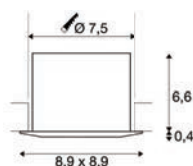

Spot à équiper d'une lampe GU10 Haute Qualité :
MASTER LED IRC90 4,9W-50W 3000K 36° Réf 05204707876

Réf. Sonepar	Désignation	Tarif HT
00584002400	BE BETTER 1/4 TOUR ROND BLANC FIXE OU ORIENTABLE GU10 IP20, NON LAMPÉ	9 € J+1
00584002403	BE BETTER 1/4 TOUR ROND ALU BROSSÉ FIXE GU10 IP20	13 € J+1
00584002405	BE BETTER 1/4 TOUR ROND NOIR FIXE GU10 IP20	13 € J+1
00584002410	BE BETTER 1/4 TOUR ROND BLANC ORIENTABLE GU10 IP20	12 € J+1
00584002413	BE BETTER 1/4 TOUR ROND ALU BROSSÉ ORIENTABLE GU10 IP20	14 € J+1
00058002415	BE BETTER 1/4 TOUR ROND NOIR ORIENTABLE GU10 IP20	13 € J+1