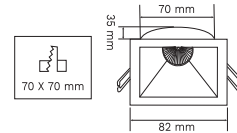

RÉSIDENTIEL & HÔTELLERIE

PIÈCES DE VIE

SPOT ENCASTRÉ

DECO+ ASYM ECO €

DECO + ASYM est une gamme spoterie basse luminance & asymétrique avec douille GU10. (non lampé) Disponible en blanc mat/alu laqué, blanc mat/doré et blanc mat/noir. RE2020.

Réf. Sonepar	Désignation	Tarif^{HT}
00584028900	DECO+ ASYM GU10 230V ROND BLANC MAT+ALU LAQUÉ	39 €
00584028902	DECO+ ASYM GU10 230V ROND BLANC MAT+DORÉ	39 €
00584028901	DECO+ ASYM GU10 230V ROND BLANC MAT+NOIR MAT	39 €
00584028910	DECO+ ASYM GU10 230V CARRÉ BLANC MAT+ALU LAQUÉ	39 €
00584028912	DECO+ ASYM GU10 230V CARRÉ BLANC MAT+DORÉ	39 €
00584028911	DECO+ ASYM GU10 230V CARRÉ BLANC MAT+NOIR MAT	39 €

Éclairage ASYMÉTRIQUE : La lumière est dirigée obliquement dans une seule direction : la zone de travail ou le mur. Parfait pour éclairer à la verticale une bibliothèque ou tableau.