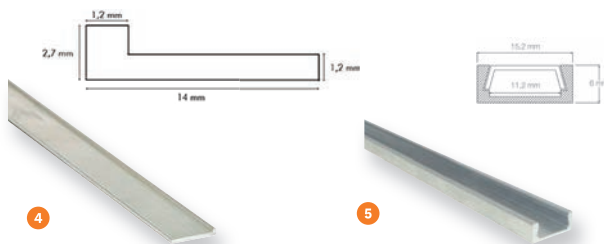

RÉSIDENTIEL & HÔTELLERIE

PIÈCES DE VIE

BANDEAU LED

PROFIL ALUMINIUM

TECHNIQUE

EUROPOLE est un spécialiste du profilé aluminium permettant l'intégration des bandeaux LED. Une très large gamme est disponible pour tout type de projet. Du profilé méplat, en U, en asymétrique en version saillie ou encastré.