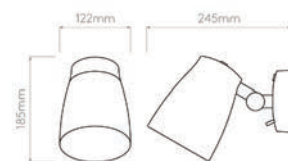

ATELIER WALL ARCHITECTURAL

Applique déco murale, noir mat, source E27 LED 12W max, IP20, environnement intérieur, avec interrupteur.