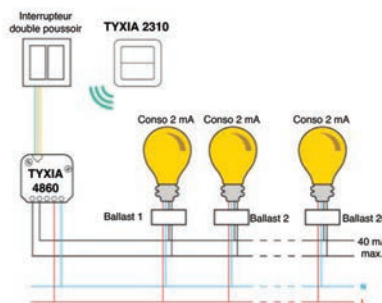

Récepteur X3D variateur d'éclairage DALI

Les bénéfices d'utilisation du TYXIA 4860 :

- > Commandez jusqu'à 20 éclairages
- > Commande : le récepteur permet de commander un circuit d'éclairage dimmable DALI à partir d'un ou plusieurs émetteurs radio ou en local avec un simple bouton poussoir ou avec un double bouton poussoir (+/-)
- > Fonction sauvegarde : le récepteur permet de sauvegarder le dernier niveau de luminosité par appuis bref sur le bouton poussoir (désactivable)
- > Possède une finesse de plage de variation de la luminosité

Réf. Sonepar	Désignation	Tarif^{HT}
00050000484	TYXIA 4860	156 €

Équipement sans fil variateur d'éclairage connecté

Les bénéfices d'utilisation du TYXIA 5640 :

- > Compatible avec les éclairages variables ou ampoules dimmables (LED et halogène)
- > Possibilité de désactiver ce dernier niveau de variation
- > Permet la création d'ambiances lumineuses adaptées au rythme de vie
- > Conservation de l'appareillage existant, installation derrière l'interrupteur sans travaux
- > Modules peu énergivores
- > Éclairage connecté

Réf. Sonepar	Désignation	Tarif^{HT}
00050000478	TYXIA 5640	119 €