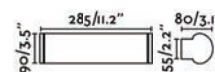

F A R O DANUBIO LED ARCHITECTURAL

Applique de salle de bain (IP44), fabriquée en aluminium, diffuseur en polycarbonate opal.

Réf. Sonepar	Désignation	Tarif^{HT}
04917616894	DANUBIO, 9W 600 LM 2700K L : 285 MM CHROME	143 €
04917616895	DANUBIO, 12W 800 LM 2700K L : 395 MM CHROME	210 €
04917616896	DANUBIO, 18W 1080 LM 2700K L : 575 MM CHROME	246 €