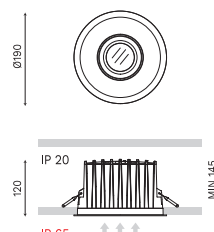

Réf. Sonepar	Désignation	Tarif HT
03861006633	DUOMO 16,5W 2450 LM 3000K 42° UGR<19 BLANC	NC
03861006634	DUOMO 16,5W 2500 LM 4000K 42° UGR<19 BLANC	NC
03861006641	DUOMO 41W 5100 LM 3000K 42° UGR<19 DALI BLANC	NC
03861006642	DUOMO 41W 5200 LM 4000K 42° UGR<19 DALI BLANC	NC
03861006645	DUOMO 41W 5100 LM 3000K 42° UGR<19 BLANC	NC
03861006646	DUOMO 41W 5200 LM 4000K 42° UGR<19 BLANC	NC