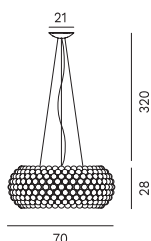

FOSCARINI CABOCHE PLUS DÉCO

Un véritable bijou de design grâce à la composition de sphères transparentes, fruit d'une synthèse entre technologie et créativité.