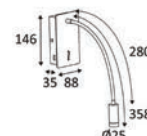

INDIGO
LIGHTING

BETSY 1 / BETSY 2

ECO €

Une solution liseuse tête de lit. Base apparente murale avec interrupteur, éclairage par flexible orientable sur 355° et inclinable sur 35°.

Réf. Sonepar	Désignation	Tarif ^{HT}
02714333436	BETSY 1 3W 150LM 3000K 36° NOIR INTER	74 €
02714333435	BETSY 1 3W 150LM 3000K 36° BLANC INTER	74 €
02714333437	BETSY 2 3W 150LM 3000K 36° NOIR INTER + USB	145 €
02714333438	BETSY 2 3W 150LM 3000K 36° BLANC INTER + USB	150 €