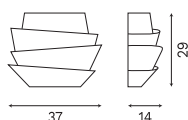

FOSCARINI

LE SOLEIL DÉCO

Le design composé de bandes asymétriques laissant filtrer une lumière chaude confère à l'applique Le Soleil une forte présence scénique tout en maintenant une profondeur réduite.

Réf. Sonepar	Désignation	Tarif^{HT}
02685500740	LE SOLEIL APPLIQUE MURALE 2 X 26 W FLUO VARIABLE BLANC	543 €

Existe aussi en finitions rouge et bleu pour colorer vos intérieurs.