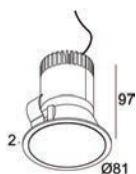

DELTA LIGHT®

PARTOU IP TECHNIQUE

Faciles à installer "partout". Plus à propos de PARTOU est une solution module LED encastrée rond avec alimentation 350-500 MA déporté (non inclus) étanche IP44 compatible salle de bain.

Réf. Sonepar	Désignation	Tarif HT
00104334834	PARTOU IP 8,7W 896 LM 3000K 25° NOIR-NOIR	NC
00104335518	PARTOU IP 8,7W 896 LM 3000K 25° NOIR- CHROME	NC
00104334835	PARTOU IP 8,7W 896 LM 3000K 25° BLANC - BLANC	NC
00104333991	PARTOU IP 8,7W 896 LM 3000K 37° NOIR-NOIR	NC
00104335519	PARTOU IP 8,7W 896 LM 3000K 37° NOIR- CHROME	NC
00104333992	PARTOU IP 8,7W 896 LM 3000K 37° BLANC - BLANC	NC
00104006607	LED POWER SUPPLY 350MA 10W DIM8	52 €
00104006608	LED POWER SUPPLY 500MA 11W DIM8	55 €