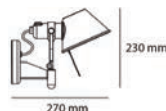

Artemidè

TOLOMEO FARETTO ARCHITECTURAL

Applique en aluminium poli, diffuseur orientable, émission lumineuse directe. Disponible en deux tailles, avec variateur ou interrupteur situé sur le support applique.