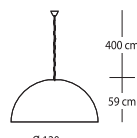

RÉSIDENTIEL & HÔTELLERIE

PIÈCES DE VIE

SUSPENSION

VIBIA SKAN ARCHITECTURAL

Suspension SKAN est un modèle classique revisité s'intégrant dans de nombreux projets avec 1 led de 9,3w, 6 couleurs de finition.

Réf. Sonepar	Désignation	Tarif^{HT}
02899000746	SKAN Ø 30 CM 1X9,3W 1041 LM 2700K 60° BLANC DIM 1-10V	646 €
02899000752	SKAN Ø 30 CM 1X9,3W 1041 LM 2700K 60° BLANC DIM PUSH	734 €
02899000758	SKAN Ø 60 CM 1X13,9W 1380LM 2700K 60° BLANC DIM PUSH	982 €
02899000764	SKAN Ø 60 CM 1X13,9W 1380LM 2700K 60° BLANC DIM PUSH PATÈRE ENCASTRÉE	1247 €
02899000770	SKAN Ø 30 CM 3X9,3W 3123LM 2700K 75° BLANC DIM PUSH MULTIPLES 3 ABATS JOUR	1827 €
02899000776	SKAN Ø 30 CM 5X9,3W 5205LM 2700K 75° BLANC DIM PUSH MULTIPLES 5 ABATS JOUR	3553 €

FontanaArte

PALLINA ARCHITECTURAL

Une lampe à suspension à lumière diffuse et graduable. Cadre en métal chromé avec double tige interchangeable. Diffuseur en verre soufflé opaline avec finition satinée. Câble d'alimentation transparent. Rosace de plafond en polycarbonate peint.

Réf. Sonepar	Désignation	Tarif^{HT}
02682001124	PALLINA G9 6W 230V OR MAT	504 €
02682001125	PALLINA G9 6W 230V BRASS	475 €
02682001123	PALLINA G9 6W 230V NICKEL SATIN	475 €
02682001122	PALLINA G9 6W 230V NOIR	475 €

FontanaArte

AVICO ARCHITECTURAL

Structure en suspension métallique chromée à lumière diffuse. Diffuseur en polyéthylène. Câble d'alimentation en tissu bleu. Rosace de plafond en matériau thermoplastique et métallique.

Réf. Sonepar	Désignation	Tarif^{HT}
02682000092	AVICO FL 3X20W E27 NOIR Ø 120 CM NOIR	2731 €
02682000096	AVICO FL 3X20W E27 DIAM Ø CM NOIR	3848 €
02682000090	AVICO FL 3X20W E27 DIAM Ø CM BLANC	1466 €
02682000094	AVICO FL 3X20W E27 DIAM Ø CM BLANC	2187 €

Solution pouvant s'appliquer aussi bien dans l'HORECA que dans le SHOP.