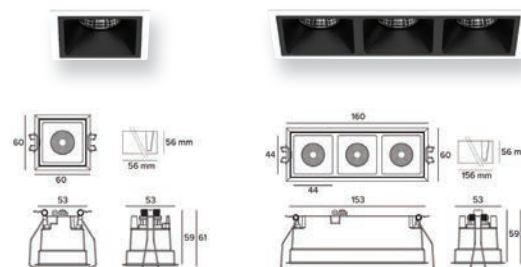

OZ STAND ALONE ARCHITECTURAL

OZ Stand Alone a été créé pour sublimer vos intérieurs. Un artifice de technicité au service de vos projets. Disponibles en plusieurs tailles, au plafond et encastrées. Optiques SP, FL et MWFL parfaites pour les lieux de vie ou travail.