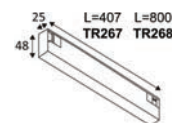

CADIX ARCHITECTURAL

Structure linéaire pour rail 48V. Deux longueurs 407 mm et 800 mm avec possibilité pilotage Dimmable DALI. Un éclairage de surface confortable et design.