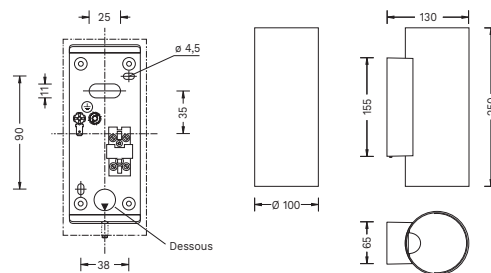

BEGA

STUDIO LINE APPLIQUE ARCHITECTURAL

APPLIQUE à diffusion bilatérale, pour une agréable ambiance lumineuse. Six combinaisons de finitions possibles pour l'assortir à votre intérieur.

Réf. Sonepar	Désignation	Tarif HT
00384820463	APPLIQUE 16W 425 LM LED 3000K TUBE À DIFFUSION BILATÉRALE BLANC ANNEAU INTÉRIEUR LAITON MAT	NC
00384820469	APPLIQUE 16W 425 LM LED 3000K BLOC À DIFFUSION BILATÉRALE BLANC ANNEAU INTÉRIEUR LAITON MAT	NC
00384731355	APPLIQUE 13,7W 778 LM LED 3000K BLOC À DIFFUSION BILATÉRALE BLANC ANNEAU INTÉRIEUR LAITON MAT	596 €