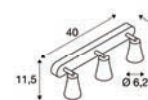

Réf. Sonepar	Désignation	Tarif HT
02073314985	ENOLA B, CYLINDRE GU10 230 V MAX 35W NOIR	90 € J+1
02073312588	ENOLA B, CYLINDRE GU10 230 V MAX 35W BLANC	90 € J+1
02073314950	ENOLA B, CYLINDRE GU10 230 V MAX 35W LAITON	NC
02073314995	ENOLA B, SPOT SAILLI GU10 230 V MAX 50W NOIR	115 € J+1
02073152011	ENOLA B, SPOT SAILLI GU10 230 V MAX 50W BLANC	121 €
02073314997	ENOLA B, SPOT SAILLI GU10 230 V MAX 50W LAITON	125 €