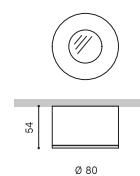

Réf. Sonepar	Désignation	Tarif HT
03861267105	PUCK S 8W 3000K NOIR Ø 65 MM	NC
03861266694	PUCK S 8W 3000K BLANC Ø 65 MM	NC
03861004858	PUCK M 12W 3000K NOIR Ø 80 MM	NC
03861004859	PUCK M 12W 3000K BLANC Ø 80 MM	NC
03861267110	PUCK L 20W 3000K NOIR Ø 95 MM	NC
03861267111	PUCK L 20W 3000K BLANC Ø 95 MM	NC