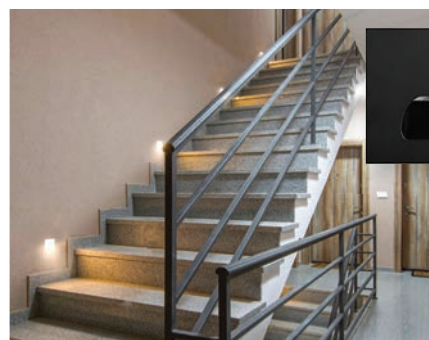

INDIGO
LIGHTING

MAKA

ECO €

Encastré mural décoratif pour mise en valeur des escaliers, marches, circulations horizontales. Fixation lamelles. Direct 230V.

Réf. Sonepar	Désignation	Tarif HT
02714334124	MAKA 4W 123LM 3000K 230 V NOIR MAT	102 €
02714334125	MAKA 4W 123LM 3000K 230 V BLANC MAT	101 €

ARKOSLIGHT®

WALLY **TECHNIQUE**

De géométrie architecturale sobre, élégante et minimaliste WALLY procure une lumière homogène grâce à son cadre ultra-fin. Application : lieux de passage.