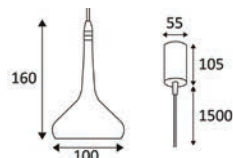

RÉSIDENTIEL & HÔTELLERIE

PIÈCES DE VIE

SUSPENSION

INDIGO
LIGHTING

NOOSE TECHNIQUE

Suspension décorative. Corps en aluminium de couleur noire avec intérieur doré. Équipée d'un câble d'alimentation transparent, hauteur réglable jusqu'à 1,5 mètre.