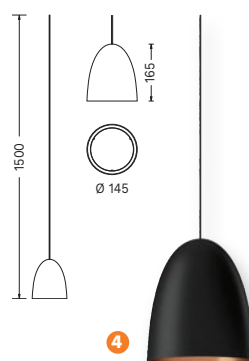

BEGA

STUDIO LINE APPLIQUE ARCHITECTURAL

APPLIQUE à diffusion bilatérale, pour une agréable ambiance lumineuse. Six combinaisons de finitions possibles pour l'assortir à votre intérieur.

Réf. Sonepar	Désignation	Tarif HT
00384820463	APPLIQUE 16W 425 LM LED 3000K TUBE À DIFFUSION BILATÉRALE BLANC ANNEAU INTÉRIEUR LAITON MAT	NC
00384820469	APPLIQUE 16W 425 LM LED 3000K BLOC À DIFFUSION BILATÉRALE BLANC ANNEAU INTÉRIEUR LAITON MAT	NC
00384731355	APPLIQUE 13,7W 778 LM LED 3000K BLOC À DIFFUSION BILATÉRALE BLANC ANNEAU INTÉRIEUR LAITON MAT	596 €

1

2

BEGA

STUDIO LINE SUSPENSION ARCHITECTURAL

SUSPENSION modulaire pour une ambiance lumineuse douce et agréable. Six combinaisons de finitions possibles pour assortir à votre intérieur. (Noir satiné - Aluminium mat/noir satiné - Laiton mat / noir satiné - Cuivre mat).

Réf. Sonepar	Désignation	Tarif HT
00384734045	1 SUSPENSION MODULAIRE 18,2 W 684 LM LED 3000K NOIR SATINÉ INTÉRIEUR CUIVRE MAT	NC
00384734178	CACHE-PITON NOIR POUR SUSPENSION 50979.6K3	NC
00384734059	2 SUSPENSION MODULAIRE 10W 308 LM LED 3000K NOIR SATINÉ INTÉRIEUR CUIVRE MAT	NC
00384734159	3 SUSPENSION MODULAIRE 14W 892 LM LED 3000K NOIR SATINÉ INTÉRIEUR CUIVRE MAT	NC
00384734045	4 SUSPENSION MODULAIRE 12,3W 685 LM LED 3000K NOIR SATINÉ INTÉRIEUR CUIVRE MAT	NC
00384734169	CACHE-PITON NOIR POUR SUSPENSION 50983.6K3 / 51008.6K3 / 50952.6K3	NC

3

4