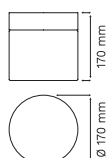

Réf. Sonepar	Désignation	Tarif HT
00649607831	OSAKA 16W LED 1048 LM 2700K 121° CHROME POLI	NC

astro SABINA ARCHITECTURAL

Plafonnier chrome poli ou blanc, E27 LED 12W, IP44, salle de bain.

Réf. Sonepar	Désignation	Tarif HT
00649607024	SABINA ROUND E27 MAX 12W 230 V CHROME POLI	NC
00649607095	SABINA SQUARE E27 MAX 12W 230 V CHROME POLI	NC
00649607186	SABINA 280 E27 MAX 12W 230 V CHROME POLI	NC