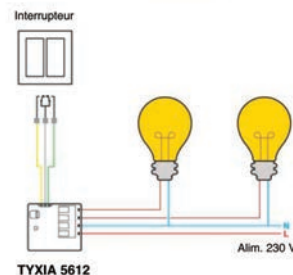

Les SOLUTIONS et INNOVATIONS

VOTRE MAISON CONNECTÉE

Équipement sans fil pour éclairage connecté ou interrupteur connecté

Les bénéfices d'utilisation du TYXIA 5610 :

- > Transforme un éclairage simple existant en éclairage connecté commandable sans fil
- > Sans travaux, il permet d'allumer ou d'éteindre via plusieurs commandes (interrupteur, télécommande, application smartphone...)
- > Possibilité d'établir des scénarios d'éclairage en fonction de vos besoins
- > Compatible avec tous types d'éclairages (LED, fluo compacte, halogène...)
- > Compatible avec l'application maison connectée Tydom

Réf. Sonepar	Désignation	Tarif^{HT}
00050000507	TYXIA 5610	87 €
00050000448	TYXIA 5612	154 €

TYXIA 4860

Récepteur X3D variateur d'éclairage DALI

Les bénéfices d'utilisation du TYXIA 4860 :

- > Commandez jusqu'à 20 éclairages
- > Commande : le récepteur permet de commander un circuit d'éclairage dimmable DALI à partir d'un ou plusieurs émetteurs radio ou en local avec un simple bouton poussoir ou avec un double bouton poussoir (+/-)
- > Fonction sauvegarde : le récepteur permet de sauvegarder le dernier niveau de luminosité par appuis bref sur le bouton poussoir (désactivable)
- > Possède une finesse de plage de variation de la luminosité

Réf. Sonepar	Désignation	Tarif^{HT}
00050000484	TYXIA 4860	156 €

Équipement sans fil variateur d'éclairage connecté

Les bénéfices d'utilisation du TYXIA 5640 :