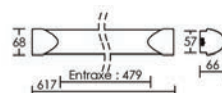

aric KATE **ECO €**

Réglette IP44 autorisée Volume 2, LED intégrée 7W 4000K.

Réf. Sonepar	Désignation	Tarif ^{HT}
00058053051	KATE LED 7W 800 LM 4000K 145° ALU	86 € J+1

SLV MIBO **ECO €**

L'applique MIBO UP-DOWN est idéale pour l'éclairage de miroir. Elle est équipée de deux douilles G9. Installation verticale ou horizontale.