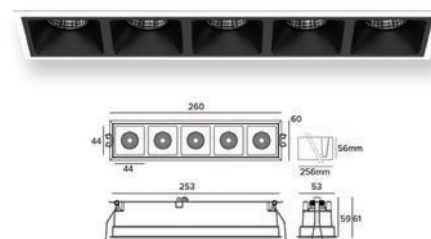

Réf. Sonepar	Désignation	Tarif HT
00092813330	6W 649 LM 2700 K 19°-50° BLANC-NOIR UGR<17 DALI	NC
00092813379	20W 1947 LM 3000 K 19°-50° BLANC-NOIR UGR<17 DALI	NC
00092813427	34W 3246 LM 3000 K 19°-50° BLANC-NOIR UGR<17 DALI	NC