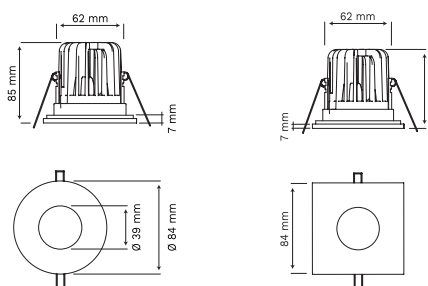

astro
OBSCURA **TECHNIQUE**

Spot encastré LED rond ou carré finition blanc mat ou chrome poli. Etanche IP65 pour environnement intérieur et salle de bain. Driver séparé non inclus 350 mA.

Réf. Sonepar	Désignation	Tarif ^{HT}
00649605767	OBSCURA ROUND 6,5W 383 LM 2700 K 40 ° BLANC MAT	NC
00649605821	OBSCURA SQUARE 6,1 W 388 LM 2700 K 40 ° BLANC MAT	NC