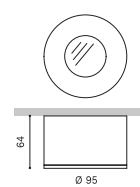

Réf. Sonepar	Désignation	Tarif HT
03861267105	PUCK S 8W 3000K NOIR Ø 65 MM	NC
03861266694	PUCK S 8W 3000K BLANC Ø 65 MM	NC
03861004858	PUCK M 12W 3000K NOIR Ø 80 MM	NC
03861004859	PUCK M 12W 3000K BLANC Ø 80 MM	NC
03861267110	PUCK L 20W 3000K NOIR Ø 95 MM	NC
03861267111	PUCK L 20W 3000K BLANC Ø 95 MM	NC