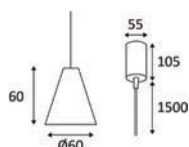

Réf. Sonepar	Désignation	Tarif^{HT}
02714332916	NEO 6W 219LM 3000K NOIR DORÉ	121 €
02714333056	NEO 6W 219LM 3000K BLANC MAT	120 €
02714332917	NEO 6W 219LM 3000K NOIR - BLANC	121 €

INDIGO
LIGHTING

CUTE

TECHNIQUE

Suspension décorative. Corps en aluminium de couleur blanc mat, d'un diamètre 60 mm sur une hauteur de 60 mm. Équipée d'un câble d'alimentation transparent, hauteur réglable jusqu'à 1,5 m.