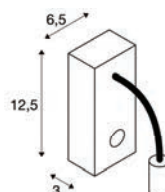

Réf. Sonepar	Désignation	Tarif^{HT}
04917611885	STUDIO E14 230 V NOIR	53 €
04917611886	STUDIO E14 230 V CHROME	58 €
04917611887	STUDIO E14 230 V BLANCHE	53 €