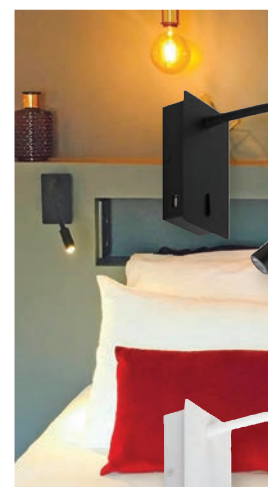

INDIGO
LIGHTING

BETSY 1 / BETSY 2

ECO €

Une solution liseuse tête de lit. Base apparente murale avec interrupteur, éclairage par flexible orientable sur 355° et inclinable sur 35°.

Réf. Sonepar	Désignation	Tarif ^{HT}
02714333436	BETSY 1 3W 150LM 3000K 36° NOIR INTER	74 €
02714333435	BETSY 1 3W 150LM 3000K 36° BLANC INTER	74 €
02714333437	BETSY 2 3W 150LM 3000K 36° NOIR INTER + USB	145 €
02714333438	BETSY 2 3W 150LM 3000K 36° BLANC INTER + USB	150 €