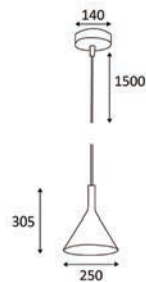

Réf. Sonepar	Désignation	Tarif ^{HT}
02714332686	SHARP 24W 1875LM 3000K 100° NOIR - DORÉ	263 €

RÉSIDENTIEL & HÔTELLERIE

PIÈCES DE VIE

SUSPENSION

INDIGO
LIGHTING

DELTA

TECHNIQUE

Suspension décorative. Corps en aluminium de couleur blanc mat. Diffuseur en PMMA. Équipée d'un câble d'alimentation textile blanc, hauteur réglable jusqu'à 1,5 m. Une multitude de couleurs de finitions disponibles : blanc, gris clair, jaune, vert, bleu, rose..