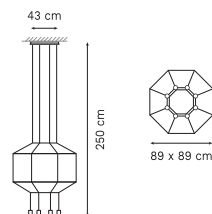

RÉSIDENTIEL & HÔTELLERIE

PIÈCES DE VIE

SUSPENSION

sg BELL TECHNIQUE

Suspension décorative avec source lumineuse montée en retrait pour un éclairage agréable non éblouissant. Fourni avec baldaquin. Bell se décline en trois dimensions et trois combinaisons de couleurs différentes : noir/blanc, blanc/blanc et noir/or.

Réf. Sonepar	Désignation	Tarif HT
04937312363	BELL MIDI 10W 590 LM 2700K Ø 230 MM BLANC	101 €
04937312364	BELL MIDI 10W 590 LM 2700K Ø 230 MM NOIR/ BLANC	99 €
04937312365	BELL MIDI 10W 590 LM 2700K Ø 230 MM NOIR/ OR	271 €
04937312366	BELL MAXI 10W 590 LM 2700K Ø 300 MM BLANC	255 €
04937312367	BELL MAXI 10W 590 LM 2700K Ø 300 MM NOIR/ BLANC	253 €
04937312368	BELL MAXI 10W 590 LM 2700K Ø 300 MM NOIR/ OR	363 €

F.A.R.O.
BARCELONA

MUTE ARCHITECTURAL

MUTE est une suspension design créée par Nahrang. Son abat-jour réduit la réminiscence du son. Elle est constituée de 8 éléments avec des lames et chaque lame est composée de 2 couches de matériel acoustique. Elle est fabriquée avec 65-70 % de bouteilles recyclées et 30-35 % de fibres sans P.E.T.

Suspension très conseillée pour les restaurants ou les espaces bruyants tels que les séjours ou salles à manger.

Réf. Sonepar	Désignation	Tarif HT
04917614199	MUTE 24W 2500 LM 3000K 120°, INTÉRIEUR GRIS, ON/OFF	1260 €
04917618400	MUTE 24W 2650LM 4000K 120°, INTÉRIEUR GRIS, ON/OFF	1260 €
04917618713	MUTE 24W 2500 LM 3000K 120°, INTÉRIEUR GRIS, DIMMABLE	1320 €
04917618715	MUTE 24W 2650LM 4000K 120°, INTÉRIEUR GRIS, DIMMABLE	1320 €

VIBIA WIREFLOW ARCHITECTURAL

Suspension Wireflow Volumétrique octogonale est constituée de câbles électriques et de 8 LED de 4,5w qui reinterprète et rénove l'esthétique des chandeliers en créant un effet de transparence.