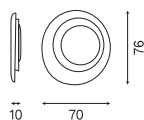

Bahia est un plafonnier / applique de larges dimensions. Spectaculaire et essentielle, cette composition asymétrique de formes décore et éclaire l'espace en créant de subtils jeux d'ombres et de lumières.

Réf. Sonepar	Désignation	Tarif^{HT}
02685005271	BAHIA 43W 4210 LM 2850 K APPLIQUE MURALE LED BLANC	917 €
02685005269	BAHIA 21W 2425 LM 2850 APPLIQUE MURALE LED BLANC	597 €

Idéale pour décorer l'espace et créer une harmonie d'ombres et de lumières.