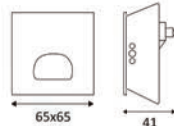

RÉSIDENTIEL & HÔTELLERIE

PIÈCES DE VIE

ENCASTRÉ MURAL

INDIGO
LIGHTING

LIKA

ECO €

Encastré mural décoratif pour une mise en valeur des escaliers, marches, circulations horizontales. Fixation lamelles. Direct 230V.

Pour gérer en autonome vos éclairages de balisage circulation, pensez à raccorder vos luminaires à un détecteur de présence.

Réf. Sonepar	Désignation	Tarif HT
02714334122	LIKA 4W 38 LM 3000K 230 V NOIR MAT	101 €
02714334123	LIKA 4W 38LM 3000K 230 V BLANC MAT	102 €

INDIGO
LIGHTING

MAKA

ECO €

Encastré mural décoratif pour mise en valeur des escaliers, marches, circulations horizontales. Fixation lamelles. Direct 230V.

Réf. Sonepar	Désignation	Tarif HT
02714334124	MAKA 4W 123LM 3000K 230 V NOIR MAT	102 €
02714334125	MAKA 4W 123LM 3000K 230 V BLANC MAT	101 €

ARKOSLIGHT®

WALLY **TECHNIQUE**

De géométrie architecturale sobre, élégante et minimaliste WALLY procure une lumière homogène grâce à son cadre ultra-fin. Application : lieux de passage.

Réf. Sonepar	Désignation	Tarif HT
03861270321	WALLY 2,1W 260 LM 2700K 73° NOIR	NC
03861270322	WALLY 2,1W 260 LM 2700K 73° BLANC	NC
03861270323	WALLY 2,1W 270 LM 3000K 73° NOIR	NC
03861270324	WALLY 2,1W 270 LM 3000K 73° BLANC	NC
03861270325	WALLY 2,1W 290 LM 4000K 73° NOIR	NC
03861270326	WALLY 2,1W 290 LM 4000K 73° BLANC	NC
03861270333	BOITE D'ENCASTREMENT POUR WALLY MURAL	NC

ARKOSLIGHT®

RHINO **TECHNIQUE**

Un semi-encastré LED : position oblique, éclairage direct. Idéal pour le balisage lumière des circulations ou escaliers. Existe en blanc ou noir.

Réf. Sonepar	Désignation	Tarif HT
03861270413	RHINO 2W 190 LM 2700K 35° NOIR	NC
03861270414	RHINO 2W 190 LM 2700K 35° BLANC	NC
03861270415	RHINO 2W 205 LM 3000K 35° NOIR	NC
03861270416	RHINO 2W 205 LM 3000K 35° BLANC	NC
03861270417	BOITE D'ENCASTREMENT POUR RHINO MURAL	NC