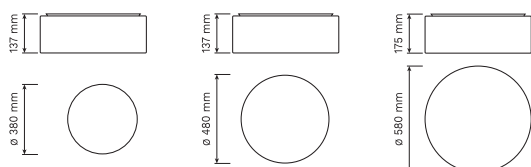

DELTA LIGHT®

ESSENTIELS SPYKO ON TECHNIQUE

La gamme ESSENTIELS offre un panel de possibilités à prix abordable pour les projets du quotidien. Pour le SPYKO ON c'est une sélection de produits en saillie en version projecteur simple, double ou triple GU10 pour lampe LED. (non inclus)

Réf. Sonepar	Désignation	Tarif HT
00104328549	SPYCO ON 1 HI GU10 MAX 20W 230V NOIR	NC
00104328550	SPYCO ON 1 HI GU10 MAX 20W 230V BLANC	NC
00104328551	SPYCO ON 2 HI GU10 MAX 20W 230V NOIR	NC
00104328552	SPYCO ON 2 HI GU10 MAX 20W 230V BLANC	NC
00104328553	SPYCO ON 3 HI GU10 MAX 20W 230V NOIR B	NC
00104328554	SPYCO ON 3 HI GU10 MAX 20W 230V BLANC	NC