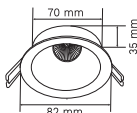

Réf. Sonepar	Désignation	Tarif HT
04937904405	BARDO 8W 540 LM 3000K 42° BLANC	78 € J+1
04937904406	BARDO 8W 580 LM 4000K 42° BLANC	77 €
04937904407	BARDO 8W 540 LM 3000K 42° NOIR	78 €
04937904408	BARDO 8W 580 LM 4000K 42° NOIR	77 €