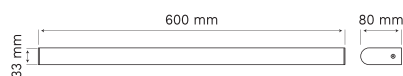

astro ARTEMIS 600 LED ARCHITECTURAL

Solution applique IP44 LED finition chrome poli pour salle de bain.

Réf. Sonepar	Désignation	Tarif^{HT}
00649607974	ARTEMIS 600 LED 12,6W 605 LM 3000K CHROME POLI	NC