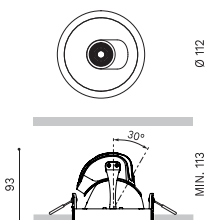

Réf. Sonepar	Désignation	Tarif HT
02714334264	SWING RD 8W 600LM 3000K 60° NOIR MAT	51 € J+1
02714334265	SWING RD 8W 630LM 3000K 60° BLANC MAT	49 € J+1
02714334267	SWING RD 8W 635LM 4000K 60° NOIR MAT	51 € J+1
02714334269	SWING RD 8W 670LM 4000K 60° BLANC MAT	51 € J+1
02714334271	BAGUE DE FINITION 90-120MM	22 € J+1
02714334274	BAGUE DE FINITION 90-120MM	21 € J+1

ARKOSLIGHT®

POINTER **ARCHITECTURAL**

Pointer est un spot LED orientable doté d'une collerette fine et étroite. Il peut être orienté dans toutes les directions. Cette gamme est incontestablement unique sur le marché.