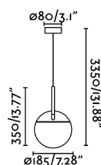

RÉSIDENTIEL & HÔTELLERIE

PIÈCES DE VIE

SUSPENSION

F.A.R.O
BARCELONA

MINE DÉCO

Une lampe suspension blanche avec une structure bois et un diffuseur de verre opal, est un design de Nahtrang. Le matériel et la lumière donnent chaleur et confort. Cette suspension de design est versatile, grâce à son accessoire crochet inclus, vous pourrez placer la lumière là où vous en avez besoin.