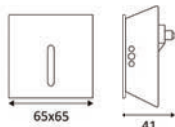

RÉSIDENTIEL & HÔTELLERIE

PIÈCES DE VIE

ENCASTRÉ MURAL

INDIGO
LIGHTING

LIKA

ECO €

Encastré mural décoratif pour une mise en valeur des escaliers, marches, circulations horizontales. Fixation lamelles. Direct 230V.