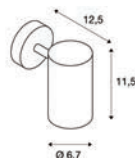

RÉSIDENTIEL & HÔTELLERIE

PIÈCES DE VIE

PLAFONNIER

SLV

ENOLA **ECO €**

La gamme ENOLA au design contemporain & cylindrique est composée de luminaires intérieurs et extérieurs : suspensions, appliques & plafonniers, spots.