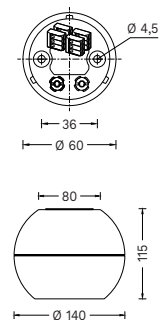

Réf. Sonepar	Désignation	Tarif^{HT}
00384820474	1 PLAFONNIER DÉFILÉ 6,6 W 269 LM LED 3000K BLANC ANNEAU INTÉRIEUR LAITON MAT	NC
00384820480	PLAFONNIER DÉFILÉ 6,6W 311 LM LED 3000K BLANC ANNEAU INTÉRIEUR LAITON MAT	NC
00384007908	2 PLAFONNIER SPOT DÉFILÉ 9,8 W 861 LM LED 3000K BLANC ANNEAU INTÉRIEUR LAITON MAT	NC
00384734241	PLAFONNIER DÉFILÉ E27 12W 3000K 230V BLANC ANNEAU INTÉRIEUR LAITON MAT (LAMPE INCLUSE)	525 €
00384734220	3 PLAFONNIER DÉFILÉ 15,8W 905 LM LED 3000K BLANC ANNEAU INTÉRIEUR LAITON MAT	566 €
00384732808	4 PLAFONNIER DÉFILÉ 10W 807 LM LED 3000K DALI BLANC ANNEAU INTÉRIEUR LAITON MAT	573 €
00384732755	PLAFONNIER DÉFILÉ 10W 807 LM LED 3000K DALI BLANC ANNEAU INTÉRIEUR LAITON MAT	630 €