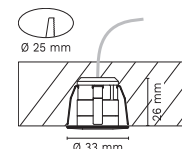

sg **NANO** **TECHNIQUE**

Downlight très compact pour corniches, placards, étagères. Les 2 faisceaux 15° et 36° permettent aussi la mise en valeur d'objets ou l'éclairage d'ambiance.