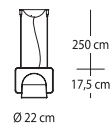

IGLOO ARCHITECTURAL

Suspension en polymère peint avec diffuseur en polymère opalin sérigraphié. Câble de suspension en acier. Rosace de plafond en polycarbonate peint.