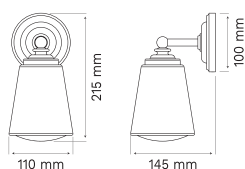

astro ANTON ARCHITECTURAL

Applique LED, chrome poli, IP44, montage horizontal et vertical, salle de bain.