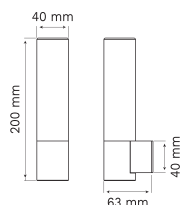

EASY CONNECT **MULTI-CONFIG**

DRAGABLE ELEC McAdam 3 IP 44

Gamme de produit idéale pour des projets hôteliers ou salle de bain privée haut de gamme. Conseil utilisation lampe G9 PHILIPS Core Pro 5W 2700K 570 Lm - Réf : 05204657802