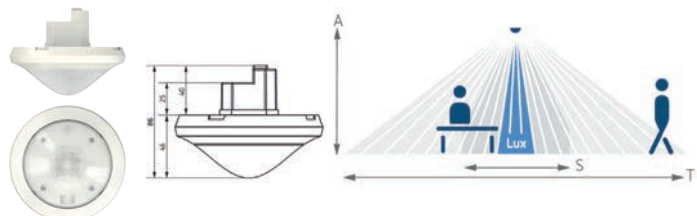

theRonda S360-110 DALI UP WH

- Détecteur de présence passif à infrarouge pour montage au plafond, certifié DALI-2
- Zone de détection ronde 360° (jusqu'à Ø 8 m)
- Hauteur montage (A) 2,5m
- Zone Transversale (T) 50 m²/8m Frontale (R) 28 m²/6m
- Limitation de la zone de détection à l'aide de caches à clips
- Commande automatique de l'éclairage avec régulation à lumière constante ou mode de commutation
- Indice de protection IP 54 à l'état monté
- Applications : Bureaux, Salles de bains, sanitaires, garages.