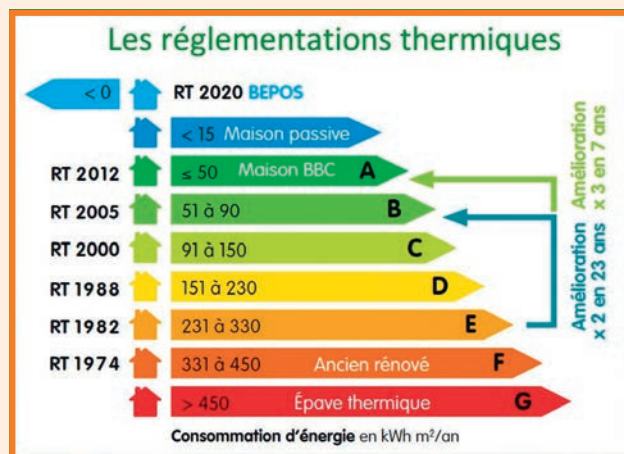

RT 2020 - RE 2020 : Application 1er JANVIER 2022

L'objectif de la RT 2020 ou RE 2020 est fixé : toute nouvelle construction devra produire davantage d'énergie qu'il n'en consomme. Cet objectif repose sur le principe des bâtiments à énergie positive (BEPOS).