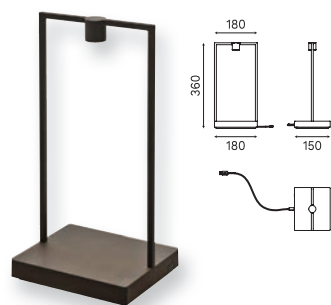

RÉSIDENTIEL & HÔTELLERIE

PIÈCES DE VIE

LAMPE À POSER

F A R O
BARCELONA

NIKO TECHNIQUE & CONNECTÉ

NIKO est une lampe de table conçue par Nahrang avec chargeur pour téléphones wire-less. Sa structure est munie d'un chargeur sans fil en bois et d'un port USB. La source de lumière est réglable (6,6W-3,3W-0,33W) et, grâce à l'interrupteur situé sur la base, son utilisation est très intuitive.

Réf. Sonepar

Désignation

Tarif HT

04917614638

NIKO, 1W /4W/ 7W 80LM/ 250LM / 500LM 3000K BLANC DIFFUSEUR VERRE

270 €

04917616800

NIKO, 1W /4W/ 7W 80LM/ 250LM / 500LM 3000K BLANC DIFFUSEUR POLYCARBONATE

270 €

Artemide

CURIOSITY DÉCO

Inspirée de l'univers du "Cabinet de curiosités", Curiosity est née du désir d'offrir une petite exposition à toutes les personnes qui souhaitent mettre un article en valeur avec la lumière.

Réf. Sonepar

Désignation

Tarif HT

0174010A

CURIOSITY 36 1,7W 360LM 3000K NOIR

NC

0174110A

CURIOSITY 36 FOCUS 1,7W 360LM 3000K NOIR

NC

0175010A

CURIOSITY 36 WITH SPHERE 1,7W 360LM 3000K NOIR

NC

0176010A

CURIOSITY 45 3,6W 430LM 3000K NOIR

NC

0176110A

CURIOSITY 45 FOCUS 3,6W 430LM 3000K NOIR

NC

FontanaArte

CHESHIRE MEDIUM DÉCO

Une lampe de table à lumière directe non graduable. Structure métallique peinte. Diffuseur supérieur en polycarbonate peint ; diffuseur inférieur en polycarbonate opalin. Câble d'alimentation, fiche et interrupteur transparents.

Réf. Sonepar

Désignation

Tarif HT

02682000651

CHESHIRE M FL 3X23W E27 BLANC

520 €

02682000652

CHESHIRE M FL 3X23W E27 NOIR

520 €