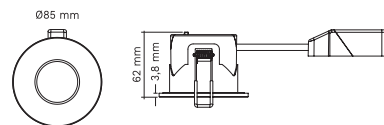

RÉSIDENTIEL & HÔTELLERIE

PIÈCES DE VIE

SPOT ENCASTRÉ

byTrajectoire
A Sonepar Company

STORM CCT ECO €

Le STORM CCT s'adapte à toutes les idées déco, toutes les ambiances et s'inscrit dans une démarche développement durable compatible pour une installation BBC. Changement de 4 températures de couleurs par switch sous la collerette amovible. (CCT)

Réf. Sonepar	Désignation	Tarif HT
00246005268	STORM CCT 4 TEINTES 7W 650LM BLANC OU ACIER BROSSE	35 € J+1

CCT : (Correlated Colour Temperature) permet de commuter via un switch plusieurs teintes sur le même produit. Ici 4 teintes : 2700-3000-4000-6000 K