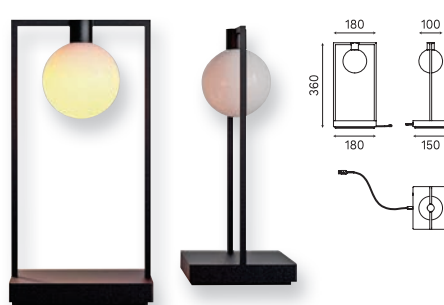

RÉSIDENTIEL & HÔTELLERIE

PIÈCES DE VIE

LAMPE À POSER

F A R O
BARCELONA

NIKO TECHNIQUE & CONNECTÉ

NIKO est une lampe de table conçue par Nahrang avec chargeur pour téléphones wire-less. Sa structure est munie d'un chargeur sans fil en bois et d'un port USB. La source de lumière est réglable (6,6W-3,3W-0,33W) et, grâce à l'interrupteur situé sur la base, son utilisation est très intuitive.

Réf. Sonepar

Désignation

Tarif HT

04917614638

NIKO, 1W /4W/ 7W 80LM/ 250LM / 500LM 3000K BLANC DIFFUSEUR VERRE

270 €

04917616800

NIKO, 1W /4W/ 7W 80LM/ 250LM / 500LM 3000K BLANC DIFFUSEUR POLYCARBONATE

270 €

Artemide

CURIOSITY DÉCO

Inspirée de l'univers du "Cabinet de curiosités", Curiosity est née du désir d'offrir une petite exposition à toutes les personnes qui souhaitent mettre un article en valeur avec la lumière.

Réf. Sonepar

Désignation

Tarif HT

0174010A

CURIOSITY 36 1,7W 360LM 3000K NOIR

NC

0174110A

CURIOSITY 36 FOCUS 1,7W 360LM 3000K NOIR

NC

0175010A

CURIOSITY 36 WITH SPHERE 1,7W 360LM 3000K NOIR

NC

0176010A

CURIOSITY 45 3,6W 430LM 3000K NOIR

NC

0176110A

CURIOSITY 45 FOCUS 3,6W 430LM 3000K NOIR

NC

FontanaArte

CHESHIRE MEDIUM DÉCO

Une lampe de table à lumière directe non graduable. Structure métallique peinte. Diffuseur supérieur en polycarbonate peint ; diffuseur inférieur en polycarbonate opalin. Câble d'alimentation, fiche et interrupteur transparents.

Réf. Sonepar

Désignation

Tarif HT

02682000651

CHESHIRE M FL 3X23W E27 BLANC

520 €

02682000652

CHESHIRE M FL 3X23W E27 NOIR

520 €