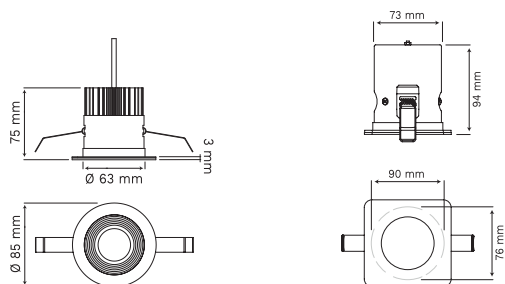

Réf. Sonepar	Désignation	Tarif^{HT}
00649254016	VETRO ROUND 6W 630 LM 3000K 18° 350 MA NOIR	NC
00649605755	VETRO SQUARE 6W 630 LM 3000K 18° 350 MA NOIR	NC

Pensez à commander l'alimentation 350 mA pour les spots VETRA : EUROPOLE driver 350 mA 11 W IP68 : Ref 00584004204