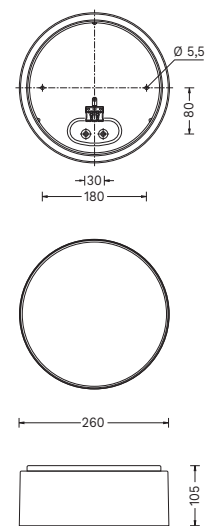

BEGA

STUDIO LINE PLAFONNIER ARCHITECTURAL

PLAFONNIER LED COMPACT pour encastrement qui crée une ambiance lumineuse agréable. Huit combinaisons de finitions possibles pour l'assortir à votre intérieur.

Réf. Sonepar	Désignation	Tarif^{HT}
00384820474	1 PLAFONNIER DÉFILÉ 6,6 W 269 LM LED 3000K BLANC ANNEAU INTÉRIEUR LAITON MAT	NC
00384820480	PLAFONNIER DÉFILÉ 6,6W 311 LM LED 3000K BLANC ANNEAU INTÉRIEUR LAITON MAT	NC
00384007908	2 PLAFONNIER SPOT DÉFILÉ 9,8 W 861 LM LED 3000K BLANC ANNEAU INTÉRIEUR LAITON MAT	NC
00384734241	PLAFONNIER DÉFILÉ E27 12W 3000K 230V BLANC ANNEAU INTÉRIEUR LAITON MAT (LAMPE INCLUSE)	525 €
00384734220	3 PLAFONNIER DÉFILÉ 15,8W 905 LM LED 3000K BLANC ANNEAU INTÉRIEUR LAITON MAT	566 €
00384732808	4 PLAFONNIER DÉFILÉ 10W 807 LM LED 3000K DALI BLANC ANNEAU INTÉRIEUR LAITON MAT	573 €
00384732755	PLAFONNIER DÉFILÉ 10W 807 LM LED 3000K DALI BLANC ANNEAU INTÉRIEUR LAITON MAT	630 €