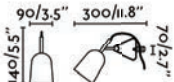

RÉSIDENTIEL & HÔTELLERIE

PIÈCES DE VIE

APPLIQUE

F.A.R.O.
BARCELONA

STUDIO

ECO €

Lampe avec pince mobile créée pour apporter du confort pour travailler, étudier ou lire. Elle peut être fixée sur une étagère ou à une extrémité du bureau.