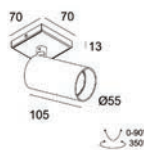

DELTA LIGHT®

ESSENTIELS SPYKO ON TECHNIQUE

La gamme ESSENTIELS offre un panel de possibilités à prix abordable pour les projets du quotidien. Pour le SPYKO ON c'est une sélection de produits en saillie en version projecteur simple, double ou triple GU10 pour lampe LED. (non inclus)

Réf. Sonepar	Désignation	Tarif HT
00104328549	SPYCO ON 1 HI GU10 MAX 20W 230V NOIR	NC
00104328550	SPYCO ON 1 HI GU10 MAX 20W 230V BLANC	NC
00104328551	SPYCO ON 2 HI GU10 MAX 20W 230V NOIR	NC
00104328552	SPYCO ON 2 HI GU10 MAX 20W 230V BLANC	NC
00104328553	SPYCO ON 3 HI GU10 MAX 20W 230V NOIR B	NC
00104328554	SPYCO ON 3 HI GU10 MAX 20W 230V BLANC	NC

astro

CAMBRIA 380 ARCHITECTURAL

Une gamme de plafonniers ronds, plusieurs diamètres disponibles et personnalisables avec finition tissu blanc, plissé, mastic pour lampe E27 LED. (non inclus).

Possibilité de commander à distance ces luminaires grâce aux lampes E27 connectés Aurora ou EUROPOLE. Projet type : salon, séjour, chambre.

Réf. Sonepar	Désignation	Tarif HT
00649610471	CAMBRIA 380 - 2XE27 230V TISSU BLANC	NC
00649610472	CAMBRIA 380 - 2XE27 230V TISSU PUTTY	NC
00649610473	CAMBRIA 380 - 2XE27 230V TISSU PLISSÉ BLANC	NC
00649610474	CAMBRIA 480 - 3XE27 230V TISSU BLANC	NC
00649610475	CAMBRIA 480 - 3XE27 230V TISSU PUTTY	NC
00649610476	CAMBRIA 480 - 3XE27 230V TISSU PLISSÉ BLANC	NC
00649610477	CAMBRIA 580 - 3XE27 230V TISSU BLANC	NC
00649610478	CAMBRIA 580 - 3XE27 230V TISSU PUTTY	NC
00649610479	CAMBRIA 580 - 3XE27 230V TISSU PLISSÉ BLANC	NC

VIBIA

45° ARCHITECTURAL

45° est un plafonnier qui permet de créer différentes compositions verticales avec une lumière zénithale en combinant les différents tubes.