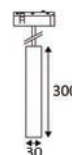

Réf. Sonepar	Désignation	Tarif HT
02714335328	IRO 1 8W 660LM 3000K 50° NOIR MAT	108 €
02714335329	IRO 1 8W 487 LM 4000K 50° NOIR MAT	107 €
02714335699	IRO 1 D 8W 470 LM 3000K 50° DALI NOIR MAT	233 €
02714335700	IRO 1 D 8W 487 LM 4000K 50° DALI NOIR MAT	233 €
02714335330	IRO 2 19W 1215 LM 3000K 50° NOIR MAT	152 €
02714335331	IRO 2 19W 1651 LM 4000K 50° NOIR MAT	150 €