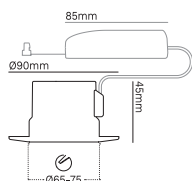

Réf. Sonepar	Désignation	Tarif HT
00058050880	AIR BLOCK 2 LED 6W 430 LM 3000K 36° BLANC	72 € J+1
00058050881	AIR BLOCK 2 LED 6W 460 LM 4000K 36° BLANC	72 € J+1

COLLINGWOOD
LIGHTING

H2 H4 LITE ECO €

Encastrés de plafond fixes et orientables au design compact, compatibles RT2012. Ils sont recouvrables de tous types d'isolants. Finitions : blanc mat, acier brossé, noir mat et chrome.