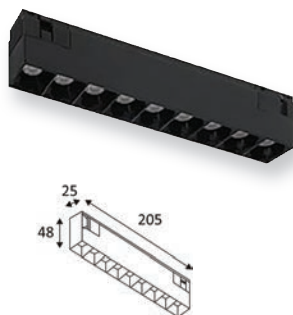

BERN ARCHITECTURAL

Luminaire d'éclairage d'accentuation pour rail 48V. Avec possibilité pilotage Dimmable DALI. Compatible Office grâce à un confort d'éblouissement UGR<19.