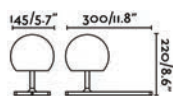

astro

NAPOLI LED ARCHITECTURAL

Applique liseuse murale, nickel mat, source E27 LED 12W max, IP20, environnement intérieur, acier, avec interrupteur. (Abat-jour non-inclus).