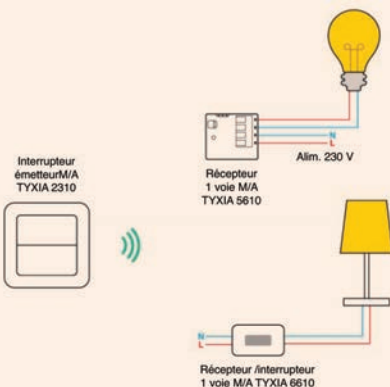

Interrupteur sans fil pour éclairages ou automatismes

Les bénéfices d'utilisation du TYXIA 2310 :

- > Interrupteurs muraux pouvant être fixés ou collés sur tout support : mur, meuble, vitrage, céramique, bois...
- > Confort d'utilisation grâce à l'autonomie des piles 10 ans
- > Commande 2 voies pour des scénarios que vous définissez (Marche/Arrêt, variation d'éclairage et position de volets roulants selon le type de récepteurs compatibles)
- > Commande 1 voie de variation d'éclairage

Réf. Sonepar	Désignation	Tarif^{HT}
00050351380	TYXIA 2310	153 €