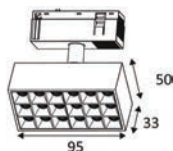

RÉSIDENTIEL & HÔTELLERIE

PIÈCES DE VIE

RAIL 48V TRACK

INDIGO
LIGHTING

ONEX

ARCHITECTURAL

Luminaire d'éclairage d'accentuation pour rail 48V. optique Wall Washer idéale pour un éclairage rasant mural.

Réf. Sonepar	Désignation	Tarif^{HT}
02714335103	ONEX 12W 3000K 526 LM WW NOIR MAT	211 €
02714335104	ONEX 12W 4000K 594 LM WW NOIR MAT	211 €

INDIGO
LIGHTING

KARO

ARCHITECTURAL

Luminaire carré d'éclairage d'accentuation pour rail 48V. 50 x 5 mm. Mise en valeur structurée pour petite ou grande surface.

Réf. Sonepar	Désignation	Tarif^{HT}
02714335709	KARO 110W 3000K 523 LM 30° NOIR MAT	95 €
02714335710	KARO 110W 4000K 530 LM 30° NOIR MAT	95 €
02714335711	KARO 2 15W 3000K 1138 LM 30° NOIR MAT	129 €
02714335712	KARO 2 15W 4000K 1146 LM 30° NOIR MAT	128 €
02714335713	KARO 3 25W 3000K 2114 LM 30° NOIR MAT	158 €
02714335714	KARO 3 25W 4000K 2221 LM 30° NOIR MAT	158 €

INDIGO
LIGHTING

PARO

ARCHITECTURAL

Projecteur pour éclairage d'accentuation pour rail 48V. Forme cylindrique Ø30 mm, orientable sur 355° et inclinable sur 85°. Faisceau 50°.

Réf. Sonepar	Désignation	Tarif^{HT}
02714335316	PARO 1 8W 470 LM 3000K 50° NOIR MAT	70 €
02714335317	PARO 1 8W 477 LM 4000K 50° NOIR MAT	70 €
02714335322	PARO 2 14W 922 LM 3000K 50° NOIR MAT	110 €
02714335323	PARO 2 14W 1151 LM 4000K 50° NOIR MAT	110 €
02714335326	PARO 3 35W 2930 LM 3000K 50° NOIR MAT	193 €
02714335327	PARO 3 35W 3215 LM 4000K 50° NOIR MAT	191 €