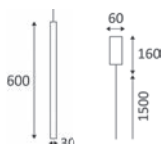

INDIGO
LIGHTING

SCOPE

TECHNIQUE

Suspension décorative. Corps tubulaire en aluminium d'un diamètre de 30 mm, sur 600 mm de longueur. Équipée d'un câble d'alimentation de couleur noire, hauteur réglable jusqu'à 1,5 m. Dimmable. Disponible en finition noire, bronze, blanc mat.