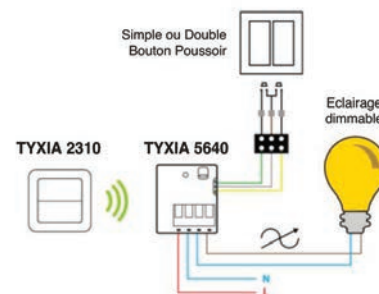

Réf. Sonepar	Désignation	Tarif ^{HT}
00050000484	TYXIA 4860	156 €

Équipement sans fil variateur d'éclairage connecté

Les bénéfices d'utilisation du TYXIA 5640 :

- > Compatible avec les éclairages variables ou ampoules dimmables (LED et halogène)
- > Possibilité de désactiver ce dernier niveau de variation
- > Permet la création d'ambiances lumineuses adaptées au rythme de vie
- > Conservation de l'appareillage existant, installation derrière l'interrupteur sans travaux
- > Modules peu énergivores
- > Éclairage connecté

Réf. Sonepar	Désignation	Tarif ^{HT}
00050000478	TYXIA 5640	119 €

TYXIA 5640

TYXIA 2310

Interrupteur sans fil pour éclairages ou automatismes

Les bénéfices d'utilisation du TYXIA 2310 :

- > Interrupteurs muraux pouvant être fixés ou collés sur tout support : mur, meuble, vitrage, céramique, bois...
- > Confort d'utilisation grâce à l'autonomie des piles 10 ans
- > Commande 2 voies pour des scénarios que vous définissez (Marche/Arrêt, variation d'éclairage et position de volets roulants selon le type de récepteurs compatibles)
- > Commande 1 voie de variation d'éclairage