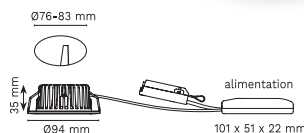

Réf. Sonepar	Désignation	Tarif HT
04937904405	BARDO 8W 540 LM 3000K 42° BLANC	78 € J+1
04937904406	BARDO 8W 580 LM 4000K 42° BLANC	77 €
04937904407	BARDO 8W 540 LM 3000K 42° NOIR	78 €
04937904408	BARDO 8W 580 LM 4000K 42° NOIR	77 €