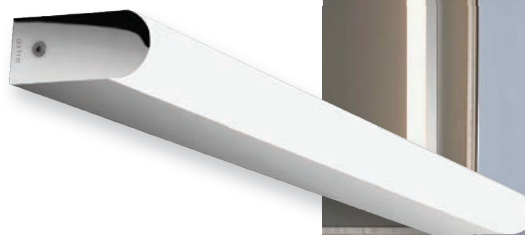

astro ARTEMIS 600 LED ARCHITECTURAL

Solution applique IP44 LED finition chrome poli pour salle de bain.