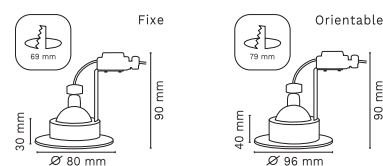

Spot à équiper d'une lampe GU10 Haute Qualité :
MASTER LED IRC90 4,9W-50W 3000K 36° Réf 05204707876

Réf. Sonepar	Désignation	Tarif HT
00584002400	BE BETTER 1/4 TOUR ROND BLANC FIXE OU ORIENTABLE GU10 IP20, NON LAMPÉ	9 € J+1
00584002403	BE BETTER 1/4 TOUR ROND ALU BROSSÉ FIXE GU10 IP20	13 € J+1
00584002405	BE BETTER 1/4 TOUR ROND NOIR FIXE GU10 IP20	13 € J+1
00584002410	BE BETTER 1/4 TOUR ROND BLANC ORIENTABLE GU10 IP20	12 € J+1
00584002413	BE BETTER 1/4 TOUR ROND ALU BROSSÉ ORIENTABLE GU10 IP20	14 € J+1
00058002415	BE BETTER 1/4 TOUR ROND NOIR ORIENTABLE GU10 IP20	13 € J+1