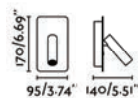

La SUAU 04917608924 & 04917608928 propose deux versions droite et gauche du lit avec un support métallique permettant de poser son livre ou de recharger son téléphone, sa tablette sur le port USB. Pratique pour les Mr ou Mme noctambules.

Réf. Sonepar	Désignation	Tarif HT
04917608913	SUAU - 3W 140 LM 3000K 30° BLANC AVEC INTERRUPTEUR	128 €
04917618450	SUAU - 3W 140 LM 3000K 30° BLANC AVEC PORT USB	147 €
04917608924	SUAU (DROITE) 3W 140 LM 3000K 30° BLANC AVEC PORT USB	200 €
04917608928	SUAU (GAUCHE) 3W 140 LM 3000K 30° BLANC AVEC PORT USB	200 €
04917616078	SUAU ENCASTRÉE 3W 140 LM 3000K 30° BLANC	149 €
04917618843	SUAU ENCASTRÉE 3W 140 LM 3000K 30° OR SATINÉ	168 €