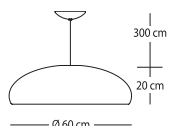

FontanaArte

PANGEN ARCHITECTURAL

Suspension à lumière directe et à gradation. Diffuseur supérieur en métal peint. Diffuseur inférieur en polycarbonate opalin. Câble d'alimentation transparent. Rosace de plafond en polycarbonate chromé.