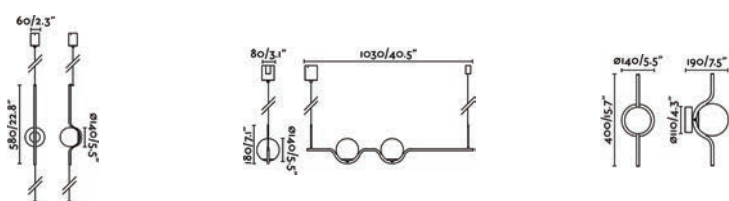

RÉSIDENTIEL & HÔTELLERIE

PIÈCES DE VIE

COMPOSITION GAMME

F A R O
BARCELONA

MAMBO DÉCO

MAMBO est une collection de luminaires d'intérieur. C'est la réinvention des séries classiques pour l'hôtellerie et l'éclairage domestique. Toutes les structures, comme cette lampe suspension, peuvent être combinées avec différents abat-jour.

Réf. Sonepar	Désignation	Tarif HT
04917623590	1 MAMBO, SUSPENSION E27 MAX 15W 230V NOIR	172 €
04917623581	2 MAMBO, SUSPENSION ALIM DÉPORTÉ E27 MAX 15W 230V NOIR	192 €
04917623567	3 MAMBO, LAMPE À POSER E27 MAX 15W 230V NOIR	298 €
04917623577	4 MAMBO, LAMPADAIRE E27 MAX 15W 230V NOIR	489 €
04917623557	5 MAMBO, APPLIQUE AVEC LISEUSE, E27 MAX 15W + LISEUSE 3W LED 3000K NOIR	256 €

F A R O
BARCELONA

LE VITA DÉCO

LE VITA est la collection de luminaires design. Le design est délicat et simple et combine le diffuseur en verre avec les lignes fines de la structure. Cette applique design est parfaite pour éclairer différentes ambiances dans votre maison.

Réf. Sonepar	Désignation	Tarif HT
04917618108	1 LE VITA - LAMPE À POSER 6W 570 LM 2700K 360° LED FINITION OR	525 €
04917618107	2 LE VITA LAMPADAIRE 6W 570 LM 2700K 360° LED FINITION OR	587 €
04917616809	3 LE VITA SUSPENSION 6W 570 LM 2700K 360° LED FINITION OR	537 €
04917616803	4 LE VITA SUSPENSION DOUBLE 2X 6W 2X 570 LM 2700K 360° LED FINITION OR	607 €
04917616804	5 LE VITA - APPLIQUE 6W 570 LM 2700K 360° LED FINITION OR	375 €