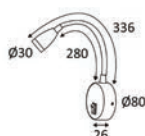

INDIGO
LIGHTING

BETSY 1 / BETSY 2

ECO €

Une solution liseuse tête de lit. Base apparente murale avec interrupteur, éclairage par flexible orientable sur 355° et inclinable sur 35°.

Réf. Sonepar	Désignation	Tarif ^{HT}
02714333436	BETSY 1 3W 150LM 3000K 36° NOIR INTER	74 €
02714333435	BETSY 1 3W 150LM 3000K 36° BLANC INTER	74 €
02714333437	BETSY 2 3W 150LM 3000K 36° NOIR INTER + USB	145 €
02714333438	BETSY 2 3W 150LM 3000K 36° BLANC INTER + USB	150 €