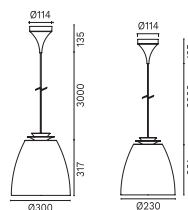

Réf. Sonepar	Désignation	Tarif HT
04937312363	BELL MIDI 10W 590 LM 2700K Ø 230 MM BLANC	101 €
04937312364	BELL MIDI 10W 590 LM 2700K Ø 230 MM NOIR/ BLANC	99 €
04937312365	BELL MIDI 10W 590 LM 2700K Ø 230 MM NOIR/ OR	271 €
04937312366	BELL MAXI 10W 590 LM 2700K Ø 300 MM BLANC	255 €
04937312367	BELL MAXI 10W 590 LM 2700K Ø 300 MM NOIR/ BLANC	253 €
04937312368	BELL MAXI 10W 590 LM 2700K Ø 300 MM NOIR/ OR	363 €