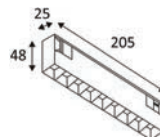

RÉSIDENTIEL & HÔTELLERIE

PIÈCES DE VIE

RAIL 48V TRACK

INDIGO
LIGHTING

ONEX

ARCHITECTURAL

Luminaire d'éclairage d'accentuation pour rail 48V. optique Wall Washer idéale pour un éclairage rasant mural.

Réf. Sonepar	Désignation	Tarif^{HT}
02714335103	ONEX 12W 3000K 526 LM WW NOIR MAT	211 €
02714335104	ONEX 12W 4000K 594 LM WW NOIR MAT	211 €