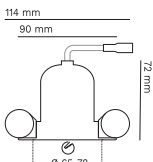

RÉSIDENTIEL & HÔTELLERIE

PIÈCES DE VIE

SPOT ENCASTRÉ

1901 **TECHNIQUE**

Encastrés architecturaux fixes ou orientables simples ou doubles. Choix du design, déflecteurs, finitions, faisceaux et types de variations.