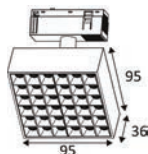

RÉSIDENTIEL & HÔTELLERIE

PIÈCES DE VIE

RAIL 48V TRACK

INDIGO
LIGHTING

ONEX

ARCHITECTURAL

Luminaire d'éclairage d'accentuation pour rail 48V. optique Wall Washer idéale pour un éclairage rasant mural.

Réf. Sonepar	Désignation	Tarif^{HT}
02714335103	ONEX 12W 3000K 526 LM WW NOIR MAT	211 €
02714335104	ONEX 12W 4000K 594 LM WW NOIR MAT	211 €

INDIGO
LIGHTING

KARO

ARCHITECTURAL

Luminaire carré d'éclairage d'accentuation pour rail 48V. 50 x 5 mm. Mise en valeur structurée pour petite ou grande surface.

Réf. Sonepar	Désignation	Tarif^{HT}
02714335709	KARO 110W 3000K 523 LM 30° NOIR MAT	95 €
02714335710	KARO 110W 4000K 530 LM 30° NOIR MAT	95 €
02714335711	KARO 2 15W 3000K 1138 LM 30° NOIR MAT	129 €
02714335712	KARO 2 15W 4000K 1146 LM 30° NOIR MAT	128 €
02714335713	KARO 3 25W 3000K 2114 LM 30° NOIR MAT	158 €
02714335714	KARO 3 25W 4000K 2221 LM 30° NOIR MAT	158 €

INDIGO
LIGHTING

PARO

ARCHITECTURAL

Projecteur pour éclairage d'accentuation pour rail 48V. Forme cylindrique Ø30 mm, orientable sur 355° et inclinable sur 85°. Faisceau 50°.

Réf. Sonepar	Désignation	Tarif^{HT}
02714335316	PARO 1 8W 470 LM 3000K 50° NOIR MAT	70 €
02714335317	PARO 1 8W 477 LM 4000K 50° NOIR MAT	70 €
02714335322	PARO 2 14W 922 LM 3000K 50° NOIR MAT	110 €
02714335323	PARO 2 14W 1151 LM 4000K 50° NOIR MAT	110 €
02714335326	PARO 3 35W 2930 LM 3000K 50° NOIR MAT	193 €
02714335327	PARO 3 35W 3215 LM 4000K 50° NOIR MAT	191 €