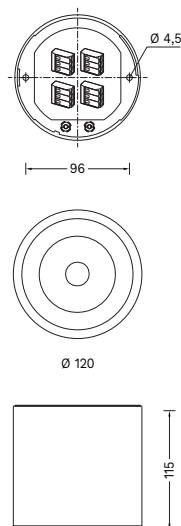

BEGA

STUDIO LINE PLAFONNIER ARCHITECTURAL

PLAFONNIER LED COMPACT pour encastrement qui crée une ambiance lumineuse agréable. Huit combinaisons de finitions possibles pour l'assortir à votre intérieur.

Réf. Sonepar	Désignation	Tarif^{HT}
00384820474	1 PLAFONNIER DÉFILÉ 6,6 W 269 LM LED 3000K BLANC ANNEAU INTÉRIEUR LAITON MAT	NC
00384820480	PLAFONNIER DÉFILÉ 6,6W 311 LM LED 3000K BLANC ANNEAU INTÉRIEUR LAITON MAT	NC
00384007908	2 PLAFONNIER SPOT DÉFILÉ 9,8 W 861 LM LED 3000K BLANC ANNEAU INTÉRIEUR LAITON MAT	NC
00384734241	PLAFONNIER DÉFILÉ E27 12W 3000K 230V BLANC ANNEAU INTÉRIEUR LAITON MAT (LAMPE INCLUSE)	525 €
00384734220	3 PLAFONNIER DÉFILÉ 15,8W 905 LM LED 3000K BLANC ANNEAU INTÉRIEUR LAITON MAT	566 €
00384732808	4 PLAFONNIER DÉFILÉ 10W 807 LM LED 3000K DALI BLANC ANNEAU INTÉRIEUR LAITON MAT	573 €
00384732755	PLAFONNIER DÉFILÉ 10W 807 LM LED 3000K DALI BLANC ANNEAU INTÉRIEUR LAITON MAT	630 €