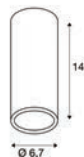

RÉSIDENTIEL & HÔTELLERIE

PIÈCES DE VIE

PLAFONNIER

SLV

ENOLA **ECO €**

La gamme ENOLA au design contemporain & cylindrique est composée de luminaires intérieurs et extérieurs : suspensions, appliques & plafonniers, spots.