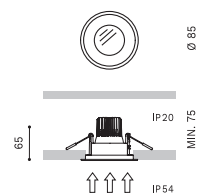

DROP propose des UGR<19, confort optimum. Idéal pour équiper vos espaces : cuisine, bureau, accueil ou salle à manger, restaurant.

ARKOSLIGHT®

POP UP ARCHITECTURAL

Pop Up fait partie des plus petits projecteurs à encastrer du monde. Ses dimensions réduites alliées à des lignes épurées en font le luminaire idéal pour des projets qui recherchent un encombrement minime. Il peut être orienté dans tous les degrés puisqu'il tourne à 355° et pivote à 90°.