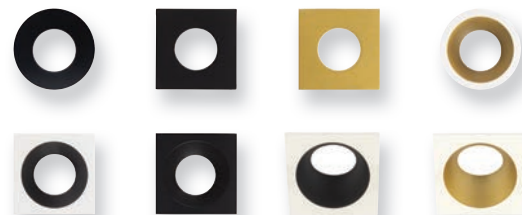

Éclairage ASYMÉTRIQUE : La lumière est dirigée obliquement dans une seule direction : la zone de travail ou le mur. Parfait pour éclairer à la verticale une bibliothèque ou tableau.

LED UP UNIVERSAL TECHNIQUE & CONNECTÉ

Réf. Sonepar	Désignation	Tarif ^{HT}
00584057000	LED'UP UNIVERSAL 6W 600 LM 3000K 60° FIXE BLANC MAT	35 € J+1
00584057001	LED'UP UNIVERSAL 6W 600 LM 4000K 60° FIXE BLANC MAT	35 € J+1
00584057016	LED'UP UNIVERSAL 6W 500/600LM CCT 2700/3000/4000K ORIENTABLE BLANC MAT	35 € J+1
00584057017	LED'UP UNIVERSAL - BLUETOOTH MESH 6W 500/600LM TW 60° ORIENTABLE BLANC	61 € J+1
00584057019	LED'UP UNIVERSAL - BLUETOOTH MESH 6W 250/ 300LM RGB+TW 100° ORIENTABLE BLANC	70 €

Solution connectée via l'APPLI - EUROPOLE (gratuite) en BLUETOOTH MESH. Possibilité de piloter des spots + flexibles LED + lampe GU10 ou E27 sur le même projet.

COLLERETTE LED'UP UNIVERSAL

Une large sélection d'accessoires pour LED'UP UNIVERSAL : finition rond ou carré, fixe ou orientable, basse luminance & asymétrique. Couleurs : noir mat, alu brossé et doré ou mix couleurs.