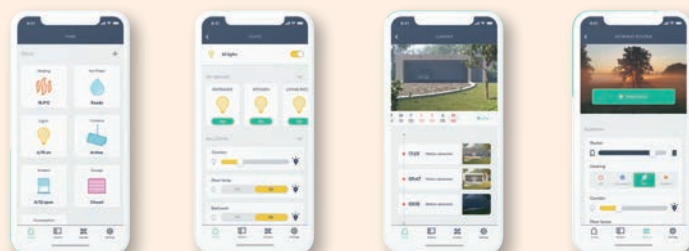

- **Installez la box Tydom**
  - Pour utiliser l'application, faites installer la box Tydom par un spécialiste de notre réseau.
- **Utilisation de l'appli Tydom**
  - Retrouvez tous les détails des fonctionnalités de votre application Tydom
- **Suivi des mises à jour Tydom**
  - Retrouvez tous les détails des mises à jour de votre application Tydom