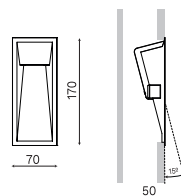

RÉSIDENTIEL & HÔTELLERIE

PIÈCES DE VIE

ENCASTRÉ MURAL

INDIGO
LIGHTING

LIKA

ECO €

Encastré mural décoratif pour une mise en valeur des escaliers, marches, circulations horizontales. Fixation lamelles. Direct 230V.

Pour gérer en autonome vos éclairages de balisage circulation, pensez à raccorder vos luminaires à un détecteur de présence.

Réf. Sonepar	Désignation	Tarif HT
02714334122	LIKA 4W 38 LM 3000K 230 V NOIR MAT	101 €
02714334123	LIKA 4W 38LM 3000K 230 V BLANC MAT	102 €

INDIGO
LIGHTING

MAKA

ECO €

Encastré mural décoratif pour mise en valeur des escaliers, marches, circulations horizontales. Fixation lamelles. Direct 230V.

Réf. Sonepar	Désignation	Tarif HT
02714334124	MAKA 4W 123LM 3000K 230 V NOIR MAT	102 €
02714334125	MAKA 4W 123LM 3000K 230 V BLANC MAT	101 €

ARKOSLIGHT®

WALLY **TECHNIQUE**

De géométrie architecturale sobre, élégante et minimaliste WALLY procure une lumière homogène grâce à son cadre ultra-fin. Application : lieux de passage.

Réf. Sonepar	Désignation	Tarif HT
03861270321	WALLY 2,1W 260 LM 2700K 73° NOIR	NC
03861270322	WALLY 2,1W 260 LM 2700K 73° BLANC	NC
03861270323	WALLY 2,1W 270 LM 3000K 73° NOIR	NC
03861270324	WALLY 2,1W 270 LM 3000K 73° BLANC	NC
03861270325	WALLY 2,1W 290 LM 4000K 73° NOIR	NC
03861270326	WALLY 2,1W 290 LM 4000K 73° BLANC	NC
03861270333	BOITE D'ENCASTREMENT POUR WALLY MURAL	NC

ARKOSLIGHT®

RHINO **TECHNIQUE**

Un semi-encastré LED : position oblique, éclairage direct. Idéal pour le balisage lumière des circulations ou escaliers. Existe en blanc ou noir.

Réf. Sonepar	Désignation	Tarif HT
03861270413	RHINO 2W 190 LM 2700K 35° NOIR	NC
03861270414	RHINO 2W 190 LM 2700K 35° BLANC	NC
03861270415	RHINO 2W 205 LM 3000K 35° NOIR	NC
03861270416	RHINO 2W 205 LM 3000K 35° BLANC	NC
03861270417	BOITE D'ENCASTREMENT POUR RHINO MURAL	NC