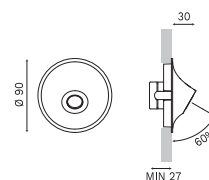

Réf. Sonepar	Désignation	Tarif HT
03861270413	RHINO 2W 190 LM 2700K 35° NOIR	NC
03861270414	RHINO 2W 190 LM 2700K 35° BLANC	NC
03861270415	RHINO 2W 205 LM 3000K 35° NOIR	NC
03861270416	RHINO 2W 205 LM 3000K 35° BLANC	NC
03861270417	BOITE D'ENCASTREMENT POUR RHINO MURAL	NC