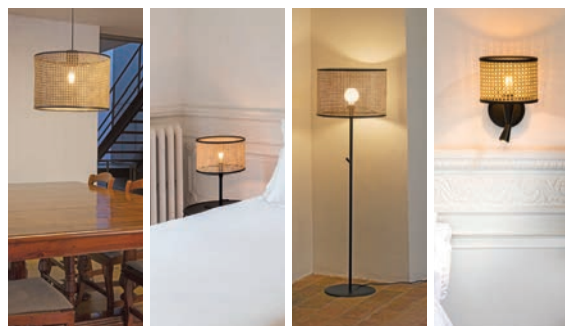

RÉSIDENTIEL & HÔTELLERIE

PIÈCES DE VIE

COMPOSITION GAMME

F A R O
BARCELONA

MAMBO DÉCO

MAMBO est une collection de luminaires d'intérieur. C'est la réinvention des séries classiques pour l'hôtellerie et l'éclairage domestique. Toutes les structures, comme cette lampe suspension, peuvent être combinées avec différents abat-jour.

Réf. Sonepar	Désignation	Tarif HT
04917623590	1 MAMBO, SUSPENSION E27 MAX 15W 230V NOIR	172 €
04917623581	2 MAMBO, SUSPENSION ALIM DÉPORTÉ E27 MAX 15W 230V NOIR	192 €
04917623567	3 MAMBO, LAMPE À POSER E27 MAX 15W 230V NOIR	298 €
04917623577	4 MAMBO, LAMPADAIRE E27 MAX 15W 230V NOIR	489 €
04917623557	5 MAMBO, APPLIQUE AVEC LISEUSE, E27 MAX 15W + LISEUSE 3W LED 3000K NOIR	256 €

F A R O
BARCELONA

LE VITA DÉCO

LE VITA est la collection de luminaires design. Le design est délicat et simple et combine le diffuseur en verre avec les lignes fines de la structure. Cette applique design est parfaite pour éclairer différentes ambiances dans votre maison.

Réf. Sonepar	Désignation	Tarif HT
04917618108	1 LE VITA - LAMPE À POSER 6W 570 LM 2700K 360° LED FINITION OR	525 €
04917618107	2 LE VITA LAMPADAIRE 6W 570 LM 2700K 360° LED FINITION OR	587 €
04917616809	3 LE VITA SUSPENSION 6W 570 LM 2700K 360° LED FINITION OR	537 €
04917616803	4 LE VITA SUSPENSION DOUBLE 2X 6W 2X 570 LM 2700K 360° LED FINITION OR	607 €
04917616804	5 LE VITA - APPLIQUE 6W 570 LM 2700K 360° LED FINITION OR	375 €