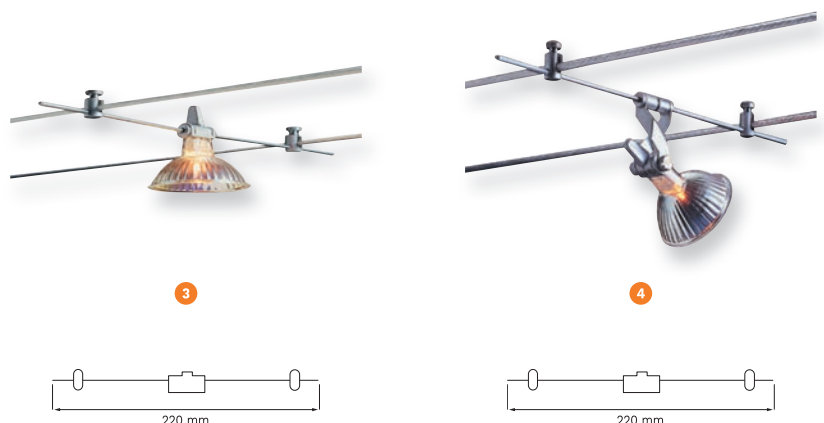

byTrajectoire
A Sonepar Company

ALPHA SPOTS ECO €

Une gamme complète pour constituer un système câble tendu isolé à configurer. Idéal pour des installations sans point d'alimentation au plafond.

Réf. Sonepar	Désignation	Tarif ^{HT}
00246349920	1 ARIES SPOT GRIS 50W GU5.3 15 CM	20 € J+1
00246350020	2 ARIES SPOT GRIS 50W GU5.3 30 CM	23 € J+1
00246350620	3 LUX SPOT GRIS 50W GU5.3	14 € J+1
00246350520	4 LYNX SPOT GRIS 50W GU5.3	19 € J+1