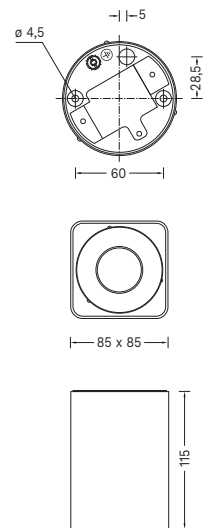

BEGA

STUDIO LINE PLAFONNIER ARCHITECTURAL

PLAFONNIER LED COMPACT pour encastrement qui crée une ambiance lumineuse agréable. Huit combinaisons de finitions possibles pour l'assortir à votre intérieur.

Réf. Sonepar	Désignation	Tarif^{HT}
00384820474	1 PLAFONNIER DÉFILÉ 6,6 W 269 LM LED 3000K BLANC ANNEAU INTÉRIEUR LAITON MAT	NC
00384820480	PLAFONNIER DÉFILÉ 6,6W 311 LM LED 3000K BLANC ANNEAU INTÉRIEUR LAITON MAT	NC
00384007908	2 PLAFONNIER SPOT DÉFILÉ 9,8 W 861 LM LED 3000K BLANC ANNEAU INTÉRIEUR LAITON MAT	NC
00384734241	PLAFONNIER DÉFILÉ E27 12W 3000K 230V BLANC ANNEAU INTÉRIEUR LAITON MAT (LAMPE INCLUSE)	525 €
00384734220	3 PLAFONNIER DÉFILÉ 15,8W 905 LM LED 3000K BLANC ANNEAU INTÉRIEUR LAITON MAT	566 €
00384732808	4 PLAFONNIER DÉFILÉ 10W 807 LM LED 3000K DALI BLANC ANNEAU INTÉRIEUR LAITON MAT	573 €
00384732755	PLAFONNIER DÉFILÉ 10W 807 LM LED 3000K DALI BLANC ANNEAU INTÉRIEUR LAITON MAT	630 €