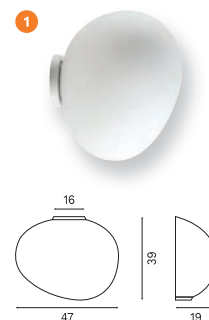

RÉSIDENTIEL & HÔTELLERIE

PIÈCES DE VIE

COMPOSITION GAMME

FOSCARINI

GREGG DÉCO

Une série de formes organiques et poétiques en verre soufflé à la bouche. Il vous sera très facile de composer des gammes d'intérieur.