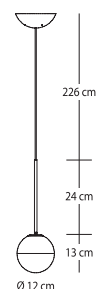

FontanaArte

PALLINA ARCHITECTURAL

Une lampe à suspension à lumière diffuse et graduable. Cadre en métal chromé avec double tige interchangeable. Diffuseur en verre soufflé opaline avec finition satinée. Câble d'alimentation transparent. Rosace de plafond en polycarbonate peint.