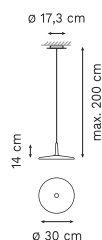

Réf. Sonepar	Désignation	Tarif^{HT}
02899000746	SKAN Ø 30 CM 1X9,3W 1041 LM 2700K 60° BLANC DIM 1-10V	646 €
02899000752	SKAN Ø 30 CM 1X9,3W 1041 LM 2700K 60° BLANC DIM PUSH	734 €
02899000758	SKAN Ø 60 CM 1X13,9W 1380LM 2700K 60° BLANC DIM PUSH	982 €
02899000764	SKAN Ø 60 CM 1X13,9W 1380LM 2700K 60° BLANC DIM PUSH PATÈRE ENCASTRÉE	1247 €
02899000770	SKAN Ø 30 CM 3X9,3W 3123LM 2700K 75° BLANC DIM PUSH MULTIPLES 3 ABATS JOUR	1827 €
02899000776	SKAN Ø 30 CM 5X9,3W 5205LM 2700K 75° BLANC DIM PUSH MULTIPLES 5 ABATS JOUR	3553 €