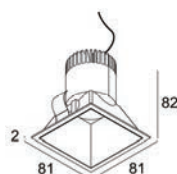

DELTA LIGHT®

PARTOU IP TECHNIQUE

Faciles à installer "partout". Plus à propos de PARTOU est une solution module LED encastrée rond avec alimentation 350-500 MA déporté (non inclus) étanche IP44 compatible salle de bain.

Réf. Sonepar	Désignation	Tarif HT
00104334834	PARTOU IP 8,7W 896 LM 3000K 25° NOIR-NOIR	NC
00104335518	PARTOU IP 8,7W 896 LM 3000K 25° NOIR- CHROME	NC
00104334835	PARTOU IP 8,7W 896 LM 3000K 25° BLANC - BLANC	NC
00104333991	PARTOU IP 8,7W 896 LM 3000K 37° NOIR-NOIR	NC
00104335519	PARTOU IP 8,7W 896 LM 3000K 37° NOIR- CHROME	NC
00104333992	PARTOU IP 8,7W 896 LM 3000K 37° BLANC - BLANC	NC
00104006607	LED POWER SUPPLY 350MA 10W DIM8	52 €
00104006608	LED POWER SUPPLY 500MA 11W DIM8	55 €

Cette gamme est idéale pour les projets types résidences, l'hôtellerie, de la salle à manger à la salle de bain. Pensez bien à commander en plus du luminaire son alimentation !

DELTA LIGHT®

PARTOU S IP ARCHITECTURAL

Faciles à installer "partout". Plus à propos de PARTOU est une solution module LED encastré carré avec alimentation 350-500 MA déporté (non inclus) étanche IP44 compatible salle de bain.

Réf. Sonepar	Désignation	Tarif HT
00104333995	PARTOU S IP 8,7W 896 LM 3000K 37° NOIR	NC
00104333996	PARTOU S IP 8,7W 896 LM 3000K 37° BLANC	NC
00104334840	PARTOU S IP 8,7W 896 LM 3000K 18° NOIR	NC
00104334841	PARTOU S IP 8,7W 896 LM 3000K 18° BLANC	NC
00104334842	PARTOU S IP 8,7W 896 LM 3000K 25° NOIR	NC
00104334843	PARTOU S IP 8,7W 896 LM 3000K 25° BLANC	NC
00104006607	LED POWER SUPPLY 350MA 10W DIM8	52 €
00104006608	LED POWER SUPPLY 500MA 11W DIM8	55 €

ARKOSLIGHT®

DUOMO ARCHITECTURAL