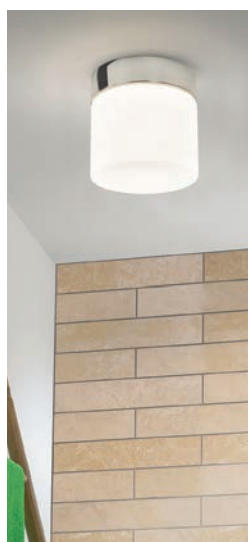

Réf. Sonepar	Désignation	Tarif HT
00649607831	OSAKA 16W LED 1048 LM 2700K 121° CHROME POLI	NC

astro SABINA ARCHITECTURAL

Plafonnier chrome poli ou blanc, E27 LED 12W, IP44, salle de bain.

Réf. Sonepar	Désignation	Tarif HT
00649607024	SABINA ROUND E27 MAX 12W 230 V CHROME POLI	NC
00649607095	SABINA SQUARE E27 MAX 12W 230 V CHROME POLI	NC
00649607186	SABINA 280 E27 MAX 12W 230 V CHROME POLI	NC