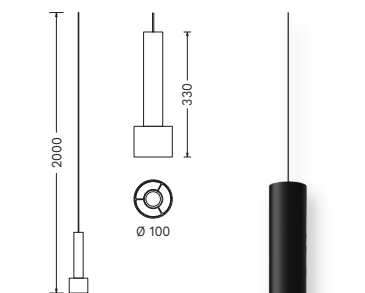

BEGA

STUDIO LINE APPLIQUE ARCHITECTURAL

APPLIQUE à diffusion bilatérale, pour une agréable ambiance lumineuse. Six combinaisons de finitions possibles pour l'assortir à votre intérieur.

Réf. Sonepar	Désignation	Tarif HT
00384820463	APPLIQUE 16W 425 LM LED 3000K TUBE À DIFFUSION BILATÉRALE BLANC ANNEAU INTÉRIEUR LAITON MAT	NC
00384820469	APPLIQUE 16W 425 LM LED 3000K BLOC À DIFFUSION BILATÉRALE BLANC ANNEAU INTÉRIEUR LAITON MAT	NC
00384731355	APPLIQUE 13,7W 778 LM LED 3000K BLOC À DIFFUSION BILATÉRALE BLANC ANNEAU INTÉRIEUR LAITON MAT	596 €