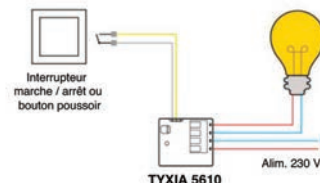

Les SOLUTIONS et INNOVATIONS

VOTRE MAISON CONNECTÉE

Équipement sans fil pour éclairage connecté ou interrupteur connecté

Les bénéfices d'utilisation du TYXIA 5610 :

- > Transforme un éclairage simple existant en éclairage connecté commandable sans fil
- > Sans travaux, il permet d'allumer ou d'éteindre via plusieurs commandes (interrupteur, télécommande, application smartphone...)
- > Possibilité d'établir des scénarios d'éclairage en fonction de vos besoins
- > Compatible avec tous types d'éclairages (LED, fluo compacte, halogène...)
- > Compatible avec l'application maison connectée Tydom

Réf. Sonepar	Désignation	Tarif^{HT}
00050000507	TYXIA 5610	87 €
00050000448	TYXIA 5612	154 €

TYXIA 4860

Récepteur X3D variateur d'éclairage DALI

Les bénéfices d'utilisation du TYXIA 4860 :

- > Commandez jusqu'à 20 éclairages
- > Commande : le récepteur permet de commander un circuit d'éclairage dimmable DALI à partir d'un ou plusieurs émetteurs radio ou en local avec un simple bouton poussoir ou avec un double bouton poussoir (+/-)
- > Fonction sauvegarde : le récepteur permet de sauvegarder le dernier niveau de luminosité par appuis bref sur le bouton poussoir (désactivable)
- > Possède une finesse de plage de variation de la luminosité

Réf. Sonepar	Désignation	Tarif^{HT}
00050000484	TYXIA 4860	156 €

Équipement sans fil variateur d'éclairage connecté

Les bénéfices d'utilisation du TYXIA 5640 :