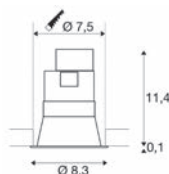

RÉSIDENTIEL & HÔTELLERIE

PIÈCES DE VIE

SPOT ENCASTRÉ

BE BETTER ECO €

BE BETTER est une gamme spoterie, fixe et orientable, douille GU10 incluse, bague ou 1/4 tour, non lampé, disponible en blanc, alu brossé, blanc mat et noir mat.

Spot à équiper d'une lampe GU10 Haute Qualité :
MASTER LED IRC90 4,9W-50W 3000K 36° Réf 05204707876

Réf. Sonepar	Désignation	Tarif HT
00584002400	BE BETTER 1/4 TOUR ROND BLANC FIXE OU ORIENTABLE GU10 IP20, NON LAMPÉ	9 € J+1
00584002403	BE BETTER 1/4 TOUR ROND ALU BROSSÉ FIXE GU10 IP20	13 € J+1
00584002405	BE BETTER 1/4 TOUR ROND NOIR FIXE GU10 IP20	13 € J+1
00584002410	BE BETTER 1/4 TOUR ROND BLANC ORIENTABLE GU10 IP20	12 € J+1
00584002413	BE BETTER 1/4 TOUR ROND ALU BROSSÉ ORIENTABLE GU10 IP20	14 € J+1
00058002415	BE BETTER 1/4 TOUR ROND NOIR ORIENTABLE GU10 IP20	13 € J+1

+SLV

EASY INSTALL ECO €

EASY-INSTALL : l'encastré conçu par un électricien, pour les électriciens ! RT 2012. Installation dans tous types d'isolants. Colletterte amovible.

Réf. Sonepar	Désignation	Tarif HT
02073323509	EASY-INSTALL GU10 MAX 20 W CARRÉ, BLANC	53 €
02073320071	EASY-INSTALL GU10 MAX 20 W ROND ALU BROUSSE	47 €
02073319289	EASY-INSTALL GU10 MAX 20 W ROND BLANC	45 € J+1
02073323506	EASY-INSTALL GU10 MAX 20 W ROND NOIR	53 €
02073320072	EASY-INSTALL SLIM LED 6,2 W 480 LM 3000K ROND, BLANC	84 €
02073323498	EASY-INSTALL SLIM LED 6,2 W 480 LM 3000K ROND, NOIR	95 €

+SLV

HORN ECO €

Les encastrés de plafond HORN procurent un confort visuel basse luminance grâce à la position en retrait de la source GU10 au choix.