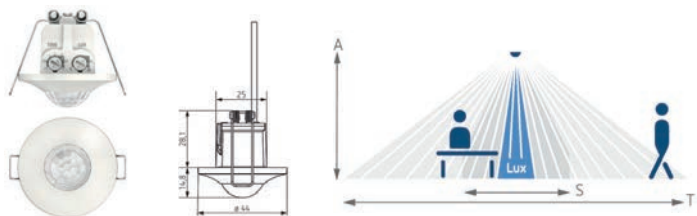

LA DÉTECTION

thePiccola S360-100 DE WH

- Détecteur de mouvement passif-infrarouge pour montage au plafond
- Zone de détection circulaire 360°, jusqu'à Ø 8 m (50 m²)
- 1 canal lumière
- Hauteur de montage (A) 2,5 - 4 m
- Zone Frontale @ 3m² / 2m Transversal (t) 50 m² / 8m
- Montage en parallèle maître-esclave pour étendre la zone de détection
- Diamètre de la découpe au plafond 34-36 mm
- Applications : couloirs, sanitaires, buanderies.