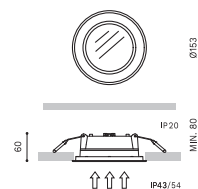

DROP propose des UGR<19, confort optimum. Idéal pour équiper vos espaces : cuisine, bureau, accueil ou salle à manger, restaurant.

ARKOSLIGHT®

POP UP ARCHITECTURAL

Pop Up fait partie des plus petits projecteurs à encastrer du monde. Ses dimensions réduites alliées à des lignes épurées en font le luminaire idéal pour des projets qui recherchent un encombrement minime. Il peut être orienté dans tous les degrés puisqu'il tourne à 355° et pivote à 90°.