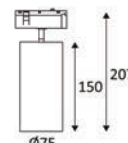

RÉSIDENTIEL & HÔTELLERIE

PIÈCES DE VIE

RAIL 48V TRACK

INDIGO
LIGHTING

BOO

ARCHITECTURAL

Luminaire pour rail 48V. Forme sphérique
Ø 100 mm, orientable sur 355°.

LED EASY CONNECT MULTI-CONFIG