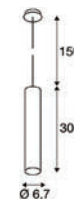

SLV ENOLA TECHNIQUE

La gamme ENOLA au design contemporain & cylindrique est composée de luminaires intérieurs et extérieurs : suspensions, appliques & plafonniers, spots. Disponible en finition : noir, blanc, gris/noir, laiton.