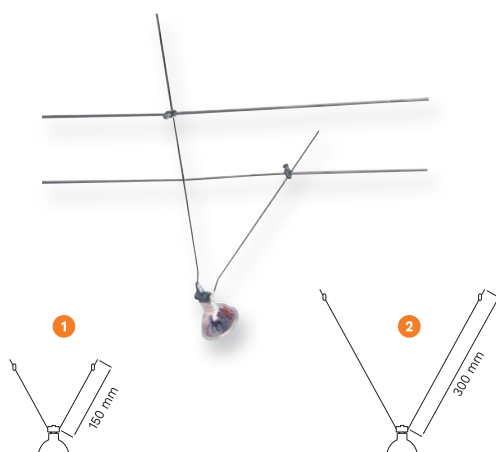

byTrajectoire
A Sonepar Company

ALPHA SPOTS ECO €

Une gamme complète pour constituer un système câble tendu isolé à configurer. Idéal pour des installations sans point d'alimentation au plafond.

Réf. Sonepar	Désignation	Tarif ^{HT}
00246349920	1 ARIES SPOT GRIS 50W GU5.3 15 CM	20 € J+1
00246350020	2 ARIES SPOT GRIS 50W GU5.3 30 CM	23 € J+1
00246350620	3 LUX SPOT GRIS 50W GU5.3	14 € J+1
00246350520	4 LYNX SPOT GRIS 50W GU5.3	19 € J+1