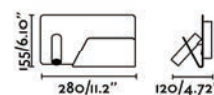

La SUAU 04917608924 & 04917608928 propose deux versions droite et gauche du lit avec un support métallique permettant de poser son livre ou de recharger son téléphone, sa tablette sur le port USB. Pratique pour les Mr ou Mme noctambules.

Réf. Sonepar	Désignation	Tarif HT
04917608913	SUAU - 3W 140 LM 3000K 30° BLANC AVEC INTERRUPTEUR	128 €
04917618450	SUAU - 3W 140 LM 3000K 30° BLANC AVEC PORT USB	147 €
04917608924	SUAU (DROITE) 3W 140 LM 3000K 30° BLANC AVEC PORT USB	200 €
04917608928	SUAU (GAUCHE) 3W 140 LM 3000K 30° BLANC AVEC PORT USB	200 €
04917616078	SUAU ENCASTRÉE 3W 140 LM 3000K 30° BLANC	149 €
04917618843	SUAU ENCASTRÉE 3W 140 LM 3000K 30° OR SATINÉ	168 €