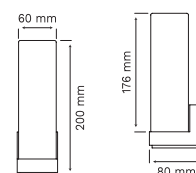

astro TAKETA ARCHITECTURAL

Applique salle de bain IP44 finition chrome poli pour lampe E14 flamme LED 7W max.