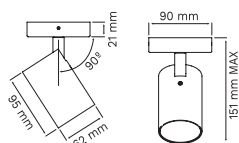

RÉSIDENTIEL & HÔTELLERIE

SALLES DE BAINS

PLAFONNIER

astro

AQUA TECHNIQUE

Spot patère IP44 simple double ou triple blanc mat pour lampe GU10 LED 6W max. Finitions: blanc ou chrome poli. AQUA s'adapte en environnement intérieur et salle de bain.