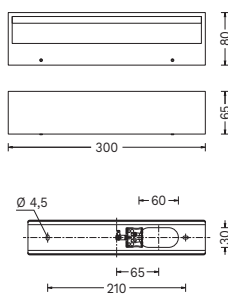

BEGA

STUDIO LINE APPLIQUE ARCHITECTURAL

APPLIQUE à diffusion bilatérale, pour une agréable ambiance lumineuse. Six combinaisons de finitions possibles pour l'assortir à votre intérieur.

Réf. Sonepar	Désignation	Tarif HT
00384820463	APPLIQUE 16W 425 LM LED 3000K TUBE À DIFFUSION BILATÉRALE BLANC ANNEAU INTÉRIEUR LAITON MAT	NC
00384820469	APPLIQUE 16W 425 LM LED 3000K BLOC À DIFFUSION BILATÉRALE BLANC ANNEAU INTÉRIEUR LAITON MAT	NC
00384731355	APPLIQUE 13,7W 778 LM LED 3000K BLOC À DIFFUSION BILATÉRALE BLANC ANNEAU INTÉRIEUR LAITON MAT	596 €