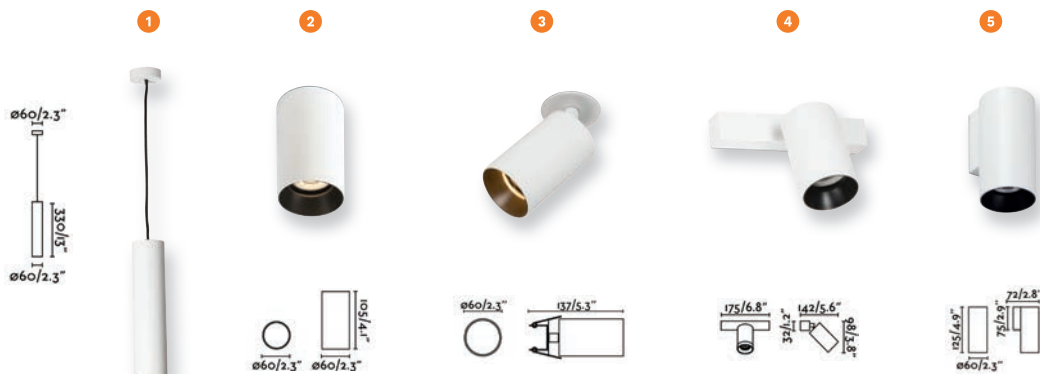

520 €

RÉSIDENTIEL & HÔTELLERIE

PIÈCES DE VIE

COMPOSITION GAMME

F.A.R.O
BARCELONA

STAN TECHNIQUE

Une gamme lumineuse intérieure tubulaire pour lampe GU10 LED. Plusieurs choix de couleurs et accessoires optiques et bague de finition.