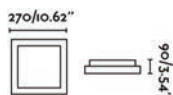

F A R O
BARCELONA

TOLA 1 TECHNIQUE

Plafonnier carré IP 44, idéal pour les salles de bain, fabriqué en aluminium, et diffuseur en polycarbonate.