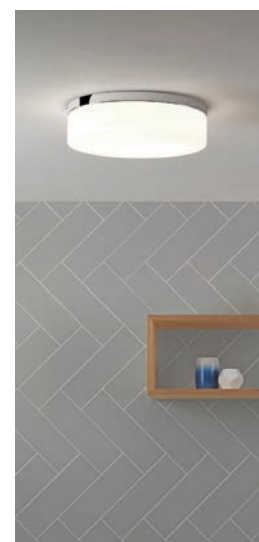

Réf. Sonepar	Désignation	Tarif HT
00649607831	OSAKA 16W LED 1048 LM 2700K 121° CHROME POLI	NC

astro SABINA ARCHITECTURAL

Plafonnier chrome poli ou blanc, E27 LED 12W, IP44, salle de bain.

Réf. Sonepar	Désignation	Tarif HT
00649607024	SABINA ROUND E27 MAX 12W 230 V CHROME POLI	NC
00649607095	SABINA SQUARE E27 MAX 12W 230 V CHROME POLI	NC
00649607186	SABINA 280 E27 MAX 12W 230 V CHROME POLI	NC