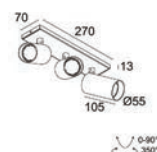

DELTA LIGHT®

ESSENTIELS SPYKO ON TECHNIQUE

La gamme ESSENTIELS offre un panel de possibilités à prix abordable pour les projets du quotidien. Pour le SPYKO ON c'est une sélection de produits en saillie en version projecteur simple, double ou triple GU10 pour lampe LED. (non inclus)

Réf. Sonepar	Désignation	Tarif HT
00104328549	SPYCO ON 1 HI GU10 MAX 20W 230V NOIR	NC
00104328550	SPYCO ON 1 HI GU10 MAX 20W 230V BLANC	NC
00104328551	SPYCO ON 2 HI GU10 MAX 20W 230V NOIR	NC
00104328552	SPYCO ON 2 HI GU10 MAX 20W 230V BLANC	NC
00104328553	SPYCO ON 3 HI GU10 MAX 20W 230V NOIR B	NC
00104328554	SPYCO ON 3 HI GU10 MAX 20W 230V BLANC	NC

astro

CAMBRIA 380 ARCHITECTURAL

Une gamme de plafonniers ronds, plusieurs diamètres disponibles et personnalisables avec finition tissu blanc, plissé, mastic pour lampe E27 LED. (non inclus).

Possibilité de commander à distance ces luminaires grâce aux lampes E27 connectés Aurora ou EUROPOLE. Projet type : salon, séjour, chambre.

Réf. Sonepar	Désignation	Tarif HT
00649610471	CAMBRIA 380 - 2XE27 230V TISSU BLANC	NC
00649610472	CAMBRIA 380 - 2XE27 230V TISSU PUTTY	NC
00649610473	CAMBRIA 380 - 2XE27 230V TISSU PLISSÉ BLANC	NC
00649610474	CAMBRIA 480 - 3XE27 230V TISSU BLANC	NC
00649610475	CAMBRIA 480 - 3XE27 230V TISSU PUTTY	NC
00649610476	CAMBRIA 480 - 3XE27 230V TISSU PLISSÉ BLANC	NC
00649610477	CAMBRIA 580 - 3XE27 230V TISSU BLANC	NC
00649610478	CAMBRIA 580 - 3XE27 230V TISSU PUTTY	NC
00649610479	CAMBRIA 580 - 3XE27 230V TISSU PLISSÉ BLANC	NC

VIBIA

45° ARCHITECTURAL

45° est un plafonnier qui permet de créer différentes compositions verticales avec une lumière zénithale en combinant les différents tubes.