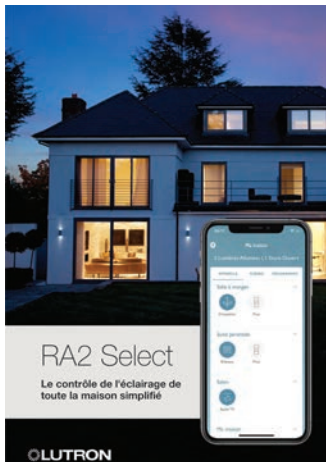

TELECHARGEZ
L' Application

Configurez, contrôlez et gérez l'éclairage de votre maison de n'importe où, directement depuis votre smartphone.

2

INSTALLEZ
Les Appareils

Choisissez parmi une gamme complète de produits d'éclairage intelligents avec technologie Bluetooth intégrée.

3

PRENEZ
Le Contrôle

Choisissez parmi une gamme de variateurs, de contrôleurs muraux et de détecteurs IR et l'application pour contrôler votre éclairage.

Retrouvez les gammes produits AONE Bluetooth aux pages catalogue : p 26 / p 37 / p 66

Les **SOLUTIONS** et **INNOVATIONS**

MAISON INTELLIGENTE SIMPLIFIÉE

RA2 Select
Le contrôle de l'éclairage de toute la maison simplifié

LUTRON

02758006293

02758006291

02758006292

02758783202