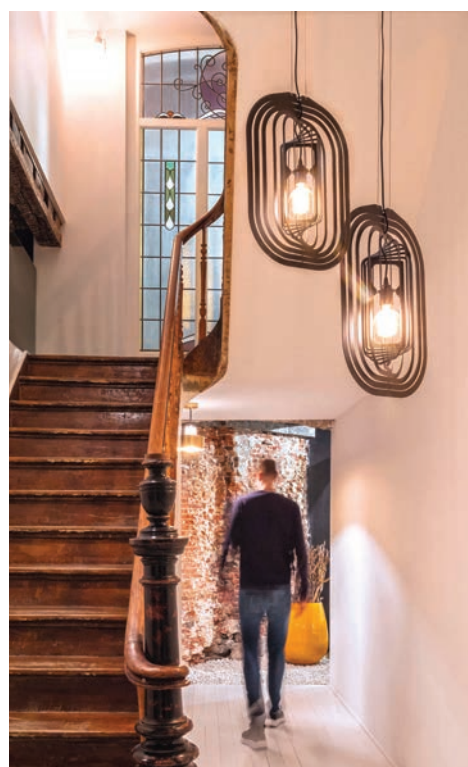

RÉFLECTION SOIRÉE R DÉCO

RÉFLECTION propose une série de nouvelles aventures dans la conception de luminaires. Une mission pour améliorer les relations entre l'architecture, les intérieurs, ses utilisateurs et ses visiteurs.

Réf. Sonepar	Désignation	Tarif HT
00104005606	1 SOIRÉE RC 56 E27 NOIR	777 €
00104005607	SOIRÉE RC 56 E27 DORE	1115 €
00104005614	2 SOIRÉE RC 56 E27 OPAL NOIR	908 €
00104005615	SOIRÉE RC 56 E27 OPAL DORE	1241 €
00104005608	3 SOIRÉE RC 81 E27 NOIR	1097 €
00104005612	SOIRÉE RC 81 E27 OPAL NOIR	1354 €
00104005610	4 SOIRÉE SC 6210 E27 OPAL NOIR	1709 €
00104005602	SOIRÉE SC 4055 E27 NOIR	715 €
00104005604	SOIRÉE SC 4075 E27 NOIR	870 €