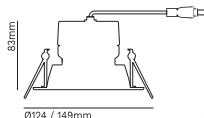

Réf. Sonepar	Désignation	Tarif HT
05066154739	H5 500 CCT, 5W 500 LM 2700/3000/4000K - 50° ACIER BROSSÉ	157 €
05066154741	H5 500 CCT, 5W 500 LM 2700/3000/4000K - 50° CHROME	157 €
05066154737	H5 500 CCT, 5W 500 LM 2700/3000/4000K - 50° BLANC MAT	157 €
05066154757	H5 1000 CCT, 10W 1000 LM 2700/3000/4000K - 50° ACIER BROSSÉ	173 €
05066154759	H5 1000 CCT, 10W 1000 LM 2700/3000/4000K - 50° CHROME	173 €
05066154755	H5 1000 CCT, 10W 1000 LM 2700/3000/4000K - 50° BLANC MAT	173 €