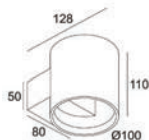

Effet design garanti avec la combinaison finition bloc luminaire noire et intérieur or.