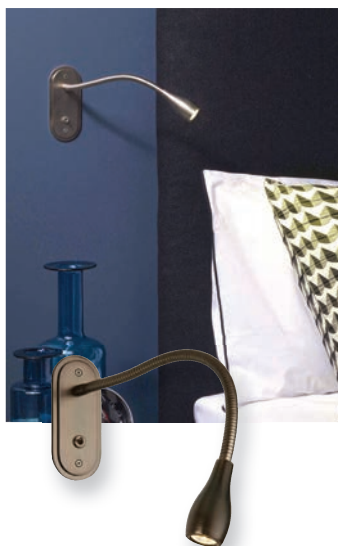

astro

LINDOS SWITCHED LED TECHNIQUE

Applique liseuse LED murale finition chrome poli de style contemporain. Plusieurs finitions disponibles : bronze, nickel mat ou chrome poli.