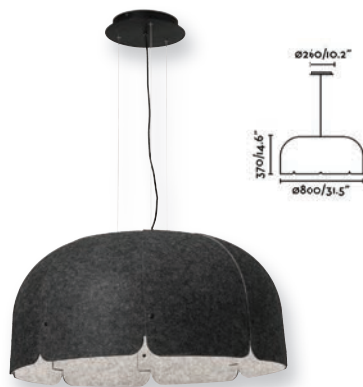

Réf. Sonepar	Désignation	Tarif HT
04937312363	BELL MIDI 10W 590 LM 2700K Ø 230 MM BLANC	101 €
04937312364	BELL MIDI 10W 590 LM 2700K Ø 230 MM NOIR/ BLANC	99 €
04937312365	BELL MIDI 10W 590 LM 2700K Ø 230 MM NOIR/ OR	271 €
04937312366	BELL MAXI 10W 590 LM 2700K Ø 300 MM BLANC	255 €
04937312367	BELL MAXI 10W 590 LM 2700K Ø 300 MM NOIR/ BLANC	253 €
04937312368	BELL MAXI 10W 590 LM 2700K Ø 300 MM NOIR/ OR	363 €