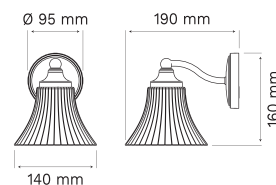

astro NENA ARCHITECTURAL

Applique salle de bain IP44 finition chrome poli pour lampe G9 LED 3W.

Réf. Sonepar	Désignation	Tarif^{HT}
00649600506	NENA G9 MAX 3W 230V CHROME POLI	NC