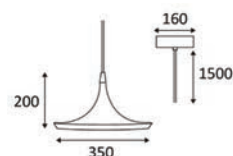

Réf. Sonepar	Désignation	Tarif^{HT}
02714332686	SHARP 24W 1875LM 3000K 100° NOIR - DORÉ	263 €