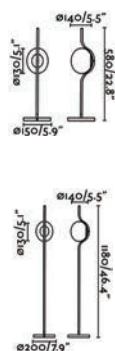

Réf. Sonepar	Désignation	Tarif HT
04917623590	1 MAMBO, SUSPENSION E27 MAX 15W 230V NOIR	172 €
04917623581	2 MAMBO, SUSPENSION ALIM DÉPORTÉ E27 MAX 15W 230V NOIR	192 €
04917623567	3 MAMBO, LAMPE À POSER E27 MAX 15W 230V NOIR	298 €
04917623577	4 MAMBO, LAMPADAIRE E27 MAX 15W 230V NOIR	489 €
04917623557	5 MAMBO, APPLIQUE AVEC LISEUSE, E27 MAX 15W + LISEUSE 3W LED 3000K NOIR	256 €