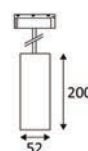

Réf. Sonepar	Désignation	Tarif HT
02714335328	IRO 1 8W 660LM 3000K 50° NOIR MAT	108 €
02714335329	IRO 1 8W 487 LM 4000K 50° NOIR MAT	107 €
02714335699	IRO 1 D 8W 470 LM 3000K 50° DALI NOIR MAT	233 €
02714335700	IRO 1 D 8W 487 LM 4000K 50° DALI NOIR MAT	233 €
02714335330	IRO 2 19W 1215 LM 3000K 50° NOIR MAT	152 €
02714335331	IRO 2 19W 1651 LM 4000K 50° NOIR MAT	150 €