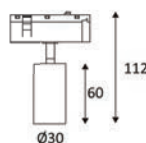

RÉSIDENTIEL & HÔTELLERIE

PIÈCES DE VIE

RAIL 48V TRACK

INDIGO
LIGHTING

BOO

ARCHITECTURAL

Luminaire pour rail 48V. Forme sphérique
Ø 100 mm, orientable sur 355°.

LED EASY CONNECT MULTI-CONFIG