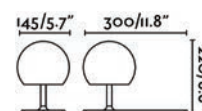

Réf. Sonepar

Désignation

Tarif HT