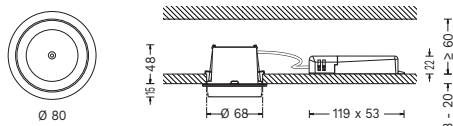

BEGA

ACCENTA ARCHITECTURAL

PLAFONNIER LED COMPACT encastré Ø 68 mm. Quatre finitions d'anneaux disponibles pour une coordination aux éléments de construction (blanc, inox, inox poli, laiton).

Réf. Sonepar	Désignation	Tarif ^{HT}
00384008078	PLAFONNIER ENCASTRÉ LED 10,4W 616 LM 39° 2700K POUR Ø 68 MM BLANC	NC
00384008081	PLAFONNIER ENCASTRÉ LED 10,2W 640 LM 39° 3000K POUR Ø 68 MM ACIER INOXYDABLE	NC