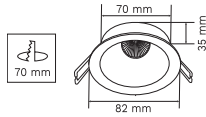

RÉSIDENTIEL & HÔTELLERIE

PIÈCES DE VIE

SPOT ENCASTRÉ

DECO+ ASYM ECO €

DECO + ASYM est une gamme spoterie basse luminance & asymétrique avec douille GU10. (non lampé) Disponible en blanc mat/alu laqué, blanc mat/doré et blanc mat/noir. RE2020.

Réf. Sonepar	Désignation	Tarif^{HT}
00584028900	DECO+ ASYM GU10 230V ROND BLANC MAT+ALU LAQUÉ	39 €
00584028902	DECO+ ASYM GU10 230V ROND BLANC MAT+DORÉ	39 €
00584028901	DECO+ ASYM GU10 230V ROND BLANC MAT+NOIR MAT	39 €
00584028910	DECO+ ASYM GU10 230V CARRÉ BLANC MAT+ALU LAQUÉ	39 €
00584028912	DECO+ ASYM GU10 230V CARRÉ BLANC MAT+DORÉ	39 €
00584028911	DECO+ ASYM GU10 230V CARRÉ BLANC MAT+NOIR MAT	39 €

Éclairage ASYMÉTRIQUE : La lumière est dirigée obliquement dans une seule direction : la zone de travail ou le mur. Parfait pour éclairer à la verticale une bibliothèque ou tableau.