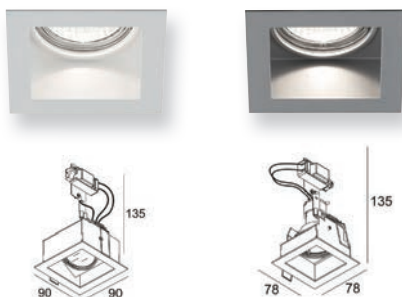

CARRE II ARCHITECTURAL

La gamme Carree est la réponse de Delta Light à la demande de spots encastrés faciles à installer, intemporels et fonctionnels.