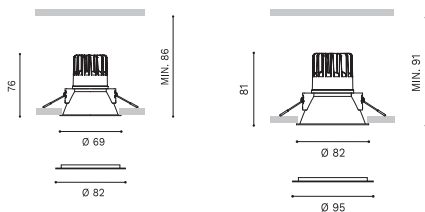

Réf. Sonepar	Désignation	Tarif^{HT}
03861003173	SWAP S - 5W 700 LM 3000K 33° UGR<19 BLANC Ø 69 MM	59 € J+1
03861005903	SWAP S - 5W 700 LM 3000K 33° UGR<19 BLANC IP54 Ø 69 MM	81 €
03861003191	SWAP S - 7W 940LM 3000K 33° UGR<19 BLANC DIM Ø 69 MM	80 € J+1
03861003197	SWAP M - 5W 700 LM 3000K 42° UGR<19 BLANC Ø 82 MM	60 € J+1
03861005915	SWAP M - 5W 700 LM 3000K 42° UGR<19 BLANC IP54 Ø 82 MM	83 €
03861003215	SWAP M - 7W 940LM 3000K 33° UGR<19 BLANC DIM Ø 82 MM	82 € J+1