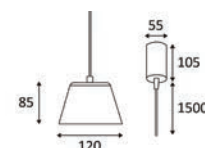

Réf. Sonepar	Désignation	Tarif ^{HT}
02714333364	SANDY 3 E27 MAX 25W 230V FINITION BÉTON	171 €
02714333365	SANDY 3 E27 MAX 25W 230V FINITION CIMENT	145 €

INDIGO
LIGHTING

NEO

TECHNIQUE

Suspension décorative. Corps en aluminium de couleur noire avec intérieur doré, d'un diamètre 120 mm sur une hauteur de 85 mm, diffuseur en PMMA. Équipée d'un câble d'alimentation transparent, hauteur réglable jusqu'à 1,5 m.