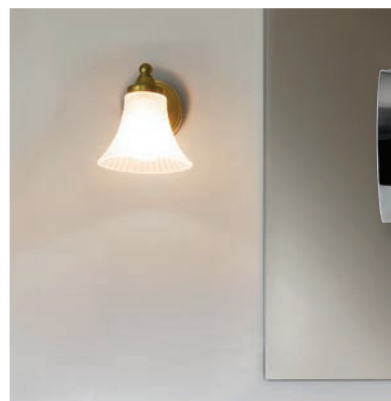

RÉSIDENTIEL & HÔTELLERIE

SALLES DE BAINS

APPLIQUE

astro SPARTA 600 LED ARCHITECTURAL

Applique LED, chrome poli, IP44, montage horizontal et vertical, salle de bain.

Réf. Sonepar	Désignation	Tarif ^{HT}
00649607976	SPARTA 600 LED 11, 5W 590 LM 3000K CHROME POLI	NC