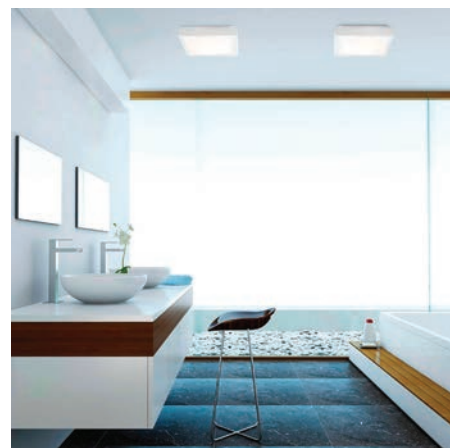

F A R O
BARCELONA

TOLA 1 TECHNIQUE

Plafonnier carré IP 44, idéal pour les salles de bain, fabriqué en aluminium, et diffuseur en polycarbonate.