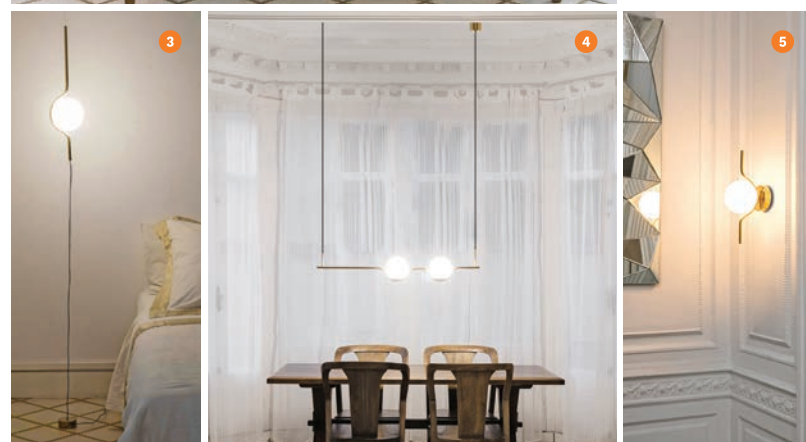

RÉSIDENTIEL & HÔTELLERIE

PIÈCES DE VIE

COMPOSITION GAMME

F A R O
BARCELONA

MAMBO DÉCO

MAMBO est une collection de luminaires d'intérieur. C'est la réinvention des séries classiques pour l'hôtellerie et l'éclairage domestique. Toutes les structures, comme cette lampe suspension, peuvent être combinées avec différents abat-jour.

Réf. Sonepar	Désignation	Tarif HT
04917623590	1 MAMBO, SUSPENSION E27 MAX 15W 230V NOIR	172 €
04917623581	2 MAMBO, SUSPENSION ALIM DÉPORTÉ E27 MAX 15W 230V NOIR	192 €
04917623567	3 MAMBO, LAMPE À POSER E27 MAX 15W 230V NOIR	298 €
04917623577	4 MAMBO, LAMPADAIRE E27 MAX 15W 230V NOIR	489 €
04917623557	5 MAMBO, APPLIQUE AVEC LISEUSE, E27 MAX 15W + LISEUSE 3W LED 3000K NOIR	256 €

F A R O
BARCELONA

LE VITA DÉCO

LE VITA est la collection de luminaires design. Le design est délicat et simple et combine le diffuseur en verre avec les lignes fines de la structure. Cette applique design est parfaite pour éclairer différentes ambiances dans votre maison.

Réf. Sonepar	Désignation	Tarif HT
04917618108	1 LE VITA - LAMPE À POSER 6W 570 LM 2700K 360° LED FINITION OR	525 €
04917618107	2 LE VITA LAMPADAIRE 6W 570 LM 2700K 360° LED FINITION OR	587 €
04917616809	3 LE VITA SUSPENSION 6W 570 LM 2700K 360° LED FINITION OR	537 €
04917616803	4 LE VITA SUSPENSION DOUBLE 2X 6W 2X 570 LM 2700K 360° LED FINITION OR	607 €
04917616804	5 LE VITA - APPLIQUE 6W 570 LM 2700K 360° LED FINITION OR	375 €