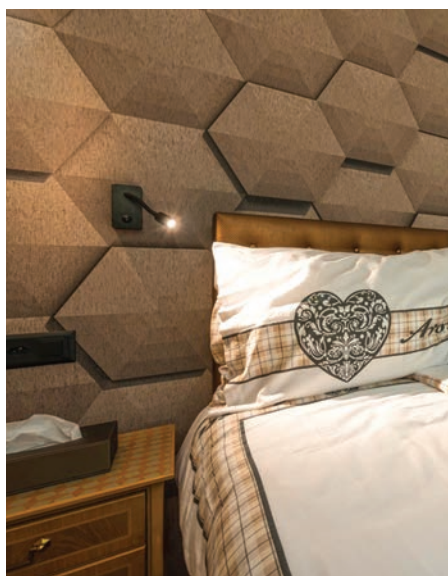

Réf. Sonepar	Désignation	Tarif^{HT}
04917611885	STUDIO E14 230 V NOIR	53 €
04917611886	STUDIO E14 230 V CHROME	58 €
04917611887	STUDIO E14 230 V BLANCHE	53 €