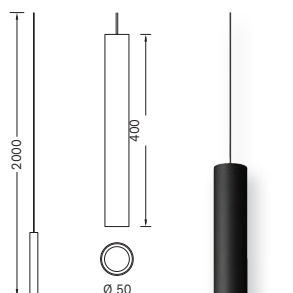

BEGA

STUDIO LINE APPLIQUE ARCHITECTURAL

APPLIQUE à diffusion bilatérale, pour une agréable ambiance lumineuse. Six combinaisons de finitions possibles pour l'assortir à votre intérieur.

Réf. Sonepar	Désignation	Tarif HT
00384820463	APPLIQUE 16W 425 LM LED 3000K TUBE À DIFFUSION BILATÉRALE BLANC ANNEAU INTÉRIEUR LAITON MAT	NC
00384820469	APPLIQUE 16W 425 LM LED 3000K BLOC À DIFFUSION BILATÉRALE BLANC ANNEAU INTÉRIEUR LAITON MAT	NC
00384731355	APPLIQUE 13,7W 778 LM LED 3000K BLOC À DIFFUSION BILATÉRALE BLANC ANNEAU INTÉRIEUR LAITON MAT	596 €

1

2

BEGA

STUDIO LINE SUSPENSION ARCHITECTURAL

SUSPENSION modulaire pour une ambiance lumineuse douce et agréable. Six combinaisons de finitions possibles pour assortir à votre intérieur. (Noir satiné - Aluminium mat/noir satiné - Laiton mat / noir satiné - Cuivre mat).

Réf. Sonepar	Désignation	Tarif HT
00384734045	1 SUSPENSION MODULAIRE 18,2 W 684 LM LED 3000K NOIR SATINÉ INTÉRIEUR CUIVRE MAT	NC
00384734178	CACHE-PITON NOIR POUR SUSPENSION 50979.6K3	NC
00384734059	2 SUSPENSION MODULAIRE 10W 308 LM LED 3000K NOIR SATINÉ INTÉRIEUR CUIVRE MAT	NC
00384734159	3 SUSPENSION MODULAIRE 14W 892 LM LED 3000K NOIR SATINÉ INTÉRIEUR CUIVRE MAT	NC
00384734045	4 SUSPENSION MODULAIRE 12,3W 685 LM LED 3000K NOIR SATINÉ INTÉRIEUR CUIVRE MAT	NC
00384734169	CACHE-PITON NOIR POUR SUSPENSION 50983.6K3 / 51008.6K3 / 50952.6K3	NC

3

4