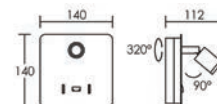

Réf. Sonepar	Désignation	Tarif HT
00058050868	LIZEO LED 9,3W 140 LM 3000K 30° BLANC + USB	229 €
00058050869	LIZEO LED 9,3W 140 LM 3000K 30° NOIR + USB	229 €

F.A.R.O
BARCELONA

SUAU TECHNIQUE & CONNECTÉ

Applique liseuse LED créée par Nahrang. Idéale en tête de lit afin de pouvoir lire dans sa chambre sans déranger. Applique munie d'un interrupteur et port USB intégré à la base pour en faciliter l'usage.