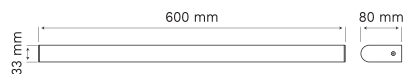

RÉSIDENTIEL & HÔTELLERIE

SALLES DE BAINS

APPLIQUE

astro SPARTA 600 LED ARCHITECTURAL

Applique LED, chrome poli, IP44, montage horizontal et vertical, salle de bain.

Réf. Sonepar	Désignation	Tarif^{HT}
00649607976	SPARTA 600 LED 11, 5W 590 LM 3000K CHROME POLI	NC