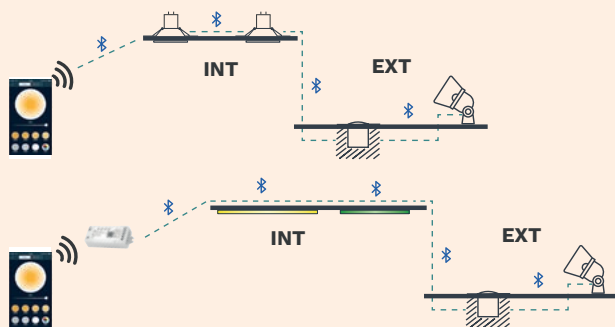

Les SOLUTIONS et INNOVATIONS

DES LUMINAIRES CONNECTÉS BLUETOOTH MESH

Les solutions BLUETOOTH MESH by EUROPOLE offrent une prise en main et une utilisation facile via votre smartphone. La technologie BLUETOOTH MESH rend votre éclairage intelligent et permet la synchronisation simultanée de vos différents points lumineux intérieurs et extérieurs.

UTILISATION

Synchronisable jusqu'à 250 points lumineux pour tous les espaces intérieurs et extérieurs. Jusqu'à 10 m entre le smartphone et le produit connecté.

SIMPLE ET RAPIDE !

- > Sans câblage additionnel
- > Pas de programmation
- > Appairage autonome