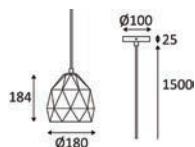

RÉSIDENTIEL & HÔTELLERIE

PIÈCES DE VIE

SUSPENSION

INDIGO
LIGHTING

SANDY 3 E27

TECHNIQUE

Suspension décorative. Corps en béton de couleur pierre bleue, diamètre 180 mm sur une hauteur de 184 mm. Équipée d'un câble d'alimentation textile noir, hauteur réglable jusqu'à 1,5 m. E27 à équiper 25 W maxi.