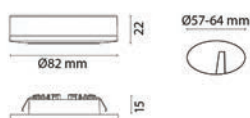

Réf. Sonepar	Désignation	Tarif HT
04937907002	NANO ENCASTRÉ 1W 80 LM 3000K 15° BLANC	26 €
04937907004	NANO ENCASTRÉ 1W 80 LM 3000K 36° BLANC	25 € J+1
04937907005	NANO ENCASTRÉ 1W 81 LM 4000K 36° BLANC	26 € J+1
04937907015	NANO TILT ENCASTRÉ ORIENTABLE 4W 240LM 3000K 36° NOIR	31 € J+1
04937907013	NANO TILT ENCASTRÉ ORIENTABLE 4W 241LM 4000K 36° BLANC	33 € J+1
04937820078	ALIMENTATION 4,2 W POUR NANO Ø 23 MM	34 € J+1

sg **LED STAR** **TECHNIQUE**

Spot en saillie et encastré à la fois pour plans de travail et niches intérieures. Livré avec 3 mètres de câble pour un raccordement facile au boîtier d'alimentation.