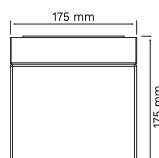

Réf. Sonepar	Désignation	Tarif HT
00649607831	OSAKA 16W LED 1048 LM 2700K 121° CHROME POLI	NC

astro SABINA ARCHITECTURAL

Plafonnier chrome poli ou blanc, E27 LED 12W, IP44, salle de bain.

Réf. Sonepar	Désignation	Tarif HT
00649607024	SABINA ROUND E27 MAX 12W 230 V CHROME POLI	NC
00649607095	SABINA SQUARE E27 MAX 12W 230 V CHROME POLI	NC
00649607186	SABINA 280 E27 MAX 12W 230 V CHROME POLI	NC