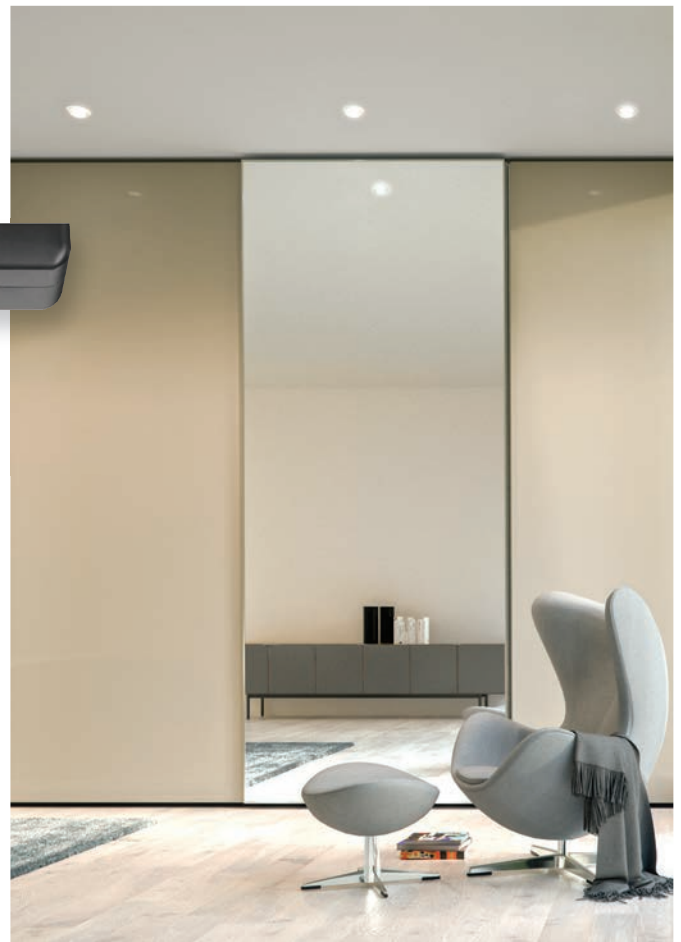

BEGA

STUDIO LINE ENCASTRÉ ARCHITECTURAL

PLAFONNIER LED COMPACT pour encastré qui crée une ambiance lumineuse agréable. Huit combinaisons de finitions possibles pour l'assortir à votre intérieur.