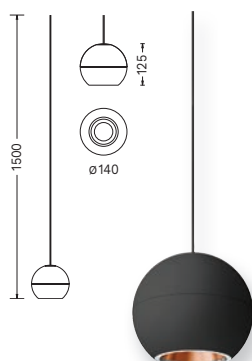

BEGA

STUDIO LINE APPLIQUE ARCHITECTURAL

APPLIQUE à diffusion bilatérale, pour une agréable ambiance lumineuse. Six combinaisons de finitions possibles pour l'assortir à votre intérieur.

Réf. Sonepar	Désignation	Tarif HT
00384820463	APPLIQUE 16W 425 LM LED 3000K TUBE À DIFFUSION BILATÉRALE BLANC ANNEAU INTÉRIEUR LAITON MAT	NC
00384820469	APPLIQUE 16W 425 LM LED 3000K BLOC À DIFFUSION BILATÉRALE BLANC ANNEAU INTÉRIEUR LAITON MAT	NC
00384731355	APPLIQUE 13,7W 778 LM LED 3000K BLOC À DIFFUSION BILATÉRALE BLANC ANNEAU INTÉRIEUR LAITON MAT	596 €

1

2

BEGA

STUDIO LINE SUSPENSION ARCHITECTURAL

SUSPENSION modulaire pour une ambiance lumineuse douce et agréable. Six combinaisons de finitions possibles pour assortir à votre intérieur. (Noir satiné - Aluminium mat/noir satiné - Laiton mat / noir satiné - Cuivre mat).

Réf. Sonepar	Désignation	Tarif HT
00384734045	1 SUSPENSION MODULAIRE 18,2 W 684 LM LED 3000K NOIR SATINÉ INTÉRIEUR CUIVRE MAT	NC
00384734178	CACHE-PITON NOIR POUR SUSPENSION 50979.6K3	NC
00384734059	2 SUSPENSION MODULAIRE 10W 308 LM LED 3000K NOIR SATINÉ INTÉRIEUR CUIVRE MAT	NC
00384734159	3 SUSPENSION MODULAIRE 14W 892 LM LED 3000K NOIR SATINÉ INTÉRIEUR CUIVRE MAT	NC
00384734045	4 SUSPENSION MODULAIRE 12,3W 685 LM LED 3000K NOIR SATINÉ INTÉRIEUR CUIVRE MAT	NC
00384734169	CACHE-PITON NOIR POUR SUSPENSION 50983.6K3 / 51008.6K3 / 50952.6K3	NC

3

4