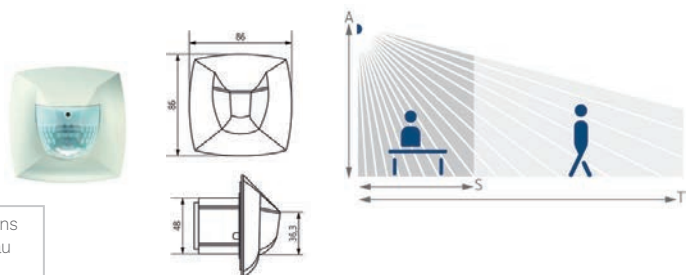

theRonda S360-110 DALI UP WH

- Détecteur de présence (PIR) Zone de détection de 180°
- Montage mural, hauteur (A) 2,2m - (T) 100 m² / 8m (S) 25m²/7mx3,5m
- Sortie de commutation Éclairage (relais 230 V)
- Commande d'éclairage avec seuil de luminosité et temporisation automatique
- Fonction impulsions pour minuterie d'escalier
- Paramétrable à distance
- Indice de protection IP 54 à l'état monté