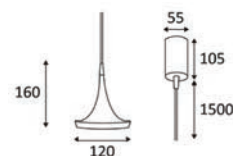

Réf. Sonepar	Désignation	Tarif^{HT}
02714332685	WING 8W 438LM 3000K 80° NOIR - DORÉ	114 €

INDIGO
LIGHTING

SHARP TECHNIQUE

Suspension décorative. Corps en aluminium de couleur noire avec intérieur doré. Diffuseur en PMMA. Équipée d'un câble d'alimentation textile noir, hauteur réglable jusqu'à 1,5 m. Dimmable. 77lm/W utile.