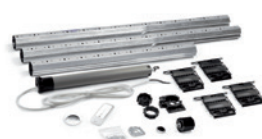

239€_{HT}
6357023

Moteur Tymoov 20 Nm

69€_{HT}

DELTA DORE
Smart is the new power

TYXIA 2330
6351379

Interrupteur émetteur radio pour pilotage de volets roulants ou groupe de volets roulants.