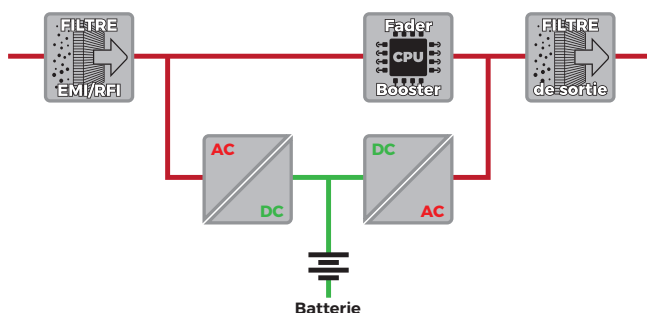

En mode normal, l'onduleur alimente l'application avec le secteur, simplement filtré mais sans aucune conversion d'énergie.

En cas de coupure, l'onduleur puise son énergie dans sa batterie pour fournir une énergie stabilisée. Son utilisation est inadaptée en cas de perturbations fréquentes (environnements industriels ou fortement perturbés).

Applications :

Activités bureautiques basiques.

Avantage :

Très économique.

TECHNOLOGIE LINE-INTERACTIVE

La technologie **Line-Interactive** est utilisée pour protéger les réseaux et les applications informatiques des entreprises. En mode normal, l'appareil est géré par un microprocesseur qui surveille la qualité du réseau électrique et réagit aux variations. Un booster et un fader, circuits de compensation de tension, sont activés en cas de variation de l'amplitude de la tension.

TECHNOLOGIE ON-LINE

La technologie **Double-Conversion (On-Line)** est adaptée à la protection centralisée de serveurs garantissant une qualité constante quelles que soient les perturbations du secteur. Dans l'onduleur On-Line, la double conversion permanente élimine les perturbations électriques qui peuvent endommager un ordinateur. L'onduleur On-Line ne génère pas de micro-coupure lors du passage sur batterie.