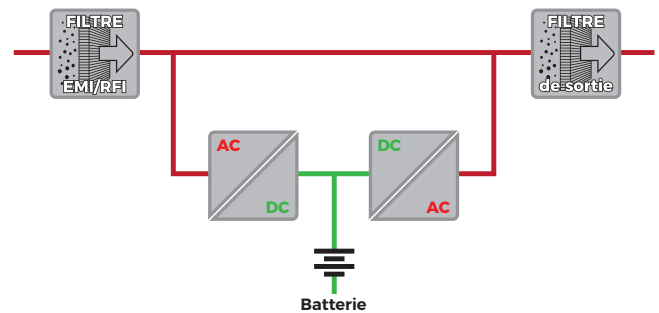

BIEN CHOISIR SON ONDULEUR

Il existe trois technologies différentes sur le marché, avec des caractéristiques et des performances spécifiques.

TECHNOLOGIE OFF-LINE

La technologie Off-Line est la plus fréquente pour la protection des PC en environnement peu perturbé.

En mode normal, l'onduleur alimente l'application avec le secteur, simplement filtré mais sans aucune conversion d'énergie.

En cas de coupure, l'onduleur puise son énergie dans sa batterie pour fournir une énergie stabilisée. Son utilisation est inadaptée en cas de perturbations fréquentes (environnements industriels ou fortement perturbés).

Applications :

Activités bureautiques basiques.

Avantage :

Très économique.

TECHNOLOGIE LINE-INTERACTIVE

La technologie **Line-Interactive** est utilisée pour protéger les réseaux et les applications informatiques des entreprises. En mode normal, l'appareil est géré par un microprocesseur qui surveille la qualité du réseau électrique et réagit aux variations. Un booster et un fader, circuits de compensation de tension, sont activés en cas de variation de l'amplitude de la tension.

TECHNOLOGIE ON-LINE

La technologie **Double-Conversion (On-Line)** est adaptée à la protection centralisée de serveurs garantissant une qualité constante quelles que soient les perturbations du secteur. Dans l'onduleur On-Line, la double conversion permanente élimine les perturbations électriques qui peuvent endommager un ordinateur. L'onduleur On-Line ne génère pas de micro-coupure lors du passage sur batterie.