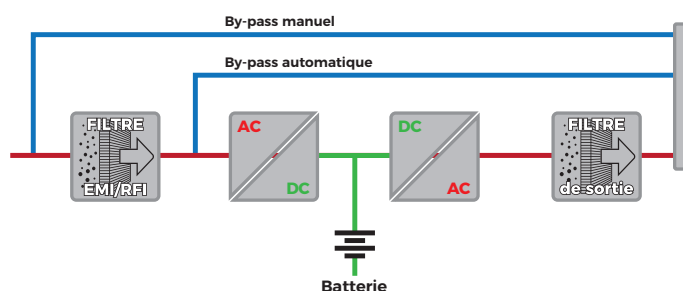

En mode normal, l'onduleur alimente l'application avec le secteur, simplement filtré mais sans aucune conversion d'énergie.

En cas de coupure, l'onduleur puise son énergie dans sa batterie pour fournir une énergie stabilisée. Son utilisation est inadaptée en cas de perturbations fréquentes (environnements industriels ou fortement perturbés).

Applications :

Activités bureautiques basiques.

Avantage :

Très économique.

TECHNOLOGIE LINE-INTERACTIVE

La technologie **Line-Interactive** est utilisée pour protéger les réseaux et les applications informatiques des entreprises. En mode normal, l'appareil est géré par un microprocesseur qui surveille la qualité du réseau électrique et réagit aux variations. Un booster et un fader, circuits de compensation de tension, sont activés en cas de variation de l'amplitude de la tension.

TECHNOLOGIE ON-LINE

La technologie **Double-Conversion (On-Line)** est adaptée à la protection centralisée de serveurs garantissant une qualité constante quelles que soient les perturbations du secteur. Dans l'onduleur On-Line, la double conversion permanente élimine les perturbations électriques qui peuvent endommager un ordinateur. L'onduleur On-Line ne génère pas de micro-coupure lors du passage sur batterie.