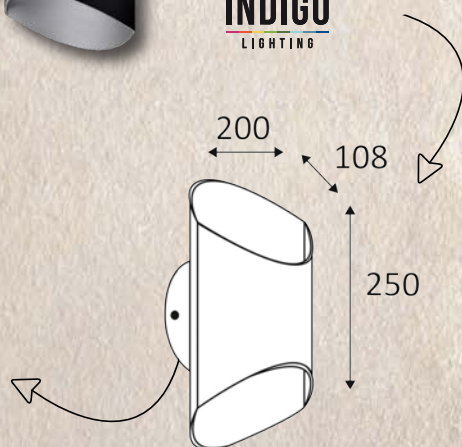

INDIGO
LIGHTING

Applique
up&down
OKTO 2

Finition noir mat /
champagne
Réf. WA23408

Finition noir mat /
or rosé
Réf. WA23406

Finition noir mat
Réf. WA23405

Finition blanc mat
Réf. WA23430

Applique murale
décorative GU10
2X13W max.
Eclairage up&down.
(lampe non fournie).

INDIGO
LIGHTING

Applique
up&down
GLAM 250

Finition noir/argent
Réf. WA176WW17

Finition noir/doré
Réf. WA176WW18

Applique murale
décorative up&down.
Convertisseur dim-
mable intégré dans
l'appareil, compatible
avec variateur début
et fin de phase. 12W,
3000K, 520 lm.