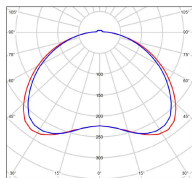

## Données techniques

Tension nominale	230V AC
Plage de tension d'entrée	100 - 240 V AC
Driver output	-
Alimentation output	-
Classe	1
IP	65
IK	-
Diffuseur	Polycarbonate clair
Paralume	-
Source	Module LED intégré
Température de couleur réelle	3000°K warm white
Flux total sortant	4345 lm
Consommation totale	35 W
Classe énergétique	E (Source LED)
Efficacité lumineuse	124
IRC	>80
SDCM	-
Espacement conseillé (PMR Emoy - 20 lux)	15 m
Hauteur de placement	4,5 m
Largeur du placement	4,5 m
Optique	-
Dimmable	Non
Ta	-
Durée de vie LED	50000 h (L90/B50)
Plage de température ambiante	-10 ~50°C
UGR	-
ULR	-
Groupe de risque photobiologique	IEC/EN 62471
Distorsion harmonique THDI	-
Fixation	Tige de scellement sur demande
Détection	Non
Avec prise IP55	Non