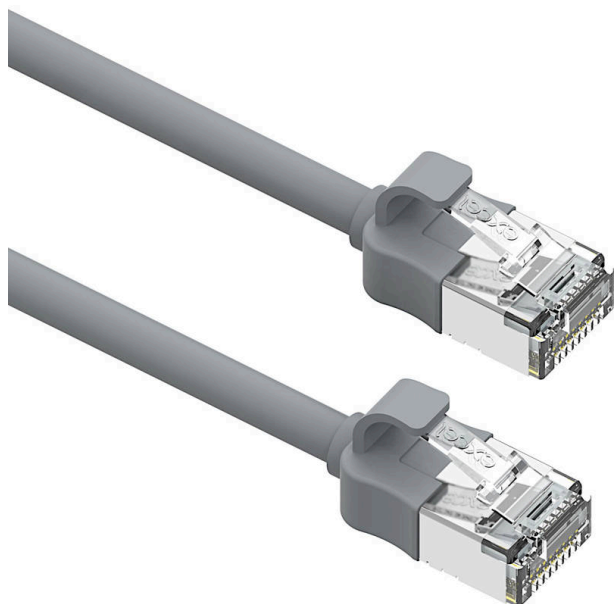

# Cordon de brassage Mini Excel Cat6A 28AWG LSOH 0,5 m Gris (Paquet de 10)

Référence du produit: 103-220-10

**excel**  
without compromise.

✕ Cat6A 28AWG haute flexibilité

✕ Convient aux applications 10 Gigabits 10GBase-T

## Présentation du produit

Les cordons de brassage mini Cat6A 28AWG d'Excel repoussent les capacités de performance de l'infrastructure en cuivre vers de nouveaux sommets. Conçus conformément aux normes ISO et EIA/TIA actuelles pour des performances de Classe EA/Catégorie 6A améliorée, ces produits sont destinés à offrir des performances réseau fiables et élevées, notamment la prise en charge de 10GBase-T, de l'Ethernet 10 Gigabits et du PoE++.

Chaque cordon de brassage de Catégorie 6A d'Excel se compose de 4 paires torsadées de fils de cuivre de calibre 28AWG, une bande en feuille d'aluminium/polyester offre un écran individuel pour chaque paire, adapté aux installations avec ou sans blindage. Ces paires sont ensuite câblées ensemble, avec différentes longueurs de torsion pour garantir des performances optimales.

Des fiches RJ45 blindées à broches décalées terminent le câble, et chaque cordon est équipé de manchons moulés minces codés en couleur avec une nouvelle fiche au design compact propre à Excel, ce qui en fait un excellent cordon de brassage pour une utilisation dans les installations à haute densité avec une meilleure circulation de l'air et des installations plus propres.