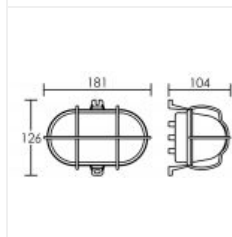

OVALE BLANC E27, grille métal

Hublot IP44 IK02, lampe non fournie

Code : **3630**

Caractéristiques techniques

Utilisation	intérieure / extérieure
IP	IP44
IK	IK02
Classe	Classe 2 - double isolation
Résistance au feu	750°C
Mode de montage	Mur/Plafond - surface
Matières / Coloris n°1	corps thermoplastique blanc brut
Matières / Coloris n°2	verre de protection strié
Orientation du produit	fixe
Nombre et type de source	Plusieurs types de sources possibles - 1 lampe non fournie

Douille / Culot	E27
Puissance nominale / absorbée	1 x 60 W / 60 W
Tension / Fréquence / Intensité	230 V
Driver / Alimentation	Direct sur réseau sans alimentation
Variation	OUI - variation par coupure de phase
Poids net	380 gr
Compatible minuterie	OUI
Compatible détection	OUI
Autres commentaires	Grille métallique pivotante chromatée.