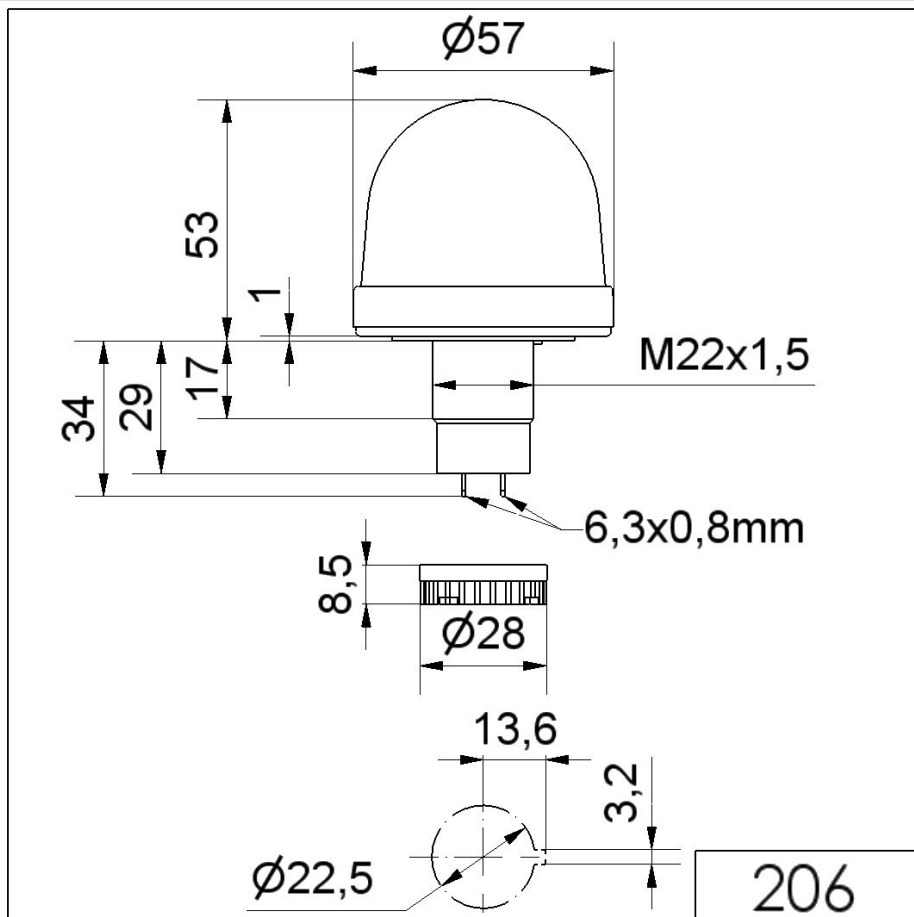

Mini Feu encastrables / Permanent Light 206

Feu permanent EM 12-48VAC/DC RD

Approbation de l'OACI	Non
Conformité DNV	Non
Conformité RoHS CN	Non
Conformité à VdS	Non

DESSIN

! Pour plus d'informations sur l'installation et le montage, reportez-vous au guide d'utilisation approprié sur www.werma.com. Cette copie imprimée est pour information seulement et est sujette à modification.