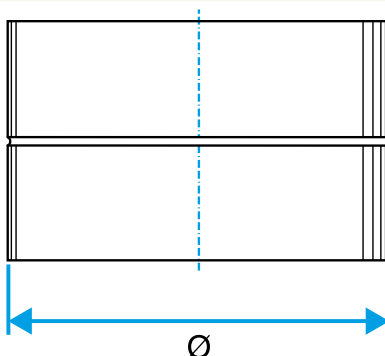

Données dimensionnelles

Références	Ø (mm)
11093074	800

Schéma d'encadrement Raccord Femelle

Données réglementaires

Références	Classement au feu
11093074	MO