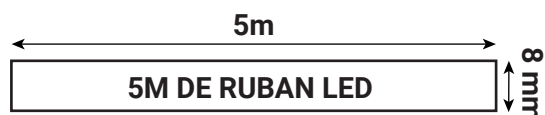

### Paramètres

\*Classification énergétique : **A+** **F**

Index Rendu Couleur (IRC) : > 90

Lumens/Watt/Mètres :  $\approx 106.66$  lm/W/m

Tension entrée : 24V DC

Fréquence : /

Température de travail : -20 °C / +40 °C

### Dimensions