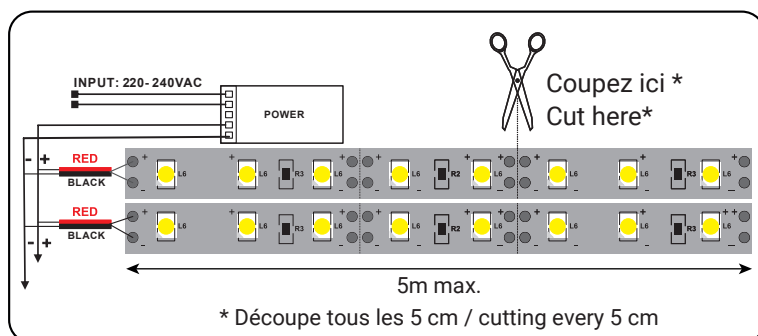

Connexion

*nouveau classement énergétique conforme à la réglementation en vigueur depuis le 01/09/2021

*Les produits présentés dans les documents, offres commerciales, catalogues ou fiches techniques sont soumis à modification sans préavis.
Les caractéristiques ne deviennent contractuelles qu'après accord écrit de la direction de MIIDEX LIGHTING.*