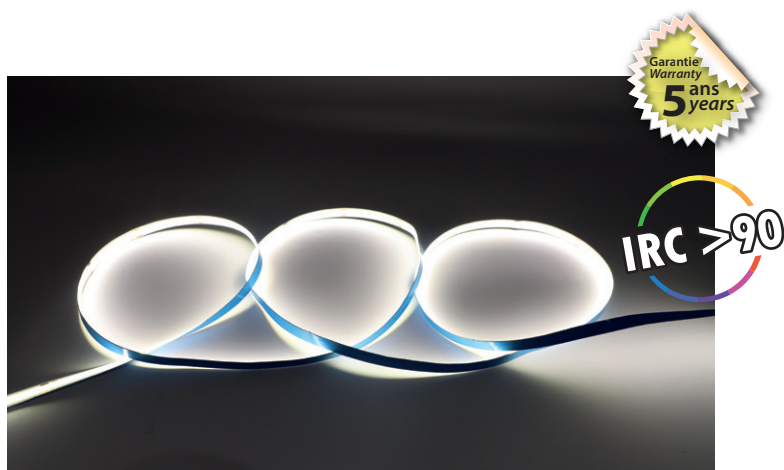

## BANDEAU COB LED 24V 5m 9W/m - 960 lm/m - 4000 K - IP20

REF : 100517

### Ref. 100517

Type : 1 ligne - 320 LED/m

**Flux sortant : 960 lm/m**

Puissance absorbée : 9 W/m

\*Dimmable : Oui, sous condition d'utilisation d'alimentations et contrôleurs spécifiques

Température couleur : 4000 K