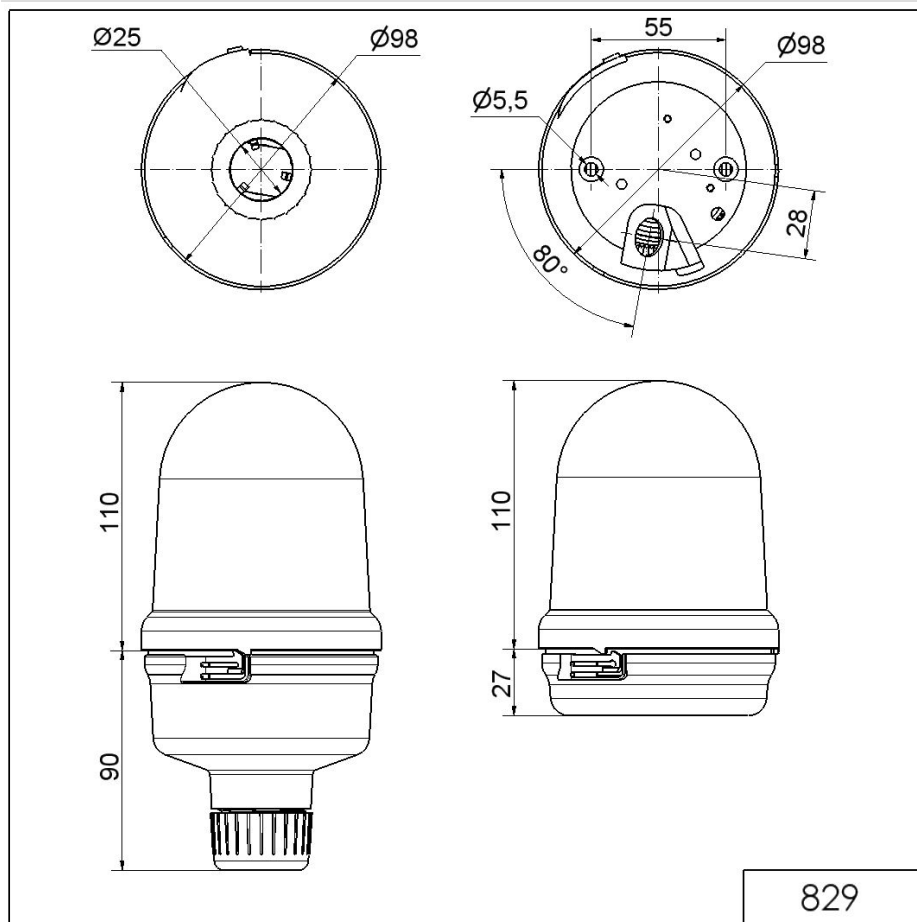

Midi Feux sur fond plat / LED Permanent-/ Blink-/ Flash-/ Revolving Light 829
Feu à éclats double DEL RM 115-230VAC RD

DESSIN

Pour plus d'informations sur l'installation et le montage, reportez-vous au guide d'utilisation approprié sur www.werma.com. Cette copie imprimée est pour information seulement et est sujette à modification.