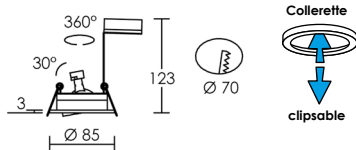

## TIPO R 12

Corps aluminium. Orientable.

	QR-CB 51 (MR16)				
	12V	IP20	IK02	850°	

P (w)	Douille	Couleur	Code sans lampe
50	GU5,3	blanc	<b>4131</b>
50	GU5,3	alu. brossé	<b>4132</b>

## TIPO C 12

Corps aluminium. Orientable.

	QR-CB 51 (MR16)				
	12V	IP20	IK02	850°	

P (w)	Douille	Couleur	Code sans lampe
50	GU5,3	blanc	<b>4133</b>
50	GU5,3	alu. brossé	<b>4134</b>

ENCASTRÉ