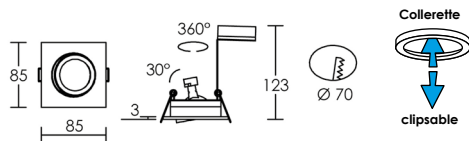

## TIPO R 12

Corps aluminium. Orientable.

	QR-CB 51 (MR16)				
	12V	IP20	IK02	850°	

P (w)	Douille	Couleur	Code sans lampe
50	GU5,3	blanc	<b>4131</b>
50	GU5,3	alu. brossé	<b>4132</b>

## TIPO C 12

Corps aluminium. Orientable.

	QR-CB 51 (MR16)				
	12V	IP20	IK02	850°	

P (w)	Douille	Couleur	Code sans lampe
50	GU5,3	blanc	<b>4133</b>
50	GU5,3	alu. brossé	<b>4134</b>

ENCASTRÉ