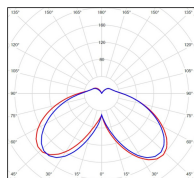

Avenue 4

catalogue 2020 p. 268

réf. 104176000

EAN. 3663660201261

Modèle 8

Données techniques

Tension nominale	230V AC
Plage de tension d'entrée	120 - 277 V AC
Driver output	-
Alimentation output	-
Classe	1
IP	65
IK	-
Diffuseur	PMMA opale
Paralume	-
Source	Module LED intégré
Température de couleur réelle	4000°K neutral white
Flux total sortant	5868 lm
Consommation totale	75 W
Classe énergétique	A++ / A
Efficacité lumineuse	78
IRC	74
SDCM	-
Espacement conseillé	15 m
(PMR Emoy - 20 lux)	
Hauteur de placement	4,5 m
Largeur du placement	4,5 m
Optique	-
Dimmable	Non
Ta	-
Durée de vie LED	50000 h (L90/B50)
Plage de température ambiante	-10 ~50°C
UGR	-
ULR	-
Groupe de risque photobiologique	IEC/EN 62471
Distorsion harmonique THDI	-
Fixation	Tige de scellement sur demande
Détection	Non
Avec prise IP55	Non

Données logistiques

Dimensions du modèle	H.4588 L.400 P.400
Poids net	0.000 Kg
Poids brut	0.000 Kg
Dimensions colis 1	H.410 L.410 P.1180
Dimensions colis 2	H.140 L.140 P.3200
Dimensions colis 3	H.420 L.420 P.890