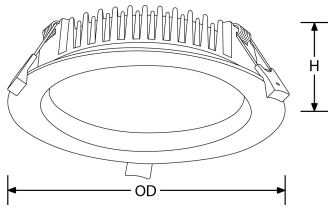

Schéma

Courbe polaire

Couleur

Matt White

Caractéristiques & Avantages

- Low cost energy saving alternative to compact fluorescent fittings
- Life not affected by frequent switching e.g. when used with occupancy controls
- Triac dimmable as standard
- Plug and play remote driver for easy installation
- IP54 rated
- 1.5kV surge protection
- Passes 850°C glow wire testing
- 5 year warranty

Caractéristiques produit:

Technologie:	LED	Type de tension d'entrée:	200~240V AC
Facteur de puissance:	0.9	Fréquence:	50/60HZ
Courant d'entrée (mA) à 240V:	250	Température min:	-20
Diamètre d'encastrement Min. (mm):	200	Diamètre d'encastrement Max. (mm):	210
Température max:	45°C	Réglage positionnel:	Défecteur
Distribution lumineuse:	Direct	OD (mm):	228
H (mm):	45	Indice IP:	IP54
Indice IK:	IK08	Composition:	Aluminium
Composition de l'optique:	PMMA	Culot:	Aucun
SDCM:	6	Durée de vie à L80 (h) :	50000
Dépréciation lum. à L80 :	B50	Dépréciation lumineuse :	L70
Durée de vie à L70 (h) :	40.000		

Certificat: