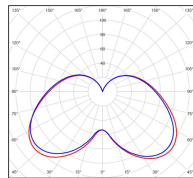

## Données techniques

Tension nominale	200 à 240 - 50/60Hz
Plage de tension d'entrée	100 - 240 V AC
Driver output	-
Alimentation output	-
Classe	1
IP	44
IK	-
Diffuseur	Verre clair
Paralume	-
Source	Module LED intégré
Température de couleur réelle	4000°K neutral white
Flux total sortant	1444 lm
Consommation totale	35 W
Classe énergétique	A++ / A
Efficacité lumineuse	41
IRC	74
SDCM	-
Espacement conseillé (PMR Emoy - 20 lux)	7 m
Hauteur de placement	2,5 m
Largeur du placement	2,5 m
Optique	-
Dimmable	Non
Ta	-
Durée de vie LED	50000 h (L90/B50)
Plage de température ambiante	-10 ~50°C
UGR	-
ULR	-
Groupe de risque photobiologique	IEC/EN 62471
Distorsion harmonique THDI	-
Fixation	Oui
Détection	Non
Avec prise IP55	Non