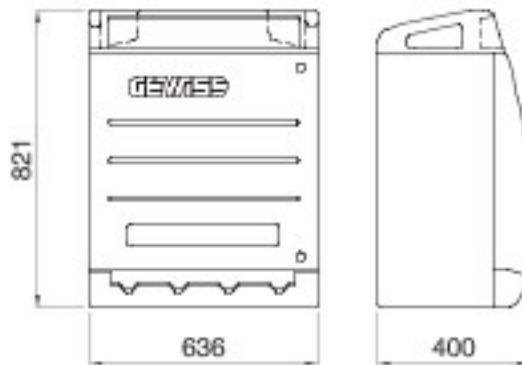

Les tableaux de distribution des sites de construction de type Q-BOX sont conçus pour résister à l'usure, aux impacts et aux contraintes liées à l'atmosphère. Ils sont livrés en versions pré-câblées, équipés de prises avec dispositifs de verrouillage (avec ou sans porte-fusible) jusqu'à 63 A ou avec prises de type CEI 309.. Les versions câblées sont aussi équipées d'accessoires de type bouton-poussoir d'urgence, portes verrouillables, crochets de fixation de câble en acier inoxydable résistants à l'arrachement ou poignées de transport intégrées sur la partie supérieure du tableau. Pour garantir un positionnement optimal sur le site de construction, les tableaux 68 Q-BOX ACS peuvent être montés en saillie, au sol ou fixés sur poteau.

Type	Q-BOX 4 ACS	Type de coffret	Câblé
Couleur	Bleu ciel	Dim. externes LxHxP (mm)	636x821x400
Poids (kg)	23	Conformité aux normes	EN 61439-4 (EC)
Caractéristiques	Résistance UV (EN 62208)	Indice de protection	IP55
Résistance aux chocs	IK10	Test du fil incandescent	650 °C
Thermopression avec bille	70 °C	Classe isolement	II
Alimentation	Socle de connecteur	Nombre de pôles	3P+N+T
Puissance distribuée (kW)	33	Disjoncteur générale	Disjoncteur 63 A 4P 6 kA
Disjoncteur magnétothermique différentiel général	RCCB 63 A, 4 P, 0,03 A - Type CA	Protection des circuits	Disjoncteur MT
N. prises	5	Prise 2P+T 16 A - IEC 309	2
Prise 3P+T 16 A - IB	2	Prise 3P+N+T 32 A - IB	1
Coup de poing d'arrêt d'urgence	Oui	Electrocod	139

DIMENSIONS

SYMBOLE TECHNIQUE

EN 61439-4 (EC)

Résistance UV (EN 62208)

IP

IP55

IK

IK10