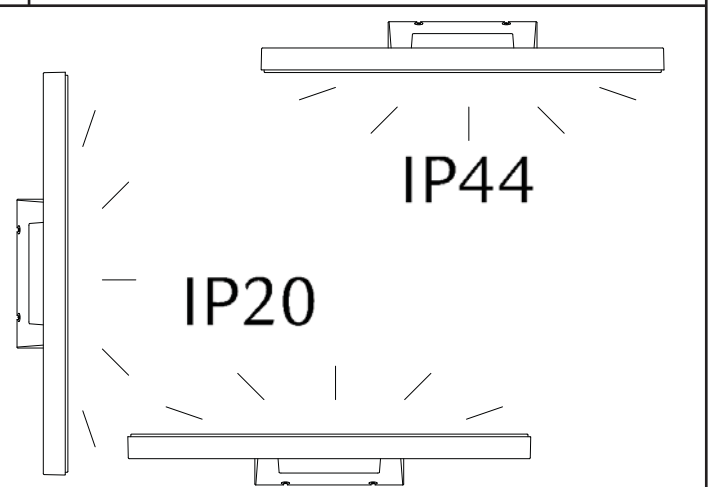

NO: Skru av strømmen før montering  
 EN: Turn off power before installing  
 FR: Couper le courant avant l'installation  
 NL: Stroom uitschakelen voor u het toestel installeert  
 DE: Vor Installationsarbeiten den Strom abschalten.