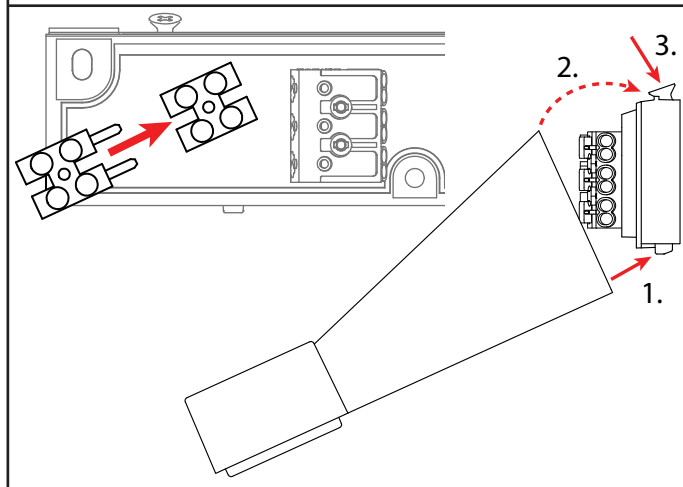

NO: Skru av strømmen før montering  
 EN: Turn off power before installing  
 FR: Couper le courant avant l'installation  
 NL: Stroom uitschakelen voor u het toestel installeert  
 DE: Vor Installationsarbeiten den Strom abschalten.