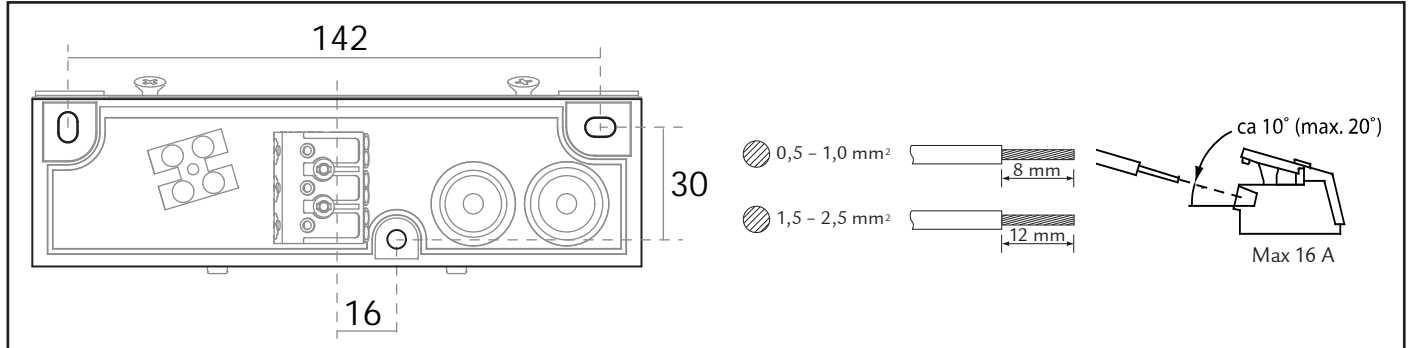

View

230V, 50/60Hz

NO: Kan kun installeres av en registrert installasjonsvirksomhet
EN: Only to be installed by an authorized electrician
FR: Doit être installé par un électricien autorisé
NL: Mag alleen geïnstalleerd worden door een bevoegde elektricien
DE: Dieses Produkt darf nur durch autorisiertes Personal (z. B. Elektro-Installateur) angeschlossen und in Betrieb genommen werden.

NO: Skru av strømmen før montering
EN: Turn off power before installing
FR: Couper le courant avant l'installation
NL: Stroom uitschakelen voor u het toestel installeert
DE: Vor Installationsarbeiten den Strom abschalten.