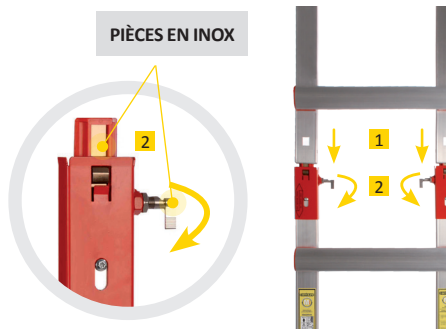

// ECHELLES DE TOIT EN ALUMINIUM

✓ ASSEMBLAGE SANS VIS NI OUTILS !

Les éléments se clipsent aisément grâce à leur forme biseautée en partie haute. Double sécurité grâce à 1 un premier verrou automatique puis 2 deux loquets de chaque côté de l'échelle enclenchés par rotation.

PIÈCES EN INOX

✓ CONFORT D'UTILISATION !

Barreaux striés antidérapants et rehaussés pour plus de confort aux pieds et aux genoux. S'adapte à toutes les inclinaisons de toit.

✓ ULTRA RESISTANTE !

Profils en aluminium extrudé ultra-résistants.

✓ ADHÉRENTE !

Protection en caoutchouc antidérapant sur toute la longueur des profils pour une adhérence remarquable et une toiture protégée.

OPTION

CROCHET
DE FAÏTAGE
EN ALUMINIUM

ACCÈS À TOUTES LES TOITURES EN PARFAITE SÉCURITÉ avec votre échelle de toit aluminium.