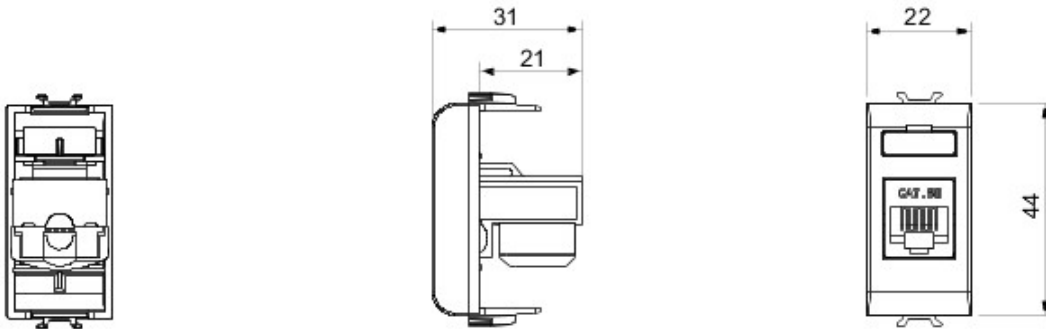

Vaste gamme d'interrupteurs, prises de courant (conformes aux normes nationales et internationales), prises de données, dispositifs pour la gestion du chauffage et du confort, signalisation d'alarmes techniques, éclairage de secours. Les modules Chorus sont proposés dans quatre coloris, blanc brillant, noir satiné, titane vernis et ivoire brillant et dans différentes modularités, 1/2, 1, 2 et 3 modules. Grâce aux supports destinés aux boîtes rectangulaires, carrées et rondes, vous pouvez créer des combinaisons infinies à partir de la gamme de plaques Chorus.

Catégorie	Prises données	Description	RJ45
Couleur	Titane	Catégorie d'utilisation	5e
Câbles	UTP	Connexion	Sans outil
Nombre de paires	4	Norme	EN 60603-7-2
N. de modules Chorus	1	Electrocod	3722

DIMENSIONS