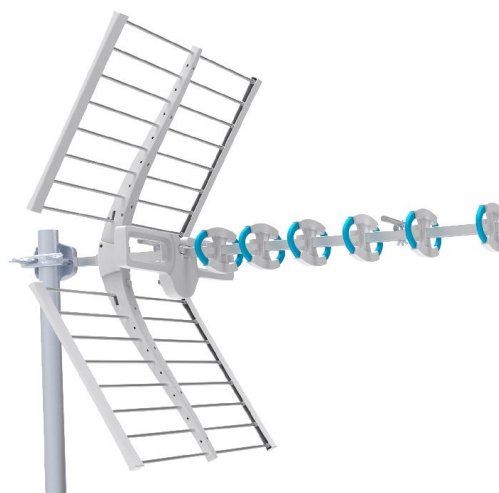

Antenne UHF 9 directeurs VEKTOR (46 éléments prémontés)

- Gain : 16-18 dB
- Canaux 21-48 (avec filtre LTE 5G)
- Rapport A/V : 32 dB
- Connectique F

**Dimensions (mm) :**

Dimensions (H x L x P) : 760 x 620 x 930

Notice**Avantages :**

- Antenne prémontée
- Livrée avec manchon d'étanchéité
- Dipôle étanche à la pluie
- Grande linéarité

Utilisations :

- Installation terrestre individuelle
- Installation terrestre collective

Produits associés :**E KEV 252 R/5G**

Kit préamplificateur 25 dB + alimentation 24 Vcc 2 sorties

**F CE 0001**

Fixation simple type cheminée

**F FE 0605**

Feuillard acier galvanisé, longueur 5 m

**F MA 4015**

Mât emboîtable de 1.5 m et diamètre 40 mm

**V 17 VATCA/100**

Câble de distribution PVC blanc 6.8 mm classe A en 100 m