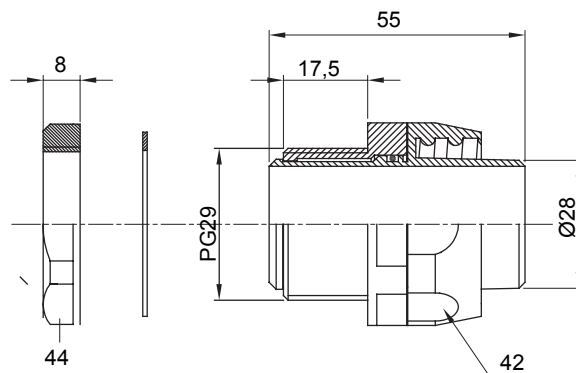

Raccord tournant droit pour gaine avec degré de protection IP54.

Couleur	Noir RAL 9005	Indice de protection	IP54
Pas PG	29	Gaine Ø (mm)	28
Type	Tournant	Electrocod	210

DIMENSIONS

SYMBOLE TECHNIQUE

IP

IP54

NORMES ET HOMOLOGATIONS