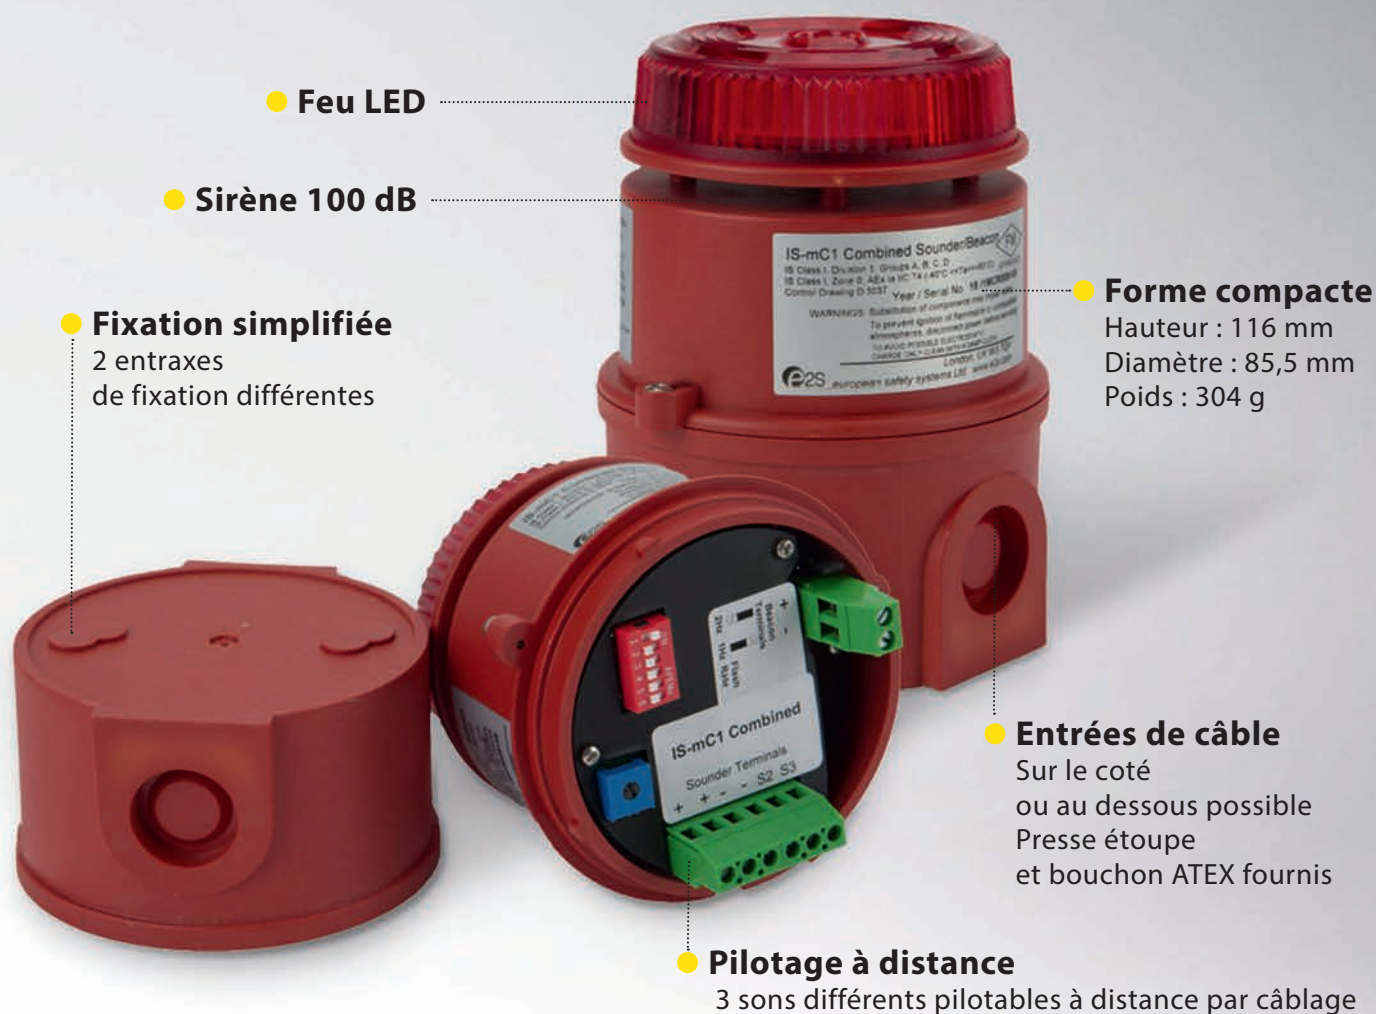

PRODUITS À LA LOUPE : ISMC1

Combiné LED et sirène pour Zone 0

Zone 0

● Feu LED

● Sirène 100 dB

● **Fixation simplifiée**
2 entraxes
de fixation différentes

● **Forme compacte**
Hauteur : 116 mm
Diamètre : 85,5 mm
Poids : 304 g

● **Entrées de câble**
Sur le côté
ou au dessous possible
Presse étoupe
et bouchon ATEX fournis

● **Pilotage à distance**
3 sons différents pilotables à distance par câblage

Et aussi :

● **Feu flash LED**
ISMB1

● **Sirène 100 dB**
ISMA1

● **Barrière SI**
Z728