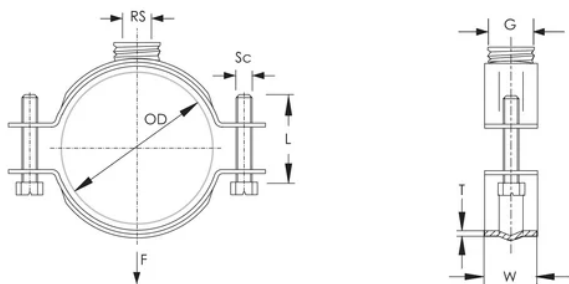

COLLIER DE SERRAGE À CHARGE LOURDE-PX-NI, S316, 170–175MM OD, 3/4" FIL., 38MM

CATALOG NUMBER

PXN175S6

FEATURES

Comprend une combinaison de connexions-mâle/femelle

Pour charge lourde

CARACTÉRISTIQUES DU PRODUIT

Article Number: 577710

Nut Included: Oui

Material: Acier inoxydable 316 (EN 1,4401)

Outer Diameter: 170 – 175 mm

Rod Size: M12

Thread: 3/4-po

Width: 38-mm

Épaisseur: 2,5-mm

Screw Diameter: M8

Screw Length: 30-mm

Static Load: 3500 N

DIAGRAMS

AVERTISSEMENT

Les produits nVent doivent être installés et utilisés conformément aux consignes figurant dans les fiches d'instructions et les documents de formation des produits nVent. Les fiches d'instructions sont disponibles à l'adresse suivante: www.nvent.com et auprès de votre représentant du service client nVent. Une mauvaise installation, une utilisation incorrecte, une application erronée ou toute autre forme de non-respect scrupuleux des instructions et avertissements de nVent peuvent entraîner un dysfonctionnement du produit, des dommages matériels, des lésions corporelles graves et le décès et/ou annuler votre garantie.