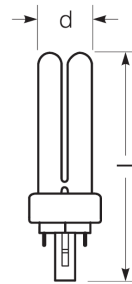

Description: Lampes fluocompactes TC-DE
4 broches

Lampes fluocompactes à alimentation séparée, culot 4 broches, pour ballast électronique

Caractéristiques produit:

Technologie:	CFL
Total (mm):	35
Longueur (mm):	147

Schéma

Code	Couleur	lm	Puissance	Efficacité (lm/W)
AK-1294SE	4000	1800	26	70