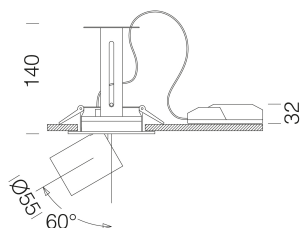

Asso C - Small downlight

Code: 22043530-68

MATÉRIAUX ET COULEURS

Corps	aluminium moulé sous pression avec ressorts pour encastrement.
Optique	aluminium glacé haute performance, anti-éblouissement.
Peinture	poudre à base de résine époxy-polyester résistante aux rayons UV.
Couleur	Noir
Matériel	ressorts de fixation au faux-plafond en fil d'acier galvanisé.

NORMES ET CONFORMITÉ

Classe de sécurité photobiologique	RG0
Marquages et essais	CE
Normes de référence	NF EN 60598-1. Degré de protection selon la norme NF EN 60529.

GARANTIE

Garantie après-vente	2 yr