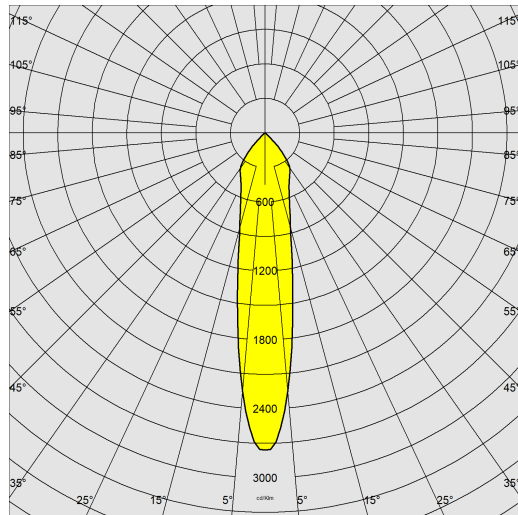

Asso C - Small downlight

Code: 22043530-68

INFORMATIONS GÉNÉRALES

| | |
|---------|--------------------------|
| Article | Asso C - Small downlight |
| Code | 22043530-68 |

DIMENSIONS ET POIDS

| | |
|-------------------|--------|
| Hauteur (mm) | 140 mm |
| Diamètre (Ø) (mm) | 110 mm |
| Poids (Kg) | 0.7 kg |

Asso C - Small downlight

Code: 22043530-68

DONNÉES PHOTOMÉTRIQUES

| | |
|---------------------------------|---|
| Source lumineuse | LED COB |
| CRI | >80 |
| Flux lumineux (sortant) (lm) | 1556 lm |
| Puissance absorbée (totale) (W) | 14 W |
| CCT | 4000 K |
| Efficacité lumineuse (lm/W) | 111 lm/W |
| Low Flicker | luminaire avec flicker très limité : lumière uniforme pour une plus grande sécurité visuelle. |
| Angle faisceaux lumineux (°) | 20 ° |
| Maintien du flux lumineux LED | 50000 hr, L 80, B 20 |