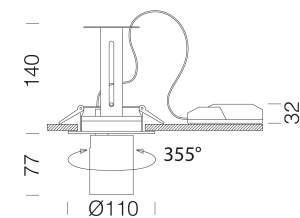

Asso C - Small downlight

Code: 22043530-68

MATÉRIAUX ET COULEURS

Corps	aluminium moulé sous pression avec ressorts pour encastrement.
Optique	aluminium glacé haute performance, anti-éblouissement.
Peinture	poudre à base de résine époxy-polyester résistante aux rayons UV.
Couleur	Noir
Matériel	ressorts de fixation au faux-plafond en fil d'acier galvanisé.

NORMES ET CONFORMITÉ

Classe de sécurité photobiologique	RG0
Marquages et essais	CE
Normes de référence	NF EN 60598-1. Degré de protection selon la norme NF EN 60529.

GARANTIE

Garantie après-vente	2 yr