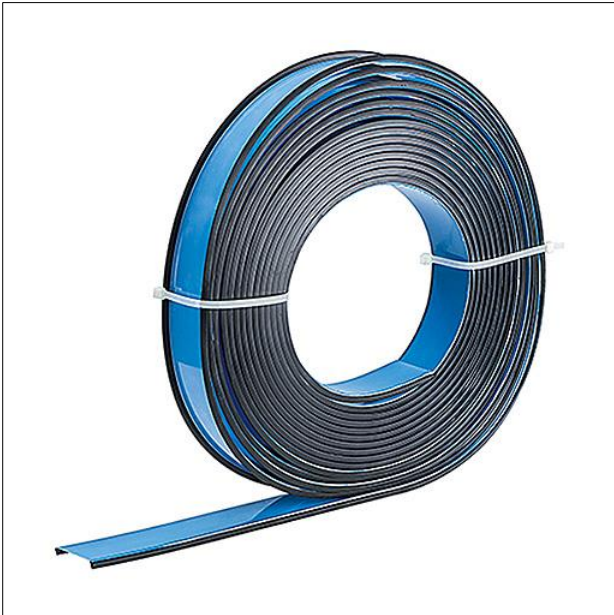

Optique

Optique en rouleau en classé TP(a) conformément à la norme pour SLOTLIGHT infinity Office. Vasque transparente à 2 feuilles pour une meilleure protection contre l'éblouissement. Dimensions : 2500 x 38 x 1 mm poids : 0,52 kg

ZS_SLI_F_Rolle.jpg