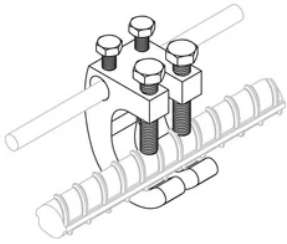

ÉTRIER DE MÉTALLISATION DE BARRE D'ARMATURE, CHARGE LOURDE, N°-8 SOLIDE-4/0 TORSADÉ, TORSADÉ, 10-MM²-TORSADÉ, 100-MM², 18–36 MM, #6–#11, 20M–35M

CATALOG NUMBER

RC100

CERTIFICATIONS

FEATURES

Fournit deux points de connexion aux électrodes encastrées dans le béton (barre d'armature) dans les états où la juridiction ayant autorité l'exige

Meets 2005 NEC® standard requirement for bonding to rebar into the grounding system

Adapté aux applications enterrées directement

Construction en alliage de bronze haute résistance

Facile à installer

CARACTÉRISTIQUES DU PRODUIT

Article Number: 710335

Material: Bronze

Conductor Size: #8 Solid - 4/0 Stranded; 10 mm² Stranded - 100 mm² Stranded

Rebar Size, Metric: 18 - 36-mm

Rebar Size, US: #6 - #11

DIAGRAMS

AVERTISSEMENT

Les produits nVent doivent être installés et utilisés conformément aux consignes figurant dans les fiches d'instructions et les documents de formation des produits nVent. Les fiches d'instructions sont disponibles à l'adresse suivante: www.nvent.com et auprès de votre représentant du service client nVent. Une mauvaise installation, une utilisation incorrecte, une application erronée ou toute autre forme de non-respect scrupuleux des instructions et avertissements de nVent peuvent entraîner un dysfonctionnement du produit, des dommages matériels, des lésions corporelles graves et le décès et/ou annuler votre garantie.