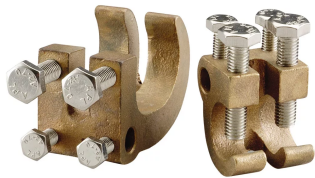

ÉTRIER DE MÉTALLISATION DE BARRE D'ARMATURE, CHARGE LOURDE, N°-8 SOLIDE-4/0 TORSADÉ, TORSADÉ, 10-MM²-TORSADÉ, 100-MM², 18–36 MM, #6–#11, 20M–35M

CATALOG NUMBER

RC100

CERTIFICATIONS

FEATURES

Fournit deux points de connexion aux électrodes encastrées dans le béton (barre d'armature) dans les états où la juridiction ayant autorité l'exige

Meets 2005 NEC® standard requirement for bonding to rebar into the grounding system

Adapté aux applications enterrées directement

Construction en alliage de bronze haute résistance

Facile à installer

CARACTÉRISTIQUES DU PRODUIT

Article Number: 710335

Material: Bronze

Conductor Size: #8 Solid - 4/0 Stranded; 10 mm² Stranded - 100 mm² Stranded

Rebar Size, Metric: 18 - 36-mm

Rebar Size, US: #6 - #11

DIAGRAMS

AVERTISSEMENT

Les produits nVent doivent être installés et utilisés conformément aux consignes figurant dans les fiches d'instructions et les documents de formation des produits nVent. Les fiches d'instructions sont disponibles à l'adresse suivante: www.nvent.com et auprès de votre représentant du service client nVent. Une mauvaise installation, une utilisation incorrecte, une application erronée ou toute autre forme de non-respect scrupuleux des instructions et avertissements de nVent peuvent entraîner un dysfonctionnement du produit, des dommages matériels, des lésions corporelles graves et le décès et/ou annuler votre garantie.