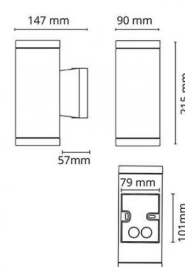

## Matériaux et finition

Embase: Aluminium  
Couleur: Blanc (RAL 9003)

## Dimensions (mm)

Largeur (W): 80  
Hauteur (H): 101  
Depth (D): 50  
Poids (brutto/netto): 0.18

7 0 2 1 9 8 6 1 1 2 0 7 8