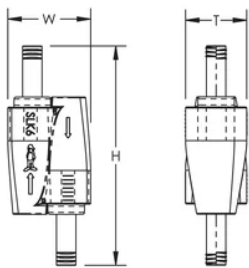

DIAGRAMS

AVERTISSEMENT

Les produits nVent doivent être installés et utilisés conformément aux consignes figurant dans les fiches d'instructions et les documents de formation des produits nVent. Les fiches d'instructions sont disponibles à l'adresse suivante: www.nvent.com et auprès de votre représentant du service client nVent. Une mauvaise installation, une utilisation incorrecte, une application erronée ou toute autre forme de non-respect scrupuleux des instructions et avertissements de nVent peuvent entraîner un dysfonctionnement du produit, des dommages matériels, des lésions corporelles graves et le décès et/ou annuler votre garantie.

Amérique du Nord

+1.800.753.9221

Option 1 – Customer Care

Option 2 – Technical Support

Europe

Netherlands:

+31 800-0200135

France:

+33 800 901 793

Europe

Germany:

800 1890272

Other Countries:

+31 13 5835404