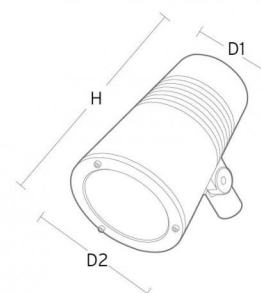

Codes-articles:

8246 090999

EAN:

5703821172783

Source lumineuse

Version:	27°
Type de source lumineuse:	LED
Wattage:	16/27W
System wattage:	27.0W
Luminous flux:	1480/2520lm
Efficacité:	55 lm/W
Tension:	230V
Température des couleurs:	4000K
Rendu des couleurs (CRI):	Ra>80
Facteur MacAdams:	SDCM: 2
Durée de vie:	L90/B10>100,000
Light distribution:	Directe
Optique:	Réflecteur Diffus 27 dg.
Faisceau:	27°

Matériaux et finition

Embase:	Aluminium coulé sous pression
Couleur:	Gris (structure 2150 sablé)
Optique:	Verre

Montage/Connexion

Montage:	Pôle, mur, borne ou piquet de terre, Outdoor
Câble:	Cable 2x1mm ² 10m
Wind projected area:	403cm ² - Max 4 kg
Max. luminaires per circuit breaker:	B10: 10, B16: 17, C10: 16, C16: 27

Dimensions (mm)

Hauteur (H):	268
Diameter (D):	180
Poids (brutto/netto):	4.7 / 4.46

Emballage

Dimensions de l'emballage:	240 x 240 x 290
----------------------------	-----------------

5 7 0 3 8 2 1 1 7 2 7 8 3