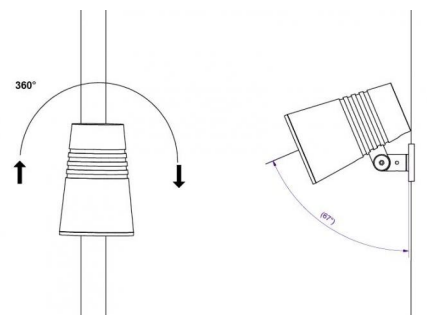

Codes-articles:

8246 090999

EAN:

5703821172783

Source lumineuse

Version:	27°
Type de source lumineuse:	LED
Wattage:	16/27W
System wattage:	27.0W
Luminous flux:	1480/2520lm
Efficacité:	55 lm/W
Tension:	230V
Température des couleurs:	4000K
Rendu des couleurs (CRI):	Ra>80
Facteur MacAdams:	SDCM: 2
Durée de vie:	L90/B10>100,000
Light distribution:	Directe
Optique:	Réflecteur Diffus 27 dg.
Faisceau:	27°

Matériaux et finition

Embase:	Aluminium coulé sous pression
Couleur:	Gris (structure 2150 sablé)
Optique:	Verre

Montage/Connexion

Montage:	Pôle, mur, borne ou piquet de terre, Outdoor
Câble:	Cable 2x1mm ² 10m
Wind projected area:	403cm ² - Max 4 kg
Max. luminaires per circuit breaker:	B10: 10, B16: 17, C10: 16, C16: 27

Dimensions (mm)

Hauteur (H):	268
Diameter (D):	180
Poids (brutto/netto):	4.7 / 4.46

Emballage

Dimensions de l'emballage:	240 x 240 x 290
----------------------------	-----------------

5 7 0 3 8 2 1 1 7 2 7 8 3