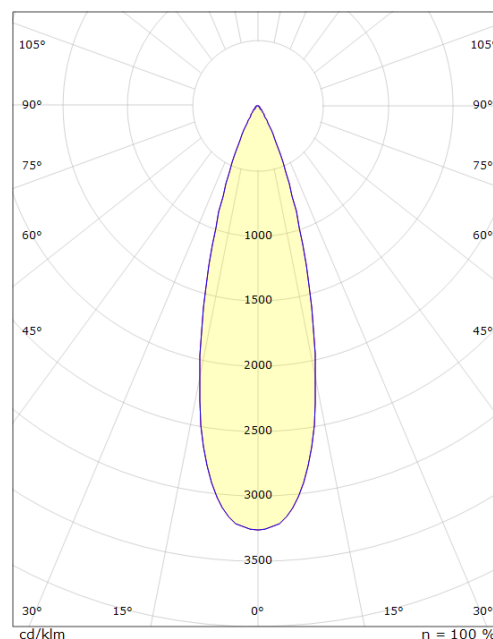

Codes-articles:

8246 090999

EAN:

5703821172783

Source lumineuse

Version:	27°
Type de source lumineuse:	LED
Wattage:	16/27W
System wattage:	27.0W
Luminous flux:	1480/2520lm
Efficacité:	55 lm/W
Tension:	230V
Température des couleurs:	4000K
Rendu des couleurs (CRI):	Ra>80
Facteur MacAdams:	SDCM: 2
Durée de vie:	L90/B10>100,000
Light distribution:	Directe
Optique:	Réflecteur Diffus 27 dg.
Faisceau:	27°

Matériaux et finition

Embase:	Aluminium coulé sous pression
Couleur:	Gris (structure 2150 sablé)
Optique:	Verre

Montage/Connexion

Montage:	Pôle, mur, borne ou piquet de terre, Outdoor
Câble:	Cable 2x1mm ² 10m
Wind projected area:	403cm ² - Max 4 kg
Max. luminaires per circuit breaker:	B10: 10, B16: 17, C10: 16, C16: 27

Dimensions (mm)

Hauteur (H):	268
Diameter (D):	180
Poids (brutto/netto):	4.7 / 4.46

Emballage

Dimensions de l'emballage:	240 x 240 x 290
----------------------------	-----------------

5 7 0 3 8 2 1 1 7 2 7 8 3