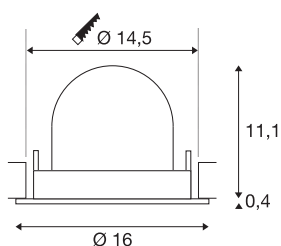

INFORMATIONS TECHNIQUES

Réf.	1005984
Nombre de sorties lumineuses différentes	1
Orientable ou inclinable	Dispositif rotatif et pivotant
Montage	Encastrement
Détails de montage	Plafond
Courant / tension secondaire	700 mA
Classe de protection	III
Puissance en watts	25.4 W
Lumen	2150 lm
Température de couleur	2700 Kelvin
Angle de rayonnement	20 °
Coloris	blanc
IRC	90
UGR ≤	22
Données LXXBXX	L80B50
Durée de vie	50000 h
Risk Group	1
Hauteur	11.5 cm
Diamètre	16 cm
Poids net	0.6 kg
Poids brut	0.75 kg
Forme de découpe	rond

Profondeur d'encastrement	11.5 cm
Diamètre d'encastrement	14.5 cm
Page du BIG WHITE	55