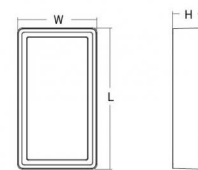

Codes-articles: **605563**
EAN: 7021986055634
SG code: 5046605563

Source lumineuse

Version: Capteur
Type de source lumineuse: LED
Wattage: 8W
System wattage: 8.0W
Luminous flux: 670lm
Efficacité: 84 lm/W
Tension: 230V
Température des couleurs: 3000K
Rendu des couleurs (CRI): Ra>80
Facteur MacAdams: SDCM: 3
Durée de vie: L80/B20>50,000
Light distribution: Directe
Optique: Plastic Opal
Faisceau: 110°

Contrôle/Dimming

Type: Non dimmable

Protection

Classe Isolation: Classe II
IP: IP66
Vandal class: IK10
Ta nominal: Ta=25°C

Énergie et approbations

Classe énergétique: A++
Approbation: CE

Matériaux et finition

Embase: Aluminium
Couleur: Graphite
Optique: Polycarbonate (PC)

Montage/Connexion

Montage: Surface, Indoor / Outdoor
Cable entry: Bornier sans vis
Embrayage: Bornier sans vis

Dimensions (mm)

Longueur (L): 320
Largeur (W): 180
Hauteur (H): 77
Poids (brutto/netto): 1.9 / 1.9

7 0 2 1 9 8 6 0 5 5 6 3 4