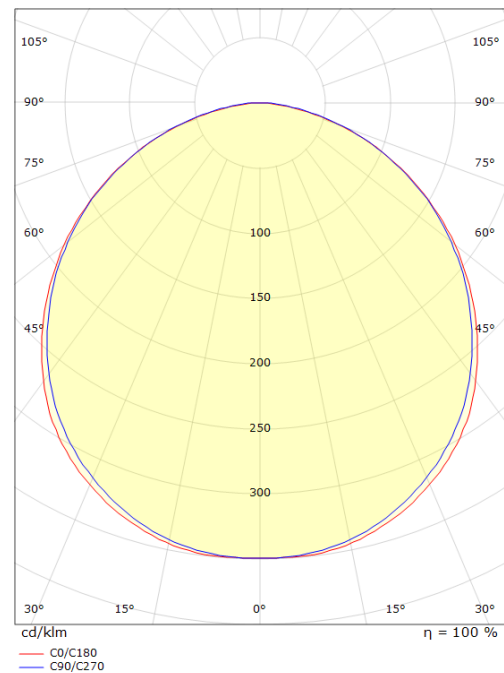

## Dimensions (mm)

Longueur (L): 320  
 Largeur (W): 180  
 Hauteur (H): 77  
 Poids (brutto/netto): 1.9 / 1.9

7 0 2 1 9 8 6 0 5 5 6 3 4