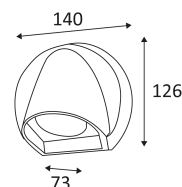

ITO

- Applique murale extérieure pour balisage.
- Ne nécessite pas de convertisseur.
- Dimmable.

Ce produit contient 1 source(s) lumineuse(s) d'efficacité énergétique G.

CODE	COULEUR	MATIÈRE	AC	LED	T° (K)	LED Lumen	System Lumen
OU340WW24	ANTHRACITE	FONTE D'ALUMINIUM	AC 230V	8W	3000K	700 Lm	328 Lm

Montage sur un mur uniquement.

Usage extérieur.

Étanchéité aux poussières. Protection contre les jets d'eau.

Résistance : 0,23 Joule.

Produit à isolation principale qui comporte des dispositifs reliant l'ensemble de ses parties métalliques accessibles au conducteur de protection.

Homologation CE.

IRC >80

"Durée de vie" des moteurs de lumière.

RG1.

Testé à 650°.

Luminaire équipé d'un module LED en 230V.

Dimmable.

Garantie 3 ans.

Courbe photométrique disponible sur le site web: www.indigo-lighting.com

LED remplaçable par un électricien.