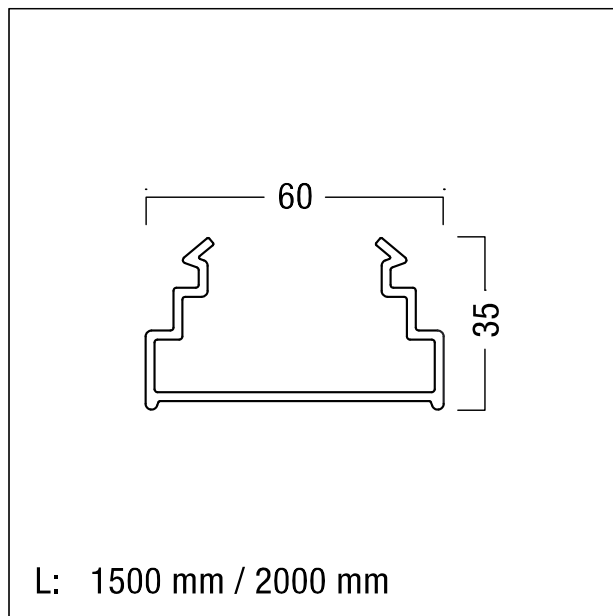

Liseré couleur argent

Lisé (1 pièce) en matière plastique pour le rail porteur en Polypropylène, argent. Dimensions : 1997 x 60 x 35 mm poids : 0,1 kg

ZS_TEC_F_Abdeckstreifen_SL.jpg

ZS_TEC_M_Profil_AKGP.wmf