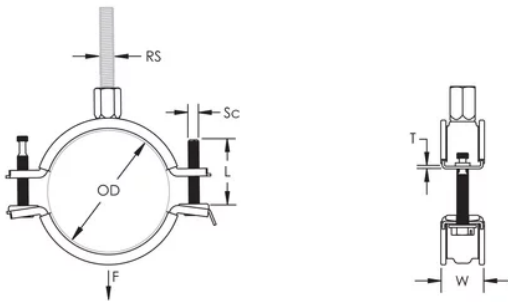

CARACTÉRISTIQUES DU PRODUIT

Article Number: 586714

Material: Steel; EPDM-SBR Rubber

Finish: Électrozingué

Color: Noir

Temperature: -50 à 110-°C

Outer Diameter: 108 – 118 mm

Rod Size: M8;M10

NB/DN: 100

Pipe Size: 4-po

Width: 23-mm

Épaisseur: 1,75-mm

Screw Diameter: M6

Screw Length: 50-mm

Static Load: 2500 N

ADDITIONAL PRODUCT DETAILS

L'isolation est en caoutchouc-EPDM.

DIAGRAMS

AVERTISSEMENT

Les produits nVent doivent être installés et utilisés conformément aux consignes figurant dans les fiches d'instructions et les documents de formation des produits nVent. Les fiches d'instructions sont disponibles à l'adresse suivante: www.nvent.com et auprès de votre représentant du service client nVent. Une mauvaise installation, une utilisation incorrecte, une application erronée ou toute autre forme de non-respect scrupuleux des instructions et avertissements de nVent peuvent entraîner un dysfonctionnement du produit, des dommages matériels, des lésions corporelles graves et le décès et/ou annuler votre garantie.