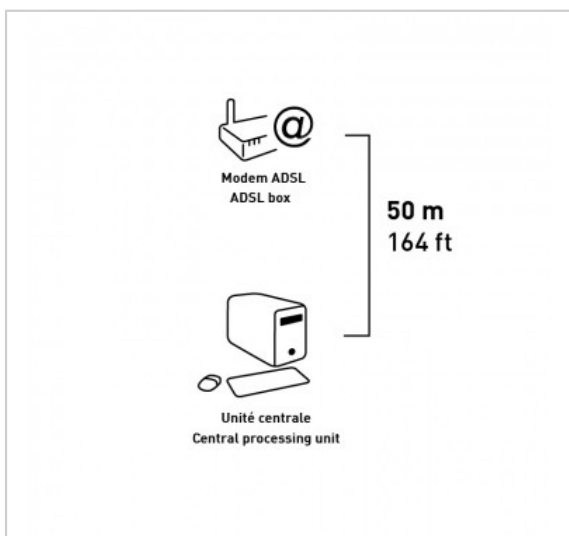

CORDON RJ45

Cat. 6 - S/STP - DROIT - Mâle / Mâle - PRIVILEGE - 50m

Référence : 902382

FICHE TECHNIQUE

| | |
|------------------|--------|
| Connecteur 1 | RJ45 |
| Connecteur 2 | RJ45 |
| Genre 1 | Mâle |
| Genre 2 | Mâle |
| Type de produit | cordon |
| Longueur en m | 50 |
| Compatibilité 3D | 0 |

EN SAVOIR PLUS

- Connecteurs blindés ▪ Blindage SSTP ▪ Composition : 4 paires torsadées ▪ Fréquence : 250 MHz ▪ Impédance : 100 Ohms