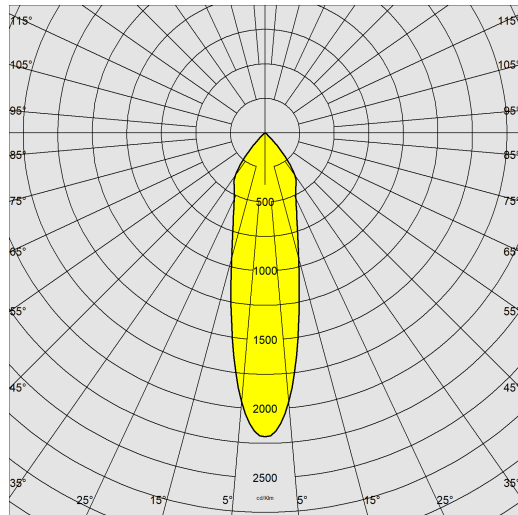

Asso « C » 3 - small - plafonnier

Code: 22189411-00

DONNÉES PHOTOMÉTRIQUES

Source lumineuse	LED COB3x
CRI	>80
Flux lumineux (sortant) (lm)	1469 lm
Puissance absorbée (totale) (W)	42 W
CCT	3000 K
Efficacité lumineuse (lm/W)	35 lm/W
Low Flicker	luminaire avec flicker très limité : lumière uniforme pour une plus grande sécurité visuelle.
Angle faisceaux lumineux (°)	28 °
Maintien du flux lumineux LED	50000 hr, L 80, B 20

CARACTÉRISTIQUES MÉCANIQUES

Résistance aux chocs mécaniques (IK)	IK07
IP	20