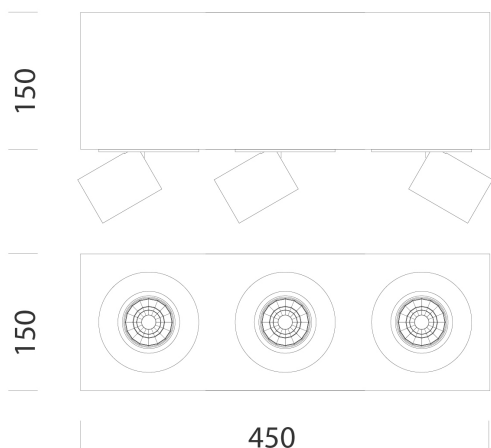

Asso « C » 3 - small - plafonnier

Code: 22189411-00

MATÉRIAUX ET COULEURS

Corps	tôle d'acier. Cadre en aluminium avec spots orientables et basculants.
Optique	aluminium glacé haute performance, anti-éblouissement.
Peinture	poudre à base de résine époxy-polyester résistante aux rayons UV.
Couleur	Blanc
Matériel	adaptateur universel.

NORMES ET CONFORMITÉ

Classe de sécurité photobiologique	RG0
Marquages et essais	CE
Normes de référence	NF EN 60598-1. Degré de protection selon la norme NF EN 60529.

GARANTIE

Garantie après-vente	2 yr

TÉLÉCHARGEMENT

MONTAGES

[InstructionsMontage Asso-C-PLAF rev0.pdf](#)

DESSINS

[DessinTechnique asso3inc.dxf](#)