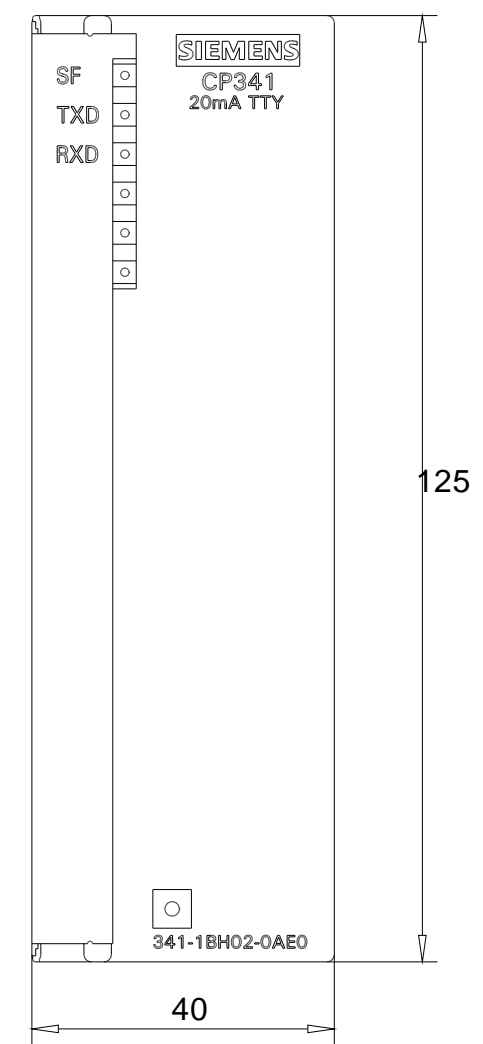

Vorne offen / Front open

Vorne / Front

Links / Left

Oben / Top

Alle Bemessungswerte sind in Millimeter (mm) angegeben.  
All dimensions are in millimeters (mm).

SIEMENS

6ES73411BH020AE0\_001

Format / Size: DIN A2

Maßstab / Scale: 1:1