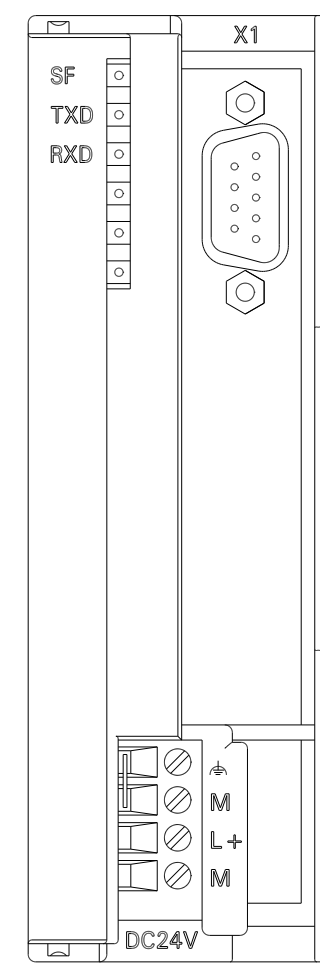

Vorne offen / Front open

Vorne / Front

Links / Left

Oben / Top

Alle Bemessungswerte sind in Millimeter (mm) angegeben.  
All dimensions are in millimeters (mm).

SIEMENS

6ES73411BH020AE0\_001

Format / Size: DIN A2

Maßstab / Scale: 1:1