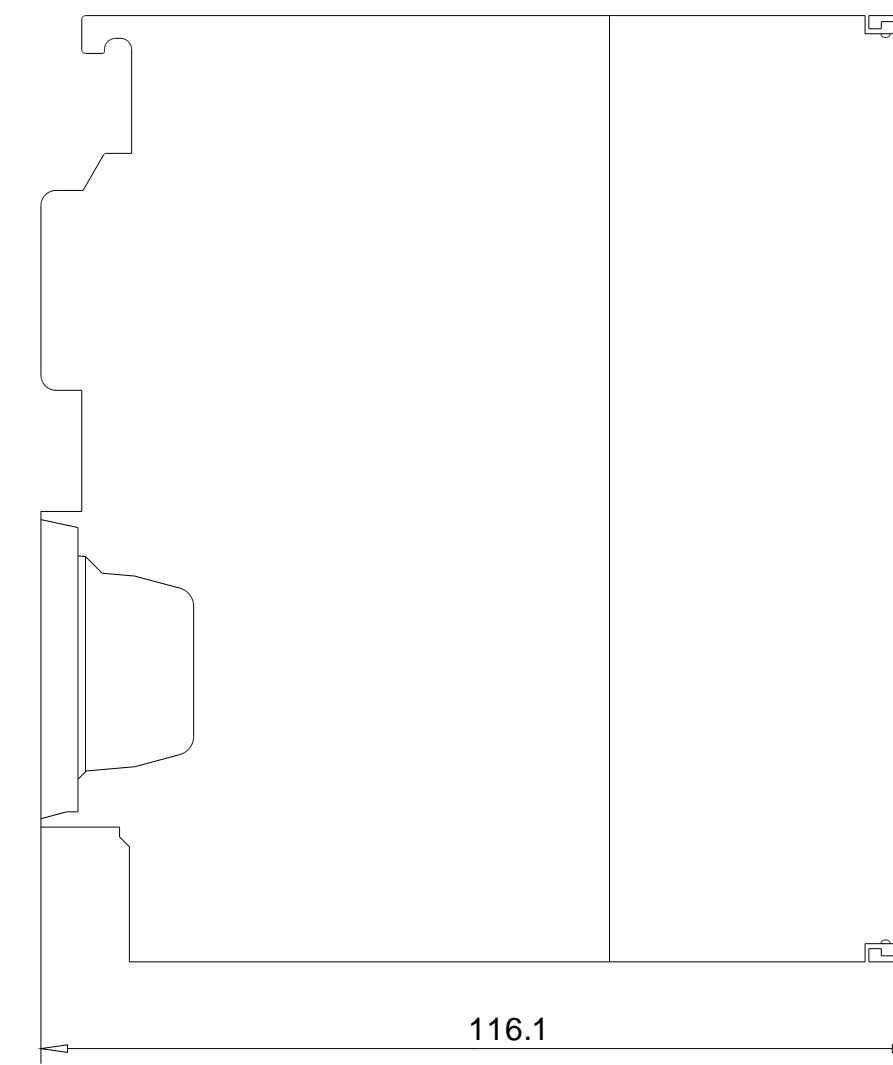

Vorne offen / Front open

Vorne / Front

Links / Left

Oben / Top

Alle Bemessungswerte sind in Millimeter (mm) angegeben.  
All dimensions are in millimeters (mm).

SIEMENS

6ES73411BH020AE0\_001

Format / Size: DIN A2

Maßstab / Scale: 1:1