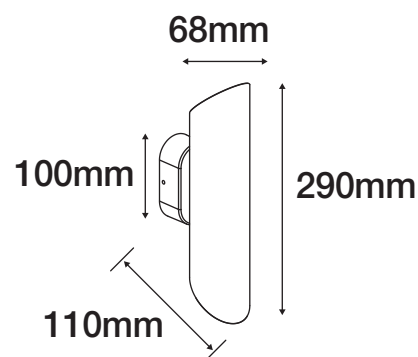

Poids Net : 0,428Kg

Ref. 700384

Type : Applique Murale, 2 x GU10*

Finition extérieure : Noir

Culot accepté : 2 x GU10*

Puissance absorbée : 2 x 7W LED max (ou
2 x 35W max)

Dimensions (H x l x P) : 290 x 68 x 110 mm

Emballage : Boite

EAN : 3701124424808

**Ampoules GU10 (hauteur 57mm max) non fournies*

Dimensions

PATERE DE FIXATION