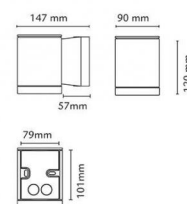

Protection

Classe Isolation: Classe II
IP: IP54
Vandal class: IK08