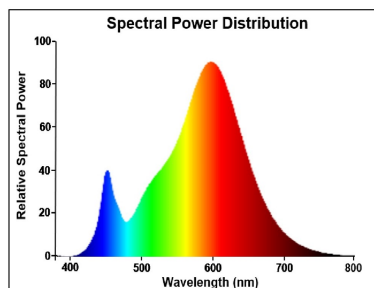

ToLEDo Retro Dimmable

ToLEDo Retro A70 11W 1521lm DIM 827 E27

0029315

Largeur unitaire de l'emballage (cm)	7.5
Profondeur emballage unitaire (cm)	14.0
DUN14 (intérieur)	15410288293155
unités par emballage extérieur	6
Longueur / hauteur de l'emballage extérieur (cm)	23.9
largeur de l'emballage extérieur (cm)	16.1
Profondeur de l'emballage extérieur (cm)	15.5

Sécurité

Condition de fonctionnement optimal (° C)	-10-45
Consignes de nettoyage en cas de bris	Non applicable
Lampe à objectif spécial	Non
A utiliser uniquement en environnement sec	Oui
Ne convient pas à l'éclairage résidentiel	Oui
Message de sécurité	Ne convient pas aux luminaires fermés

PHOTOMÉTRIE

SCHÉMAS TECHNIQUES