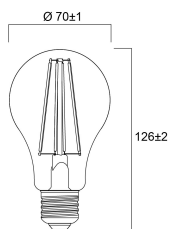

SCHÉMAS TECHNIQUES