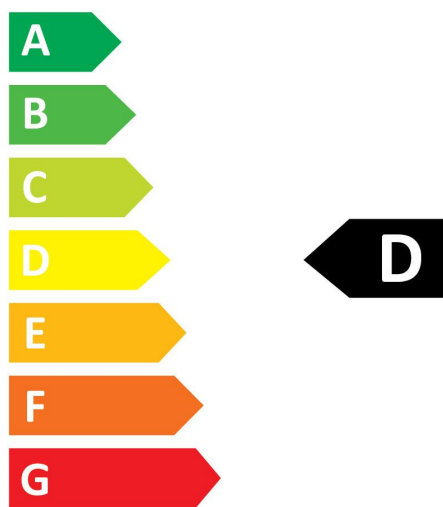

Données optiques

| | |
|--|-------------|
| Flux lumineux (lm) | 1521 |
| Flux lumineux (lm) | 1521 |
| Température de couleur (K) | 2700 |
| Couleur de lumière | Blanc chaud |
| IRC (Ra) | 80 |
| Variation SDCM | SDCM6 |
| Groupe de risques photobiologiques | RG1 |
| Maintien du flux à la fin de la durée de vie (%) | 70 |

PHOTOMÉTRIE

SCHÉMAS TECHNIQUES

ToLEDo Retro Dimmable

ToLEDo Retro A70 11W 1521lm DIM 827 E27

0029315

SYLVANIA

0029315

12
kWh/1000h