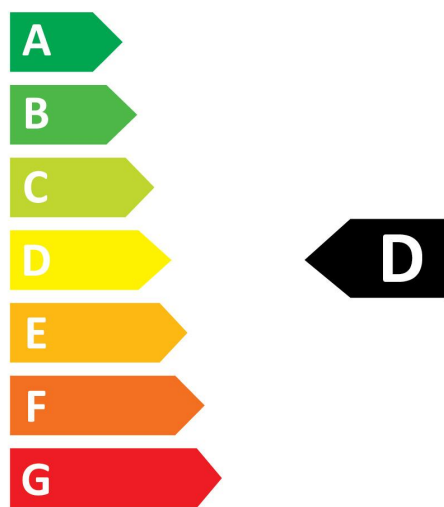

Données optiques

| | |
|--|-------------|
| Flux lumineux (lm) | 1521 |
| Flux lumineux (lm) | 1521 |
| Température de couleur (K) | 2700 |
| Couleur de lumière | Blanc chaud |
| IRC (Ra) | 80 |
| Variation SDCM | SDCM6 |
| Groupe de risques photobiologiques | RG1 |
| Maintien du flux à la fin de la durée de vie (%) | 70 |

2019/2015

ToLEDo Retro Dimmable

ToLEDo Retro A70 11W 1521lm DIM 827 E27

0029315

0029315

12
kWh/1000h

2019/2015