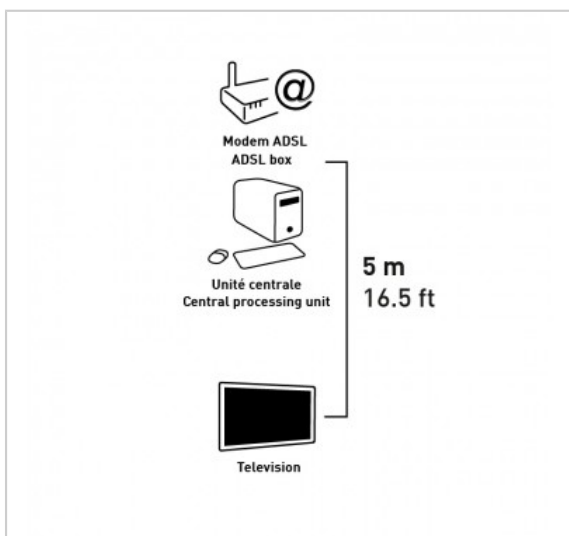

CORDON RJ45

Cat. 6 - S/STP - DROIT - Mâle / Mâle - PRIVILEGE - 5m

Référence : 722360

FICHE TECHNIQUE

Connecteur 1	RJ45
Connecteur 2	RJ45
Genre 1	Mâle
Genre 2	Mâle
Type de produit	cordon
Longueur en m	5
Compatibilité 3D	0

EN SAVOIR PLUS

- Connecteurs blindés ▪ Blindage SSTP ▪ Composition : 4 paires torsadées ▪ Fréquence : 250 MHz ▪ Impédance : 100 Ohms