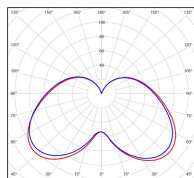

## Données techniques

Tension nominale	200 à 240 - 50/60Hz
Plage de tension d'entrée	100 - 240 V AC
Driver output	-
Alimentation output	-
Classe	1
IP	44
IK	-
Diffuseur	PMMA opale
Paralume	-
Source	Module LED intégré
Température de couleur réelle	3000°K warm white
Flux total sortant	1727 lm
Consommation totale	35 W
Classe énergétique	A++ / A
Efficacité lumineuse	49
IRC	82
SDCM	-
Espacement conseillé (PMR Emoy - 20 lux)	7 m
Hauteur de placement	2,5 m
Largeur du placement	2,5 m
Optique	-
Dimmable	Non
Ta	-
Durée de vie LED	50000 h (L90/B50)
Plage de température ambiante	-10 ~50°C
UGR	-
ULR	-
Groupe de risque photobiologique	IEC/EN 62471
Distorsion harmonique THDI	-
Fixation	Tige de scellement sur demande
Détection	Non
Avec prise IP55	Non

## Données logistiques

Dimensions du modèle	H.2709 L.300 P.300
Poids net	23.180 Kg
Poids brut	27.950 Kg
Dimensions colis 1	H.1210 L.310 P.310
Dimensions colis 2	H.340 L.340 P.880