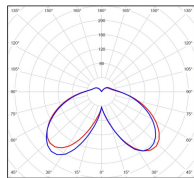

Avenue 4

catalogue 2020 p. 268

réf. 104156008

EAN. 3663660194440

Modèle 8

Données techniques

Tension nominale	230V AC
Plage de tension d'entrée	120 - 277 V AC
Driver output	-
Alimentation output	-
Classe	1
IP	65
IK	-
Diffuseur	Polycarbonate clair
Paralume	-
Source	Module LED intégré
Température de couleur réelle	3000°K warm white
Flux total sortant	2676 lm
Consommation totale	37,4 W
Classe énergétique	A++ / A
Efficacité lumineuse	72
IRC	82
SDCM	-
Espacement conseillé	10 m
(PMR Emoy - 20 lux)	
Hauteur de placement	3,5 m
Largeur du placement	3,5 m
Optique	-
Dimmable	Non
Ta	-
Durée de vie LED	-
Plage de température ambiante	-10 ~50°C
UGR	-
ULR	-
Groupe de risque photobiologique	IEC/EN 62471
Distorsion harmonique THDI	-
Fixation	Tige de scellement sur demande
Détection	Non
Avec prise IP55	Non

Données logistiques

Dimensions du modèle	H.4588 L.400 P.400
Poids net	50.280 Kg
Poids brut	59.870 Kg
Dimensions colis 1	H.410 L.410 P.1180
Dimensions colis 2	H.140 L.140 P.3200
Dimensions colis 3	H.420 L.420 P.890