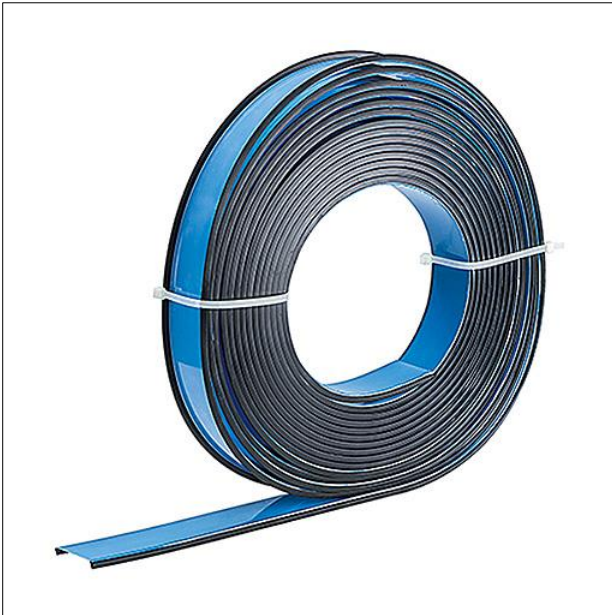

Optique

Optique en. Dimensions : 2650 x 65 x 1 mm poids : 0,52 kg

ZS_SLI_F_Rolle.jpg