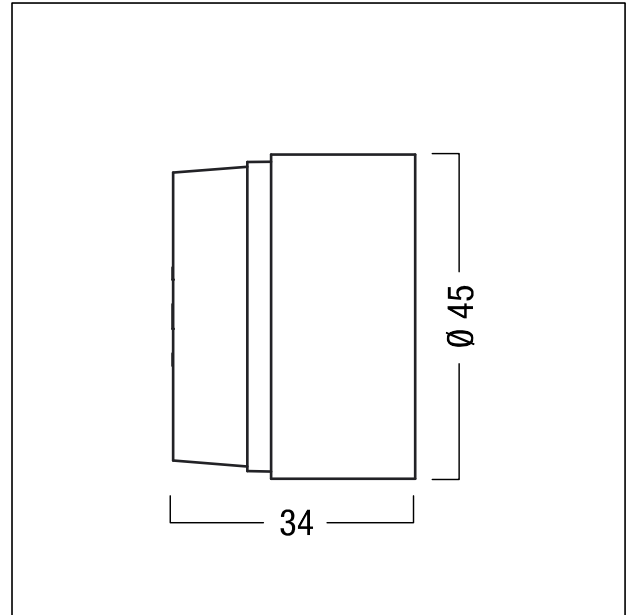

Tube de défilement

Tube de défilement noir; Dimensions : $\varnothing 45$ x 34 mm; poids : 0,01 kg

ZS_SU2_F_Abblendtubus_schwarz_D45.jpg

ZS_SU2_M_Tubus_D45.wmf