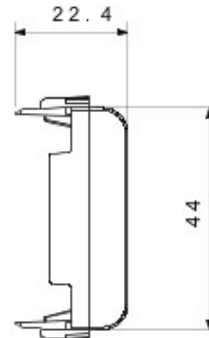

Catégorie	Obturbateur	Couleur	Ivoire
Description	1 poste (2 modules)	Norme	EN 60669-1
Thermopression avec bille	125 °C	Test du fil incandescent	850 °C
N. de modules Chorus	2		

DIMENSIONS

SYMBOLE TECHNIQUE